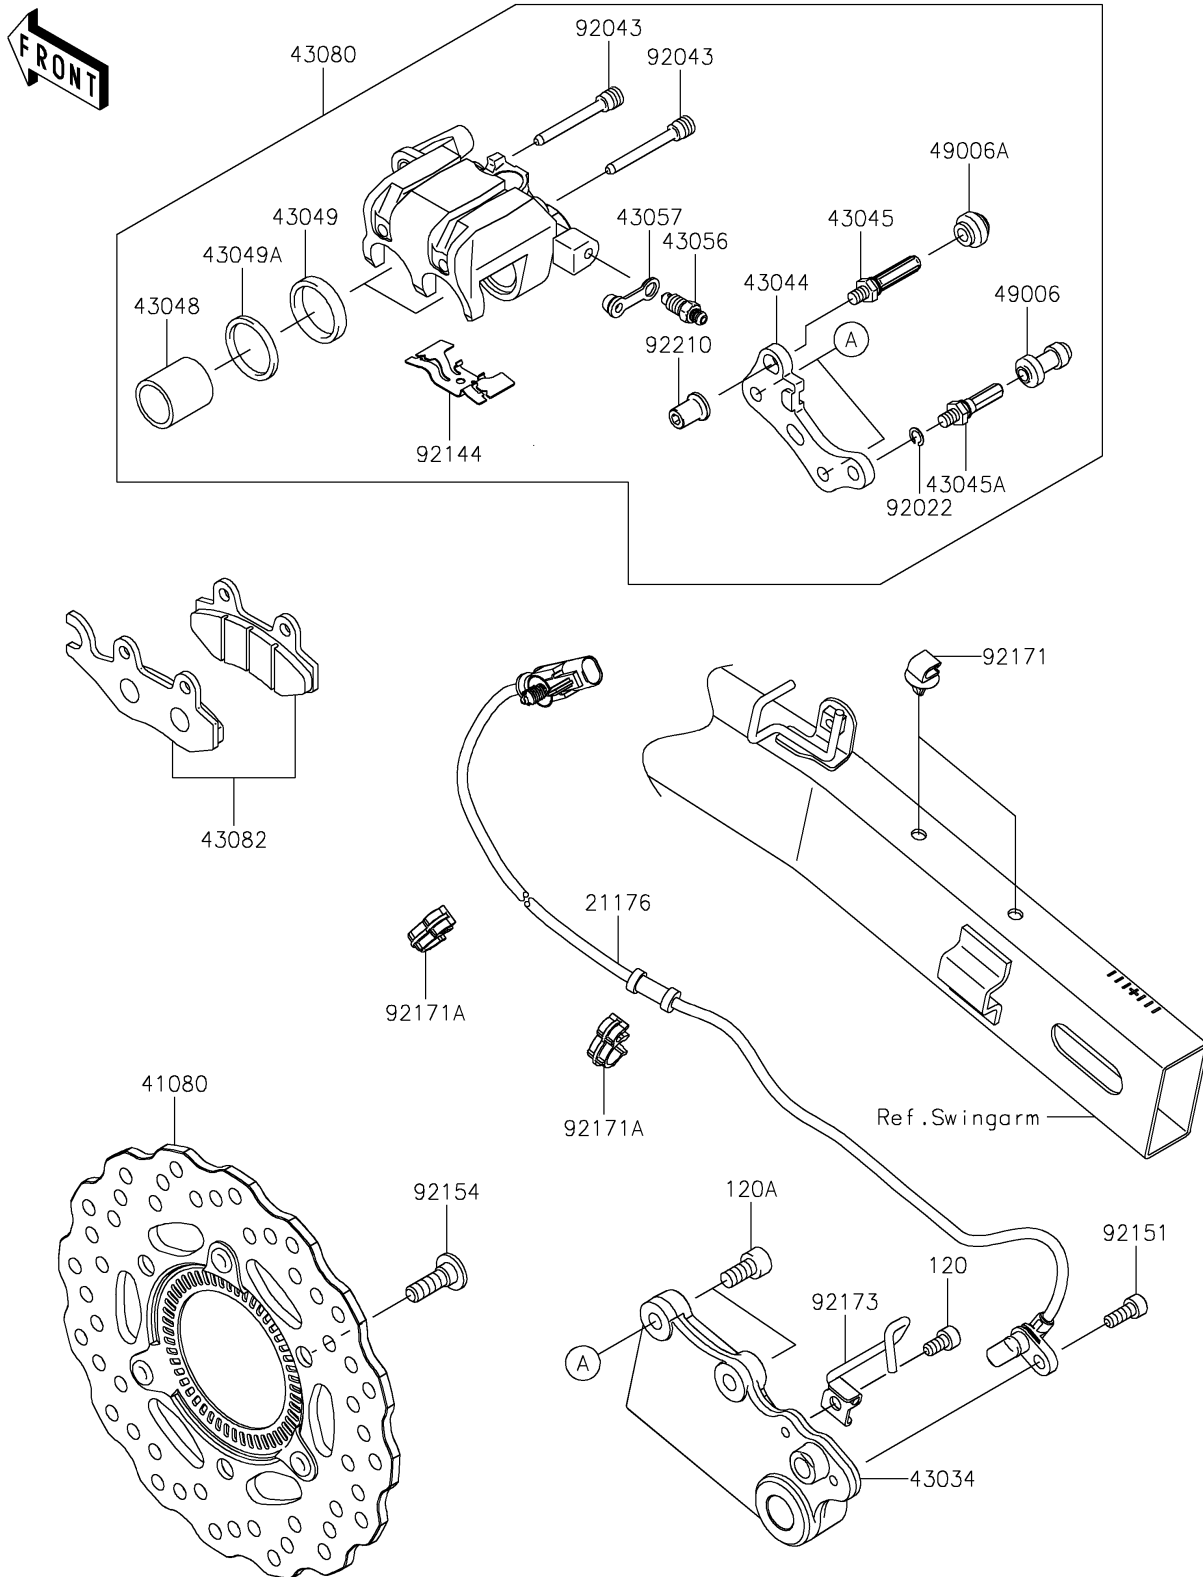

2017 Versys-X 300

PARTS DIAGRAM

Rear Brake

F2294

2017 Versys-X 300

PARTS LIST

Rear Brake

ITEM NAME

PART NUMBER

QUANTITY
