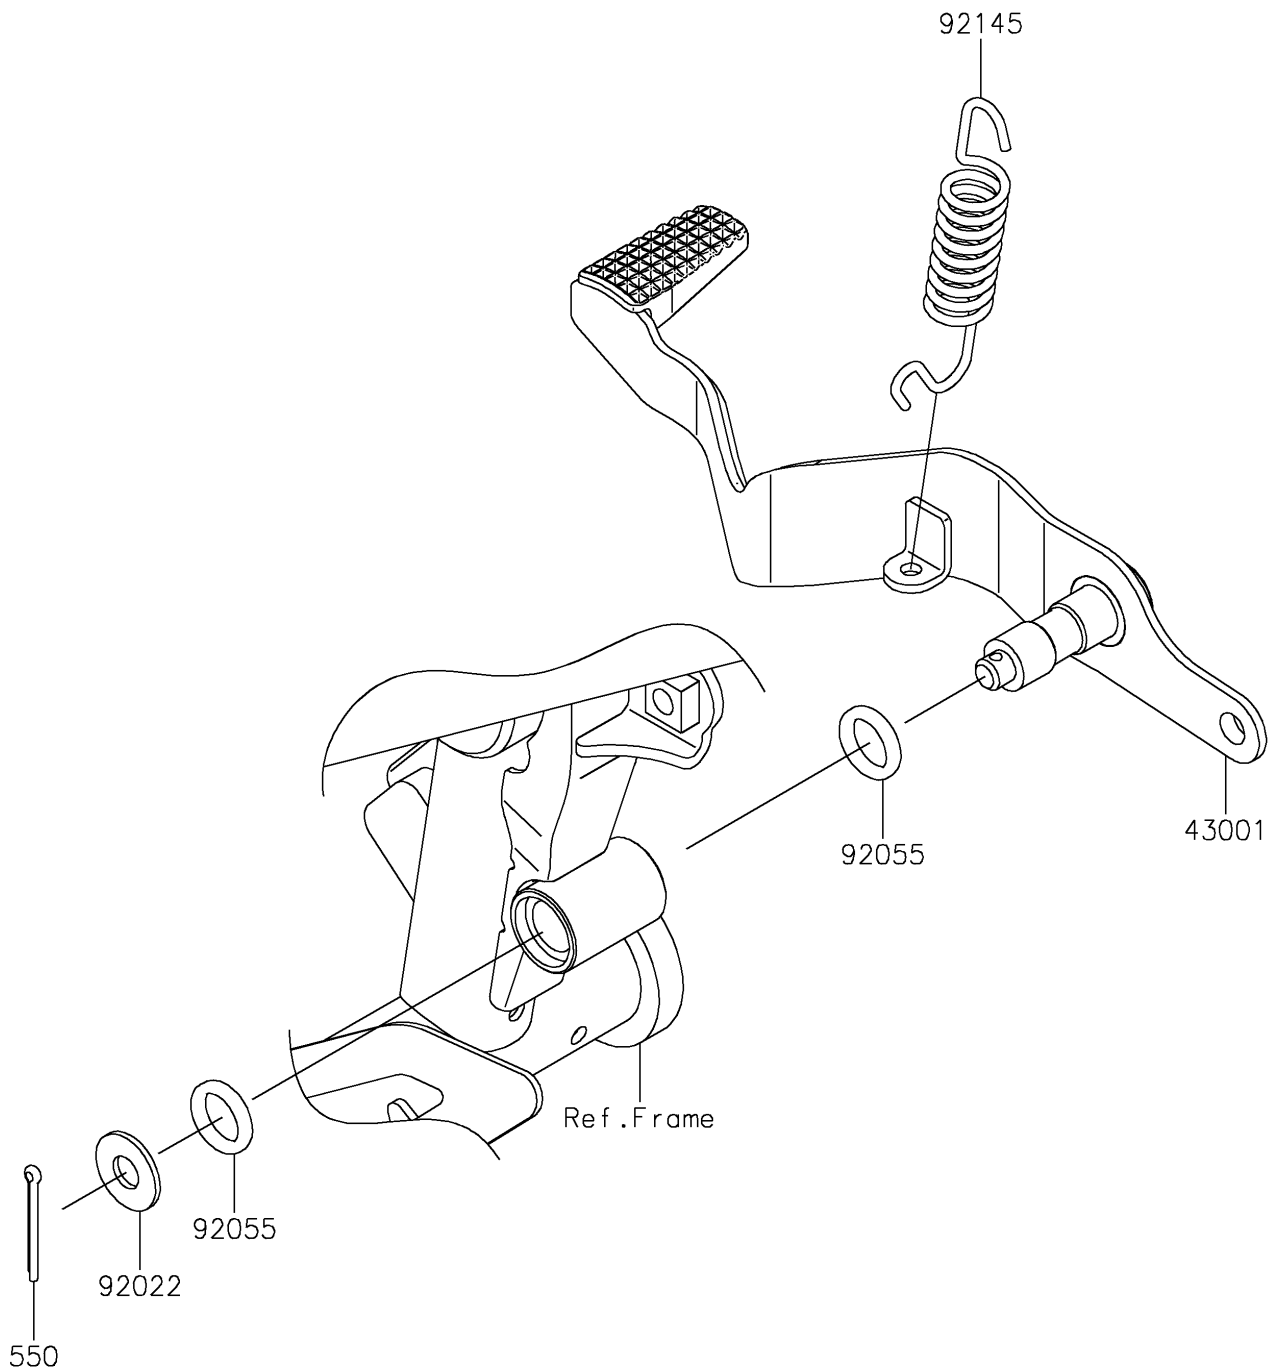

2020 VERSYS®-X 300

PARTS DIAGRAM

Brake Pedal

F2260

2020 VERSYS[®]-X 300

PARTS LIST

Brake Pedal

ITEM NAME

PART NUMBER

QUANTITY
