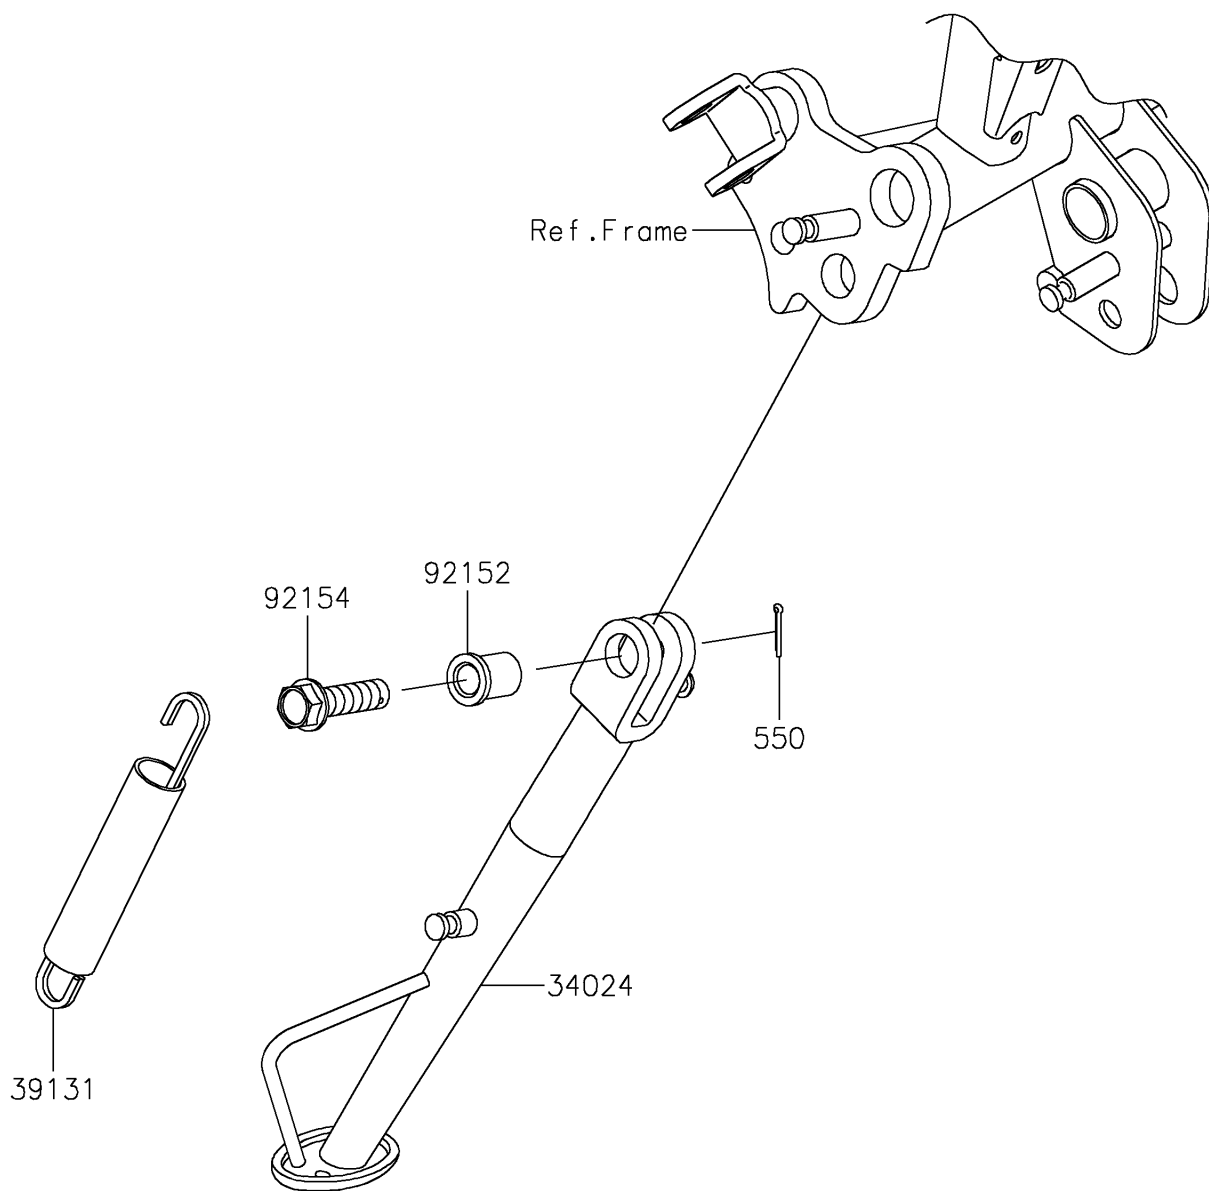

2017 Versys-X 300

PARTS DIAGRAM

Stand(s)

F2190

2017 Versys-X 300

PARTS LIST

Stand(s)

ITEM NAME

PART NUMBER

QUANTITY
