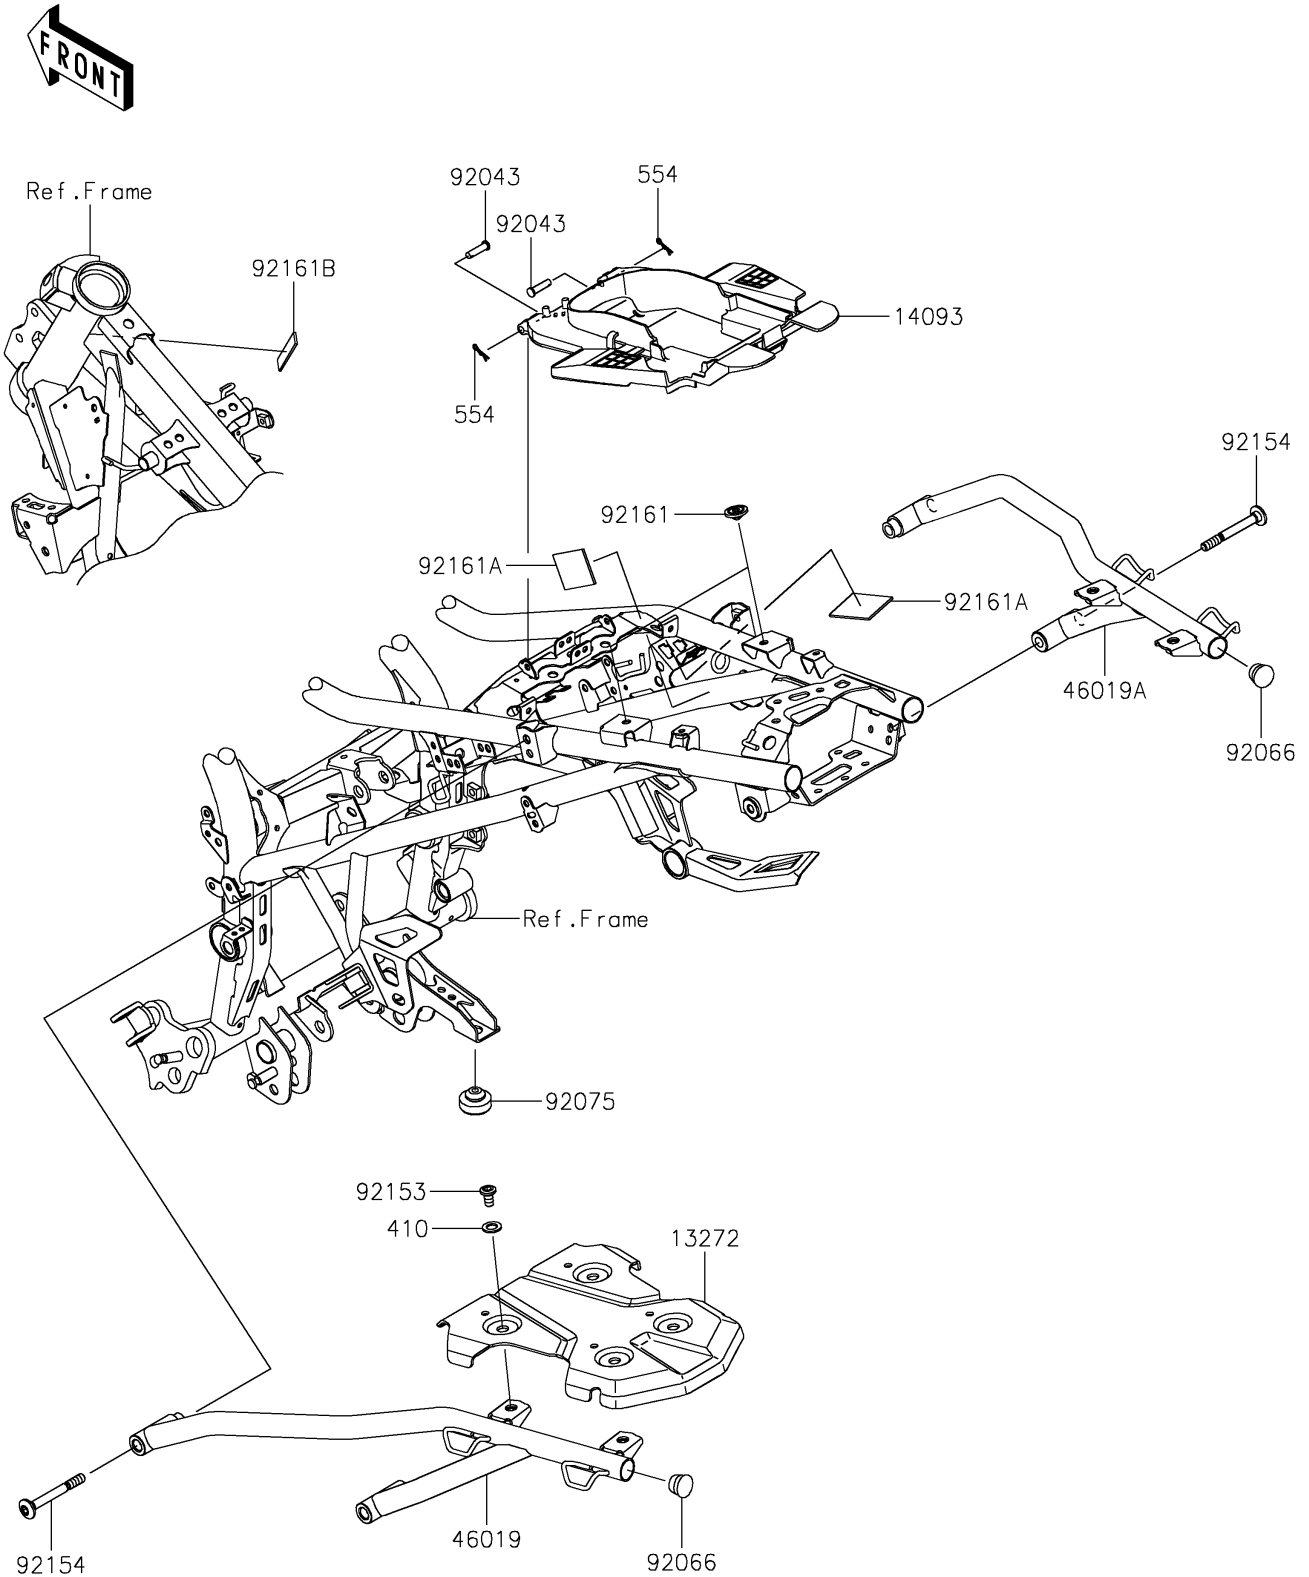

2020 VERSYS®-X 300

PARTS DIAGRAM

Frame Fittings

F2131

2020 VERSYS[®]-X 300

PARTS LIST

Frame Fittings

ITEM NAME	PART NUMBER	QUANTITY
-----------	-------------	----------
