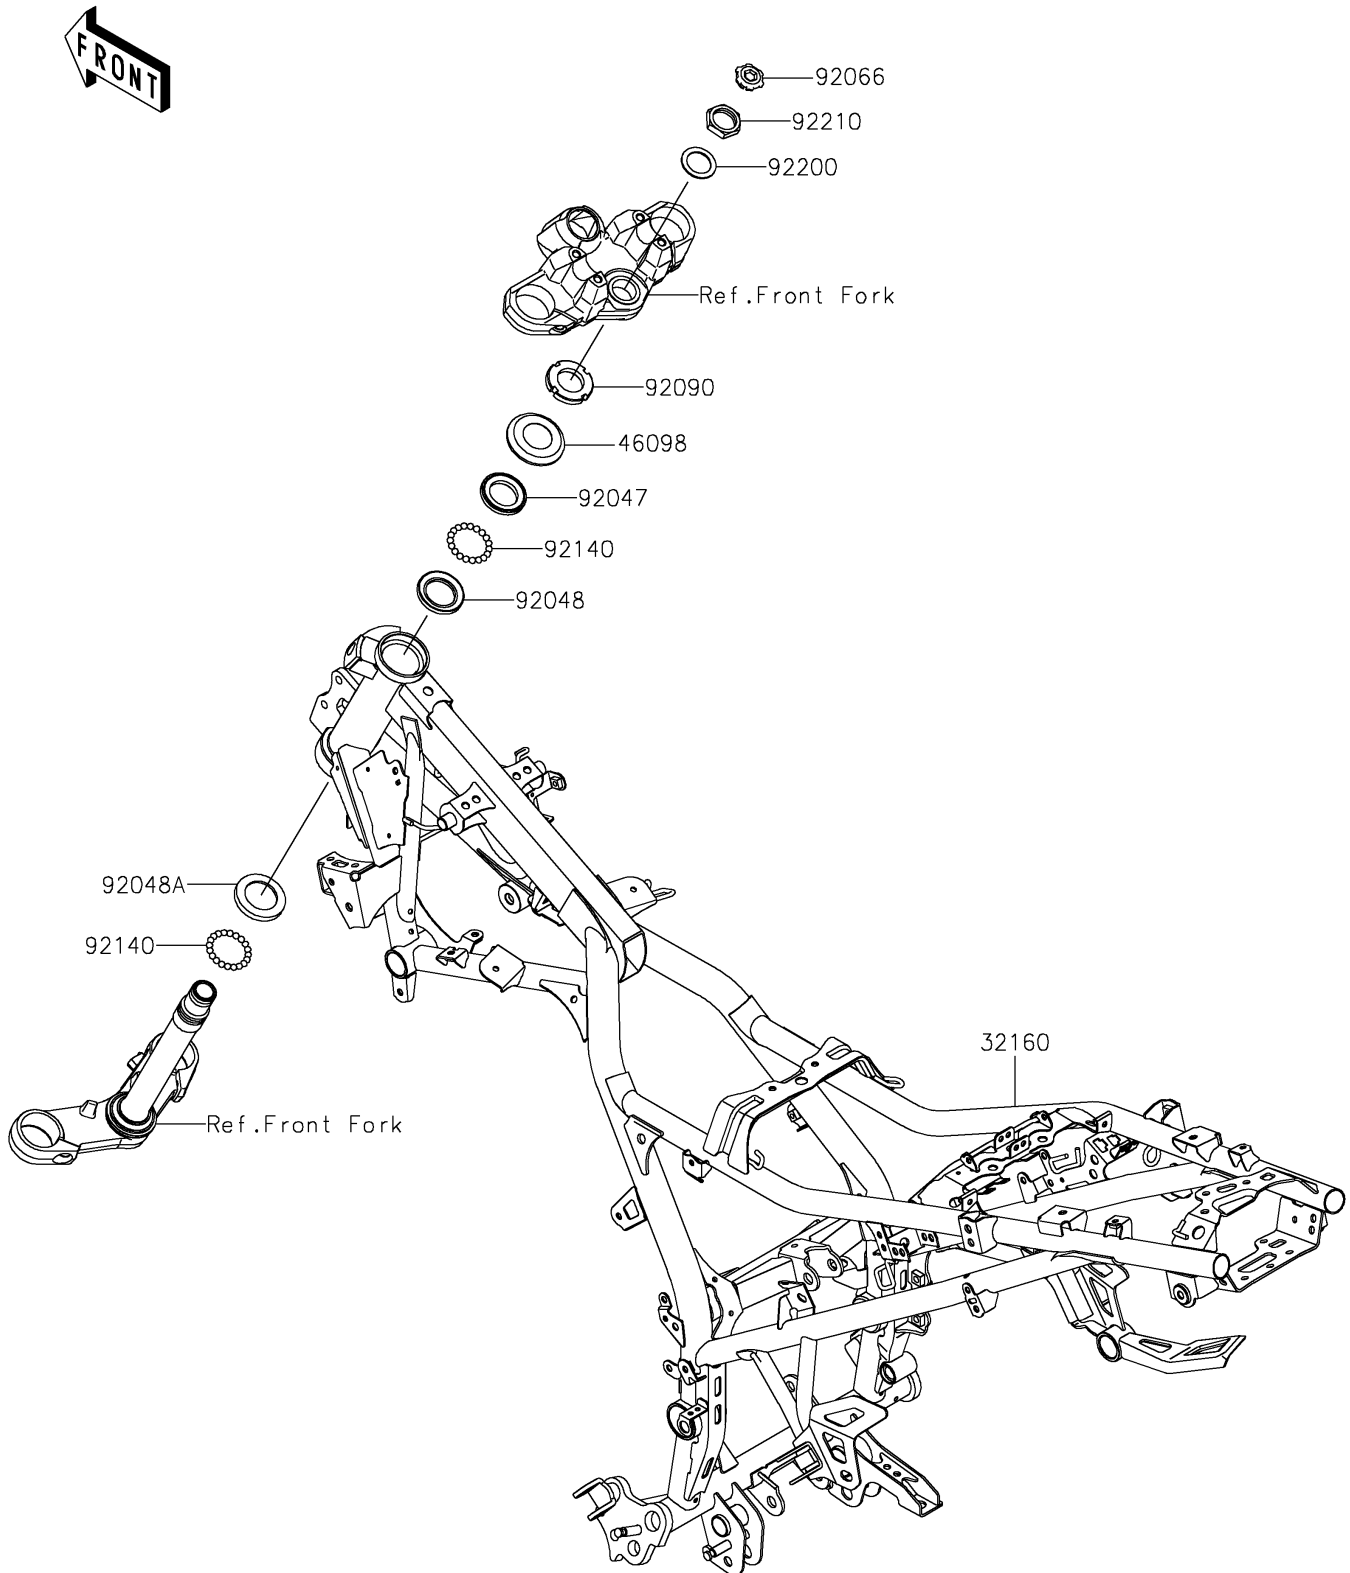

2020 VERSYS®-X 300

PARTS DIAGRAM

Frame

F2120

2020 VERSYS® -X 300

PARTS LIST

Frame

ITEM NAME

PART NUMBER

QUANTITY
