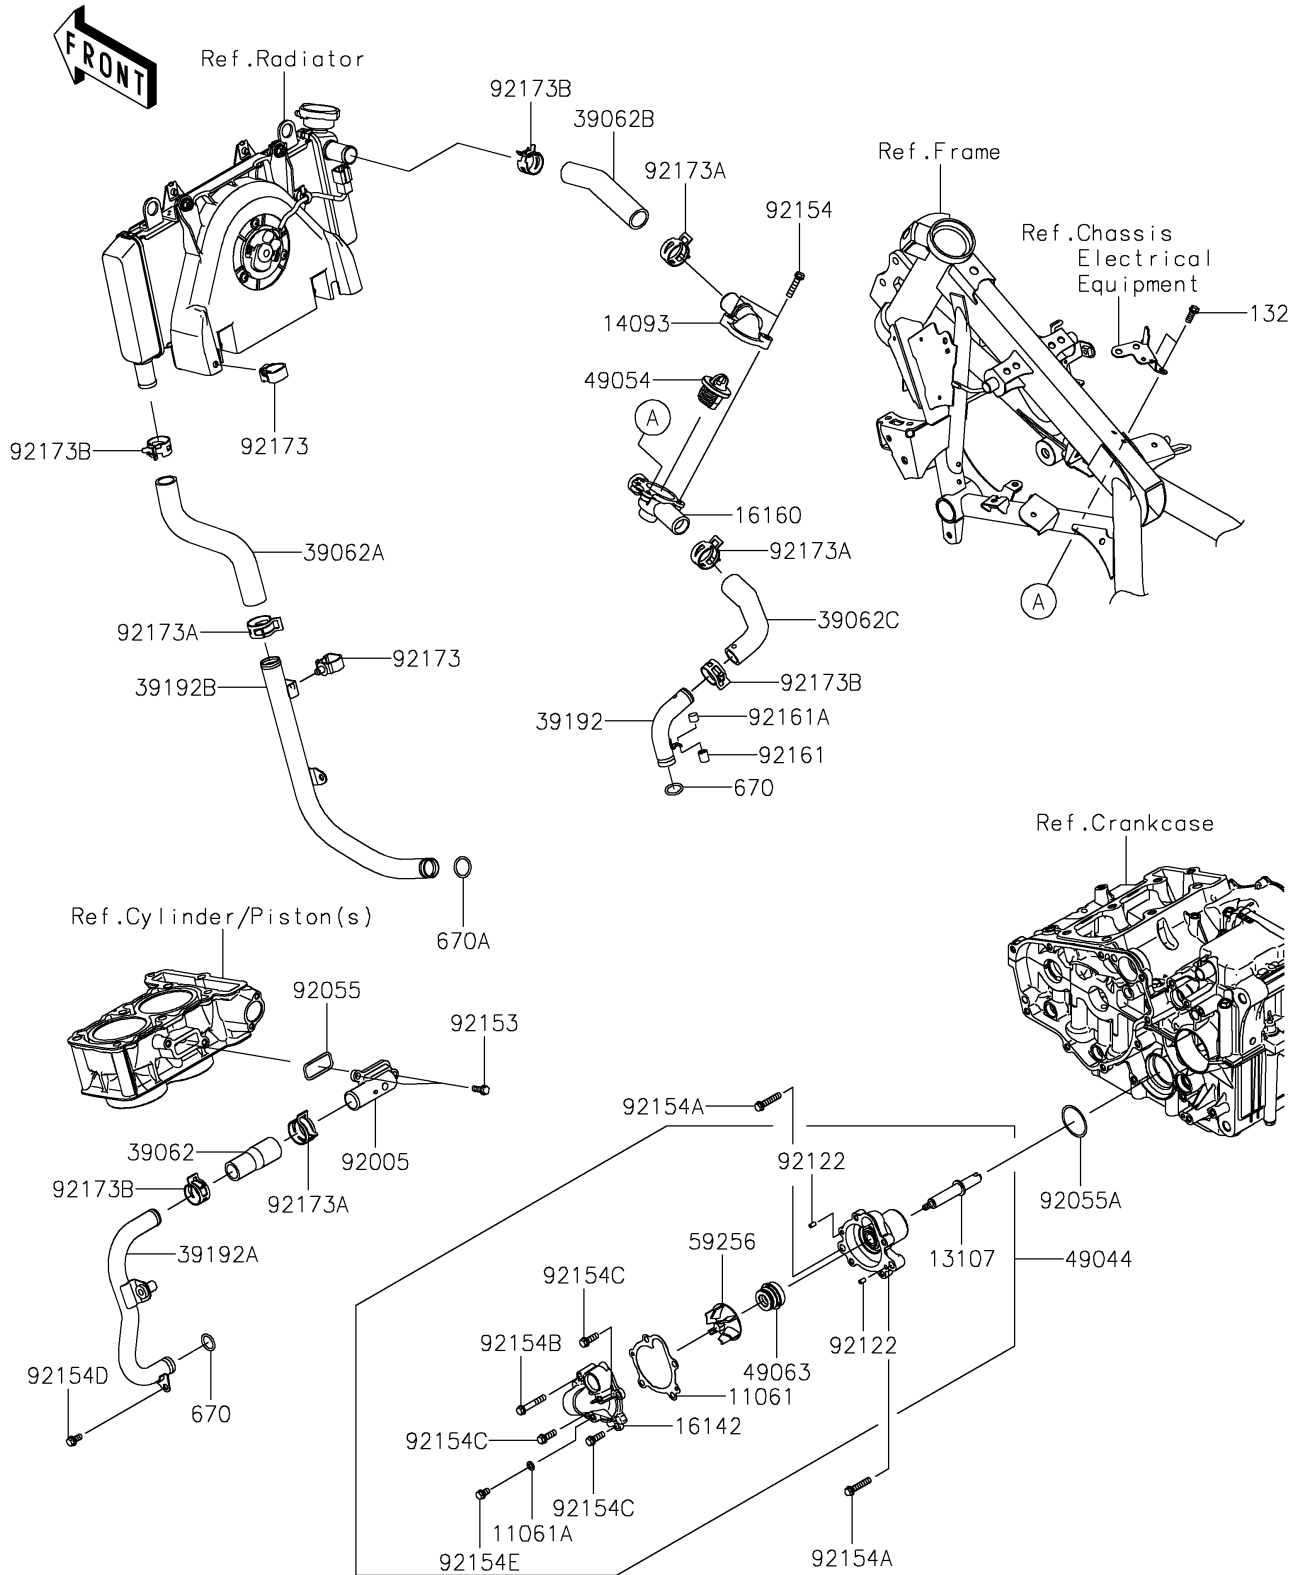

2020 VERSYS®-X 300

PARTS DIAGRAM

Water Pipe

E3037

2020 VERSYS[®]-X 300

PARTS LIST

Water Pipe

ITEM NAME

PART NUMBER

QUANTITY
