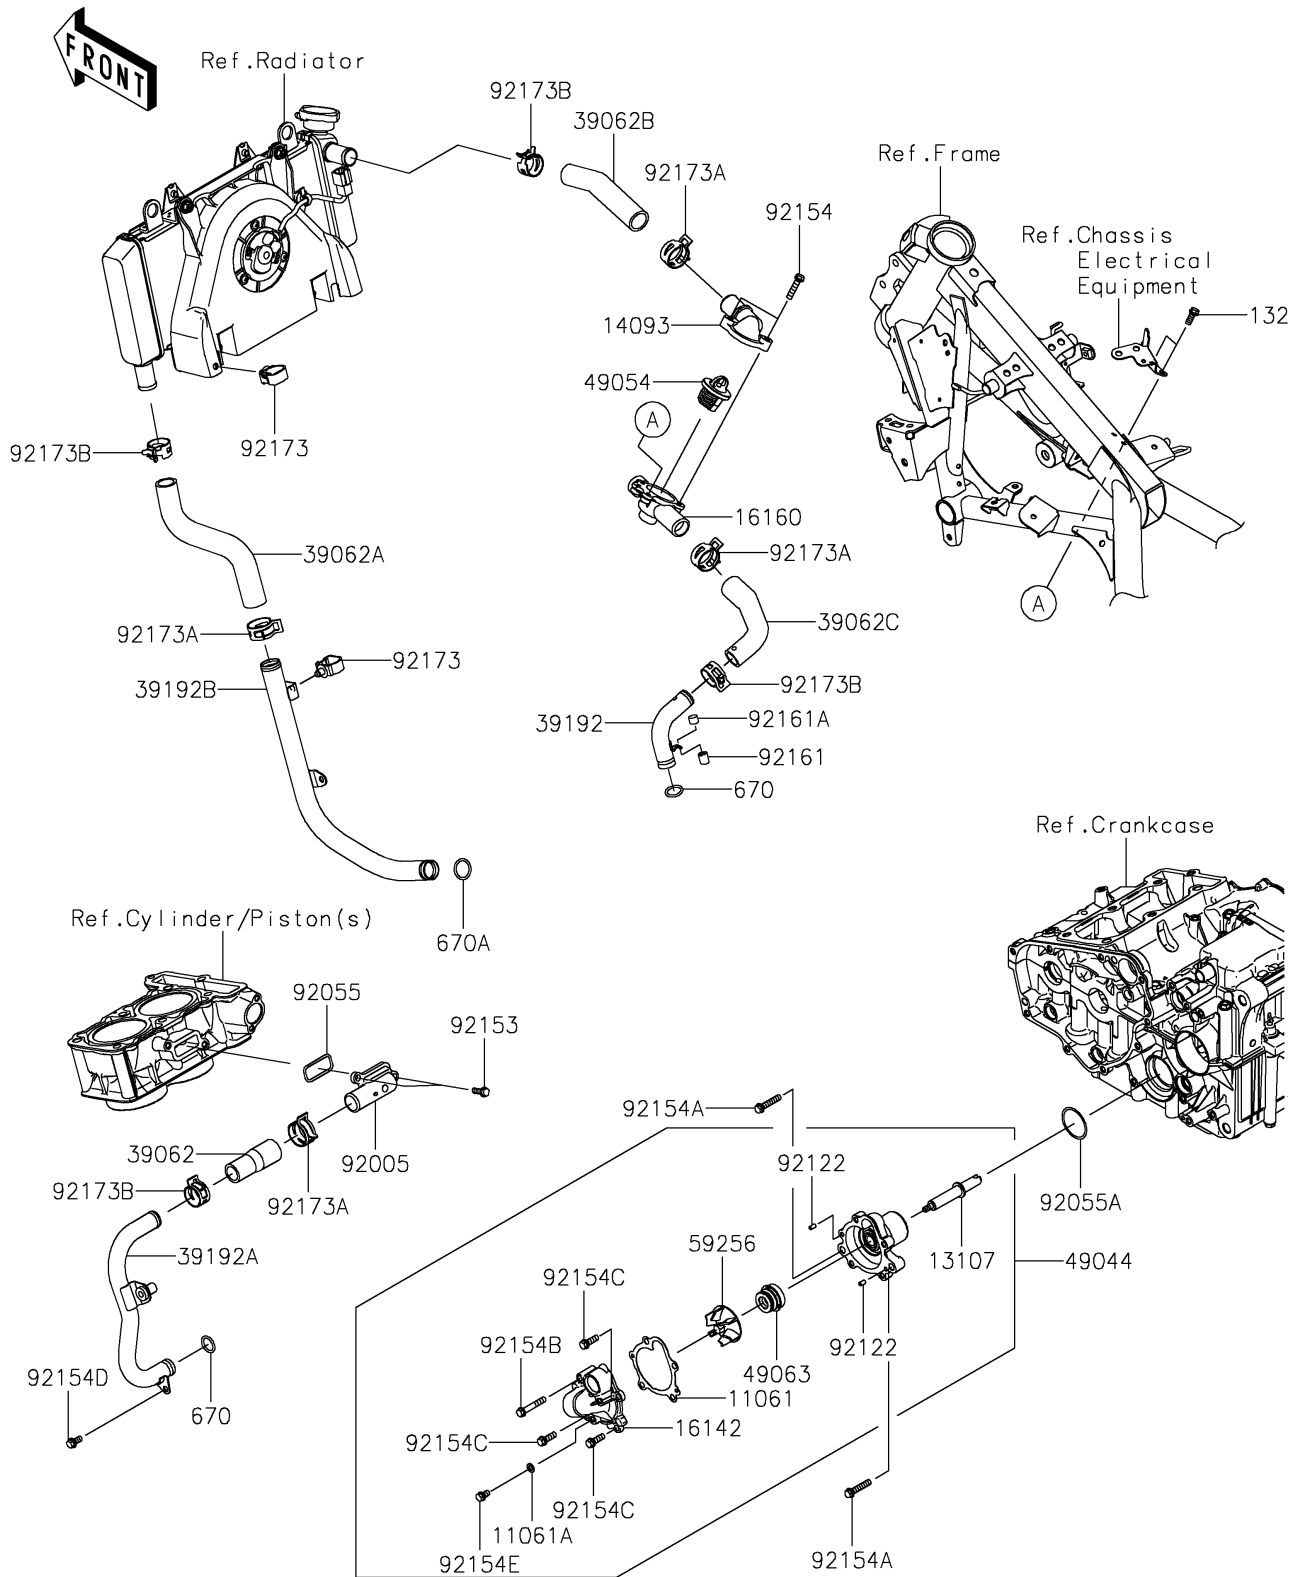

2019 VERSYS®-X 300

PARTS DIAGRAM

Water Pipe

E3037

2019 VERSYS[®]-X 300

PARTS LIST

Water Pipe

ITEM NAME

PART NUMBER

QUANTITY
