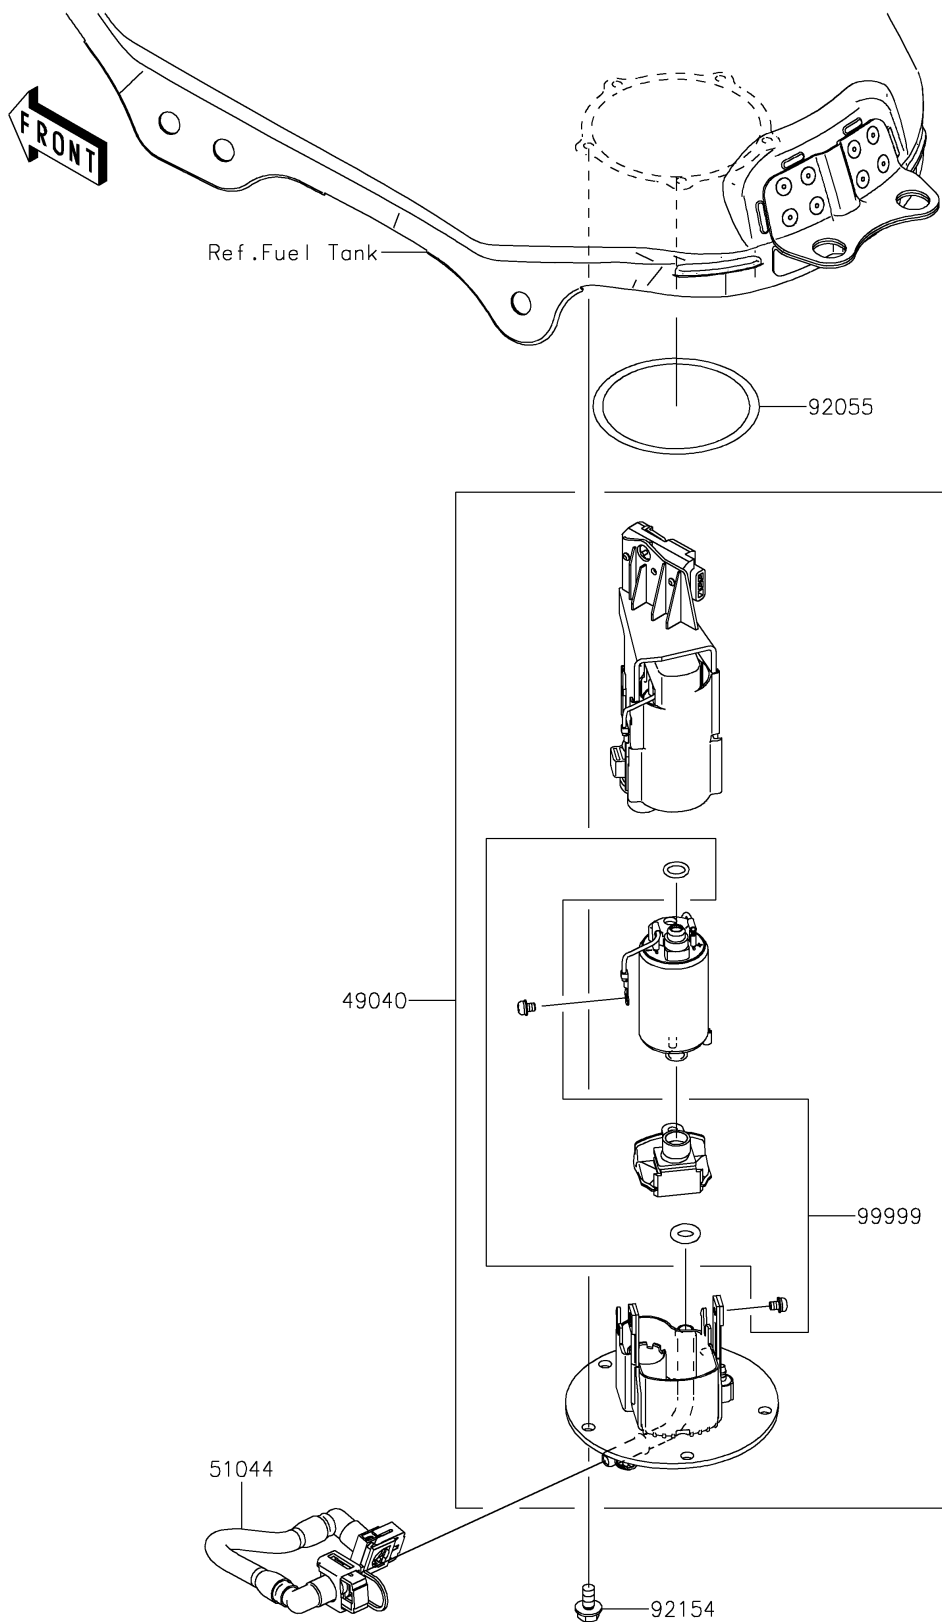

2017 Versys-X 300

PARTS DIAGRAM

Fuel Pump

Kawasaki

Let the Good Times Roll®

E1520

2017 Versys-X 300

PARTS LIST

Fuel Pump

ITEM NAME

PART NUMBER

QUANTITY
