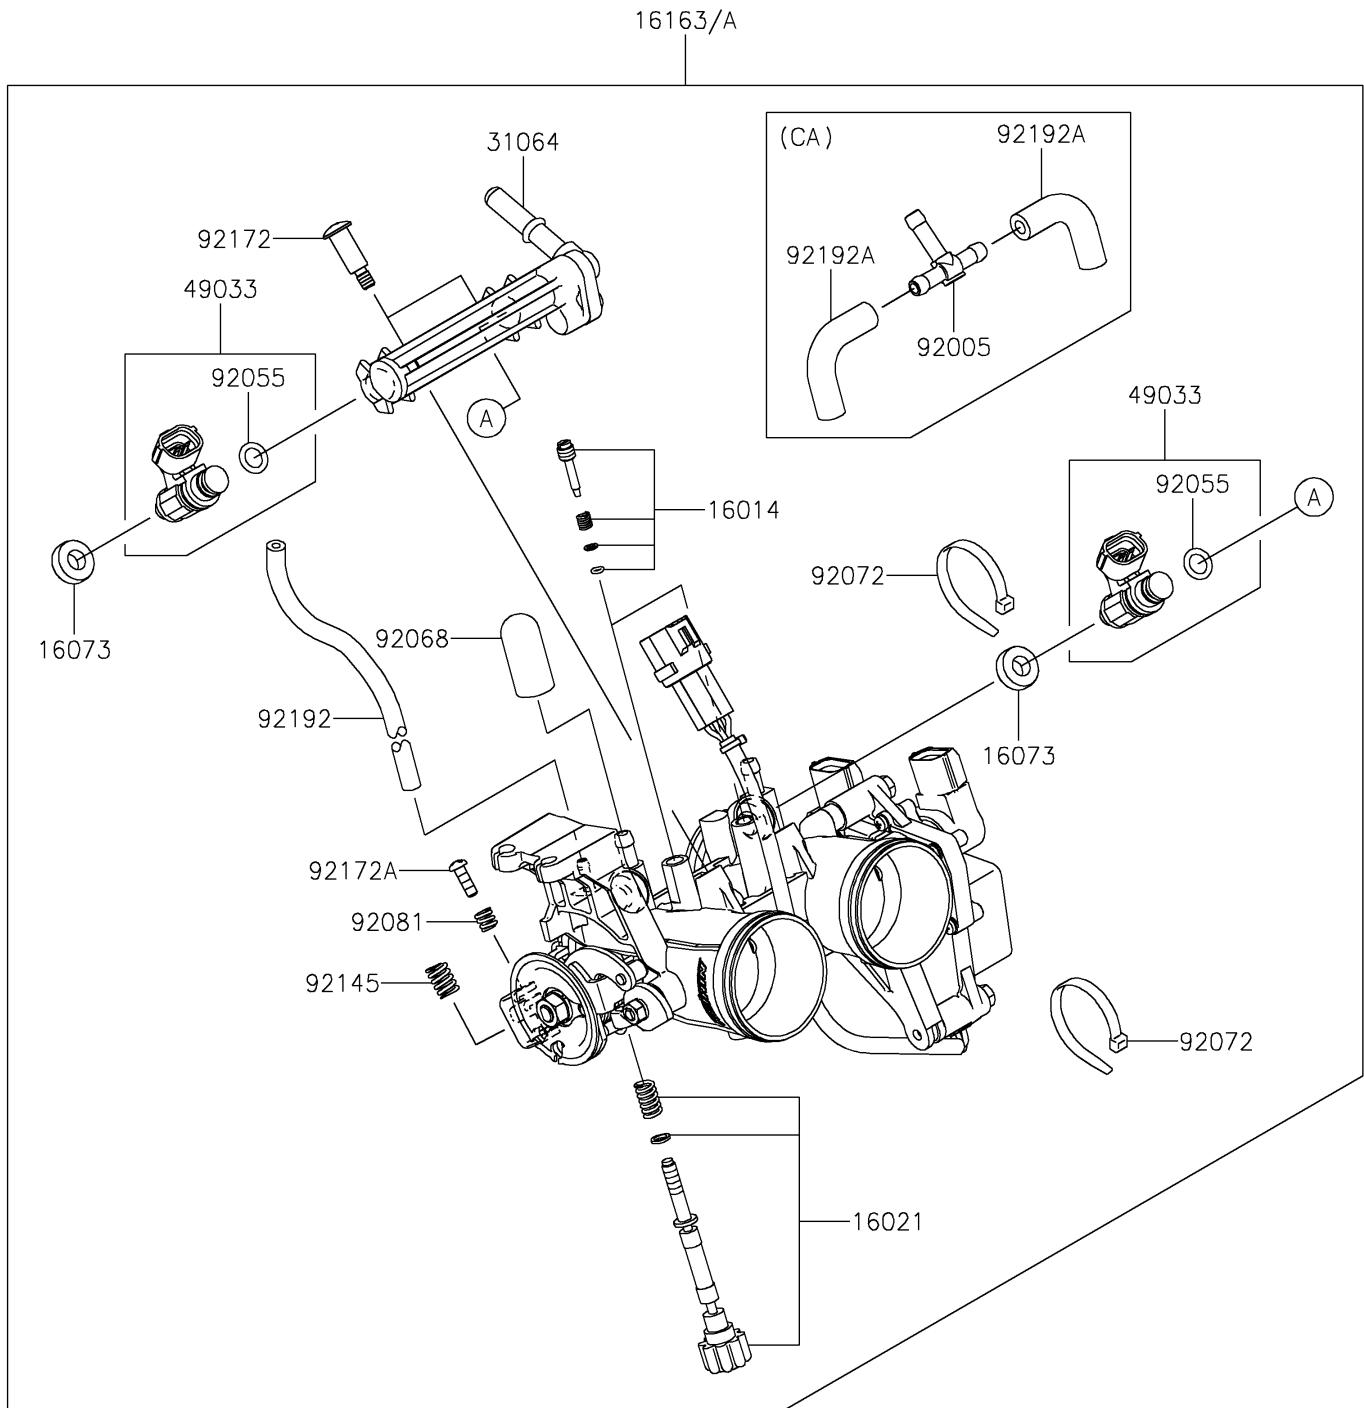

2020 VERSYS®-X 300

PARTS DIAGRAM

Throttle

E1510

2020 VERSYS[®]-X 300

PARTS LIST

Throttle

ITEM NAME

PART NUMBER

QUANTITY
