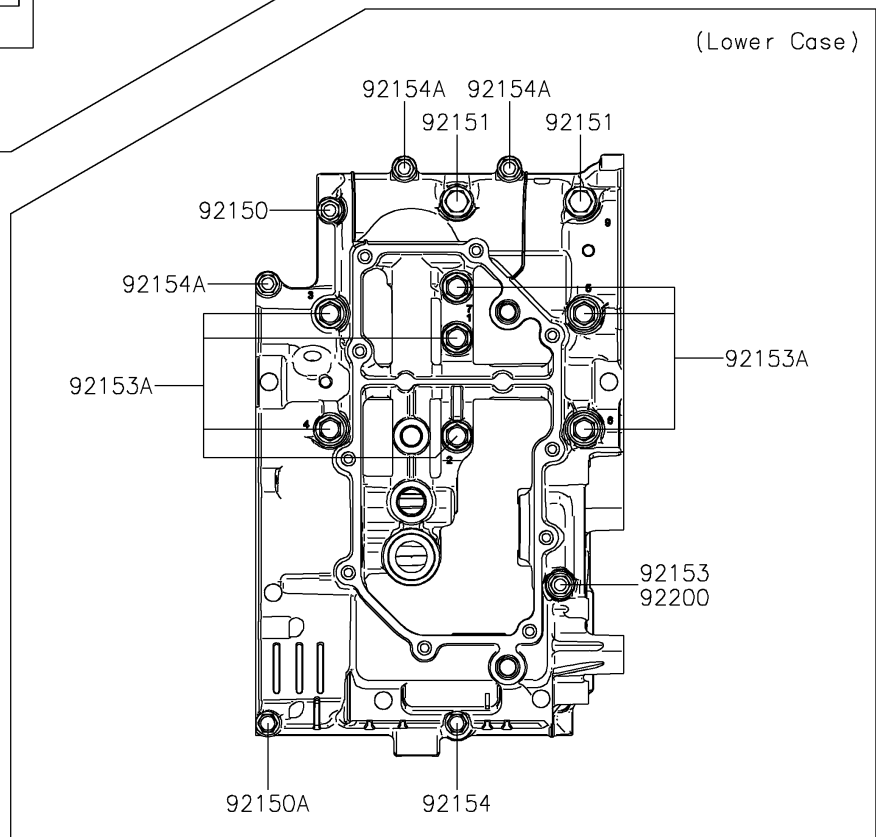

2017 Versys-X 300

PARTS DIAGRAM

Crankcase Bolt Pattern

E1412

2017 Versys-X 300

PARTS LIST

Crankcase Bolt Pattern

ITEM NAME

PART NUMBER

QUANTITY
