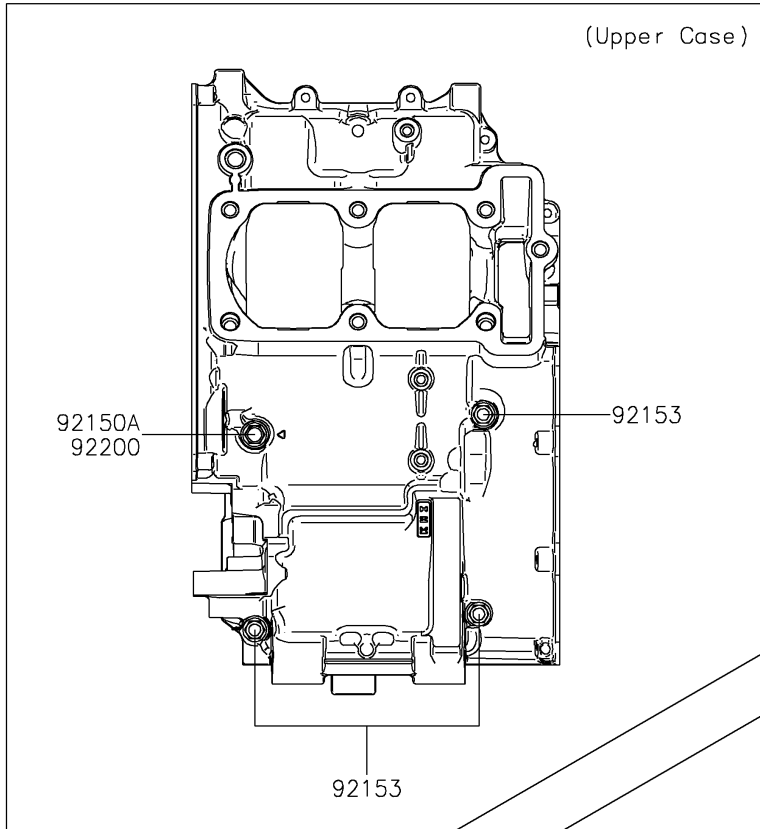

2017 Versys-X 300

PARTS DIAGRAM

Crankcase Bolt Pattern

E1412

2017 Versys-X 300

PARTS LIST

Crankcase Bolt Pattern

ITEM NAME

PART NUMBER

QUANTITY
