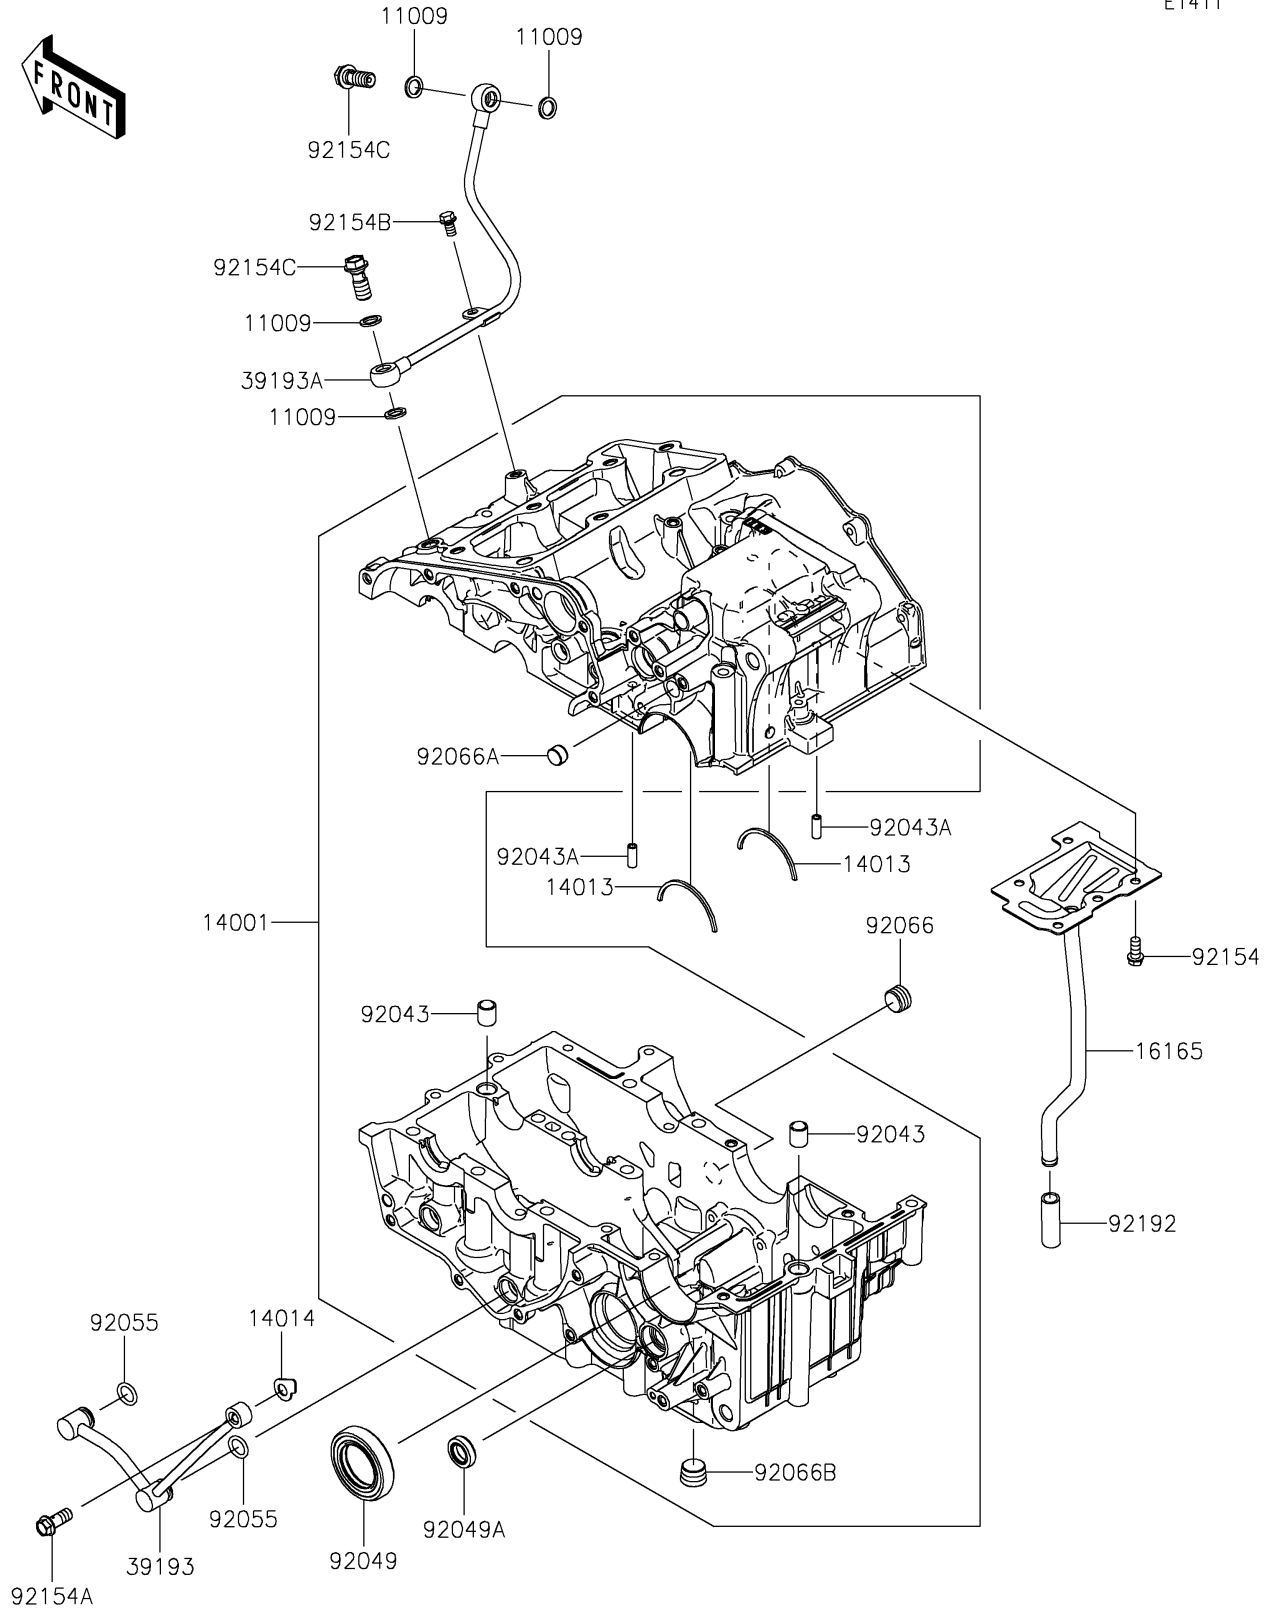

2017 Versys-X 300

PARTS DIAGRAM

Crankcase

E1411

2017 Versys-X 300

PARTS LIST

Crankcase

ITEM NAME

PART NUMBER

QUANTITY
