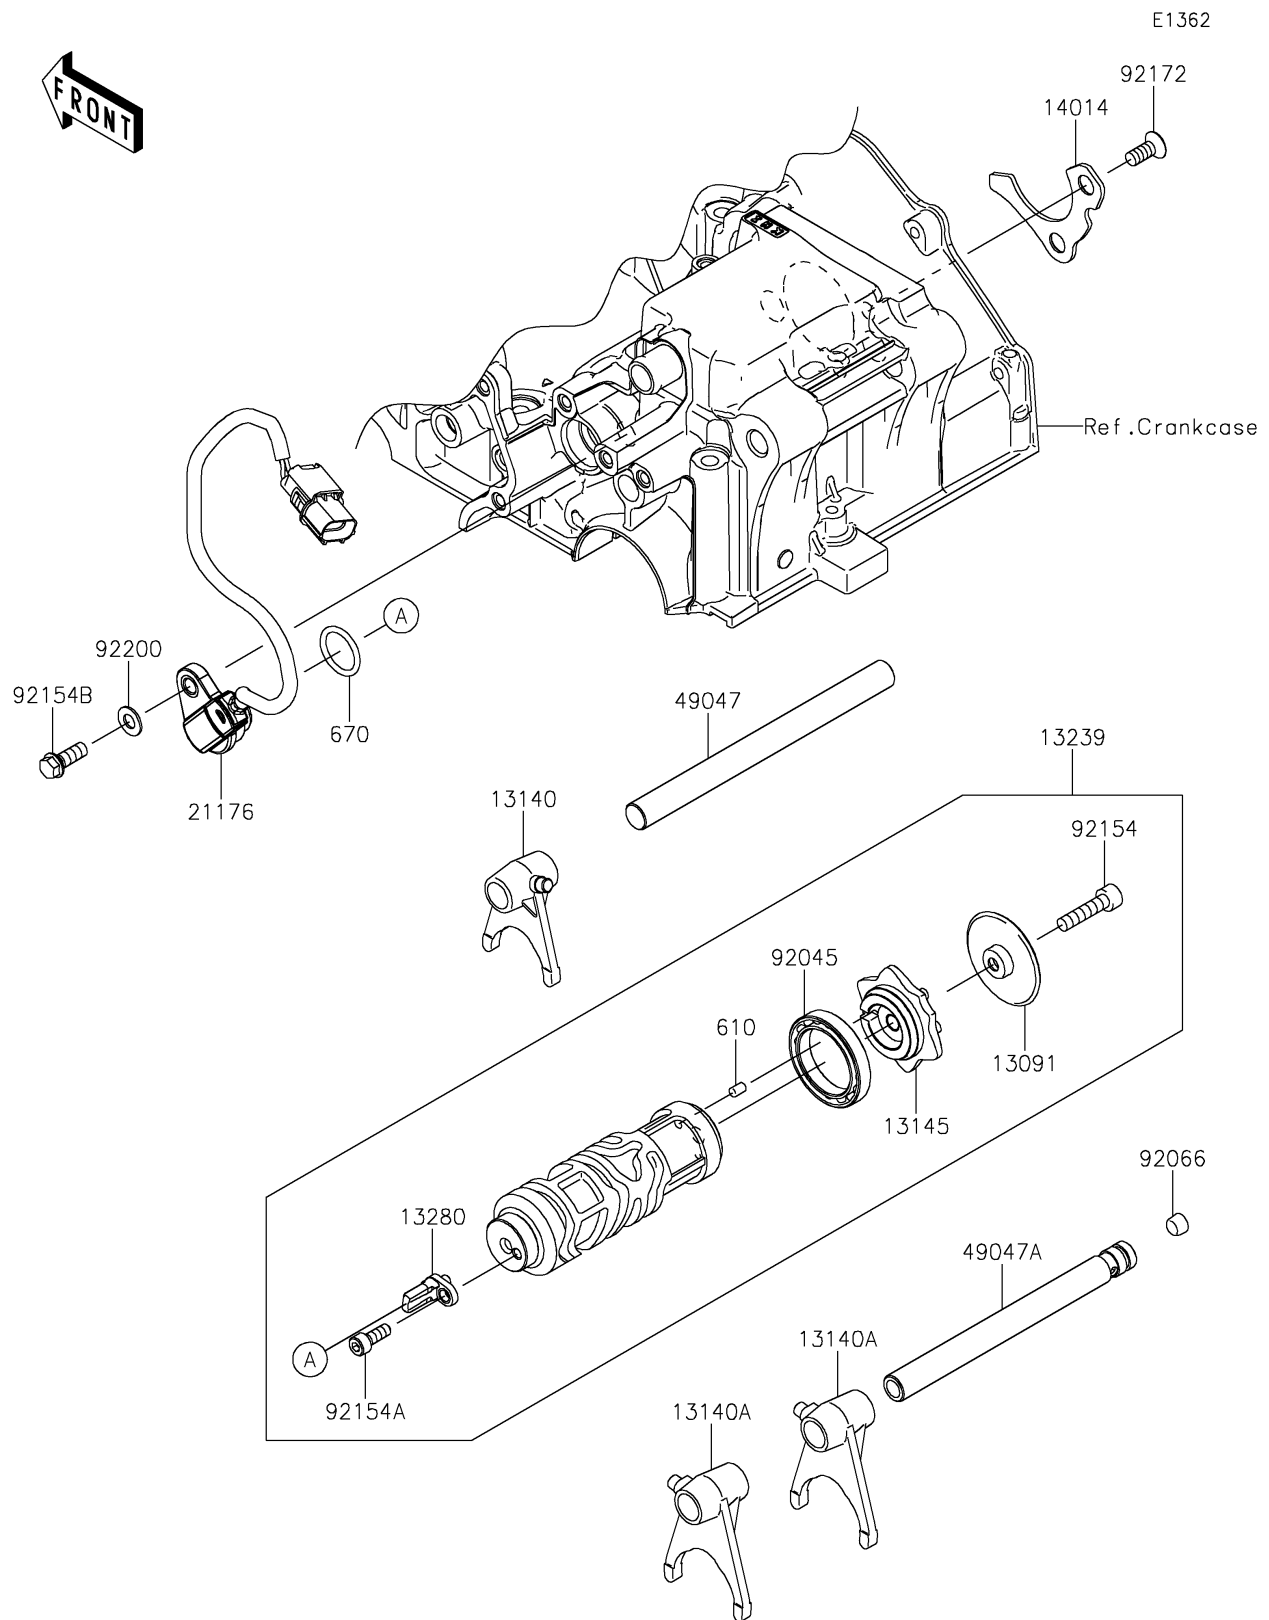

# 2020 VERSYS®-X 300

## PARTS DIAGRAM

### Gear Change Drum/Shift Fork(s)

## PARTS LIST

Gear Change Drum/Shift Fork(s)

**ITEM NAME**

**PART NUMBER**

**QUANTITY**

---