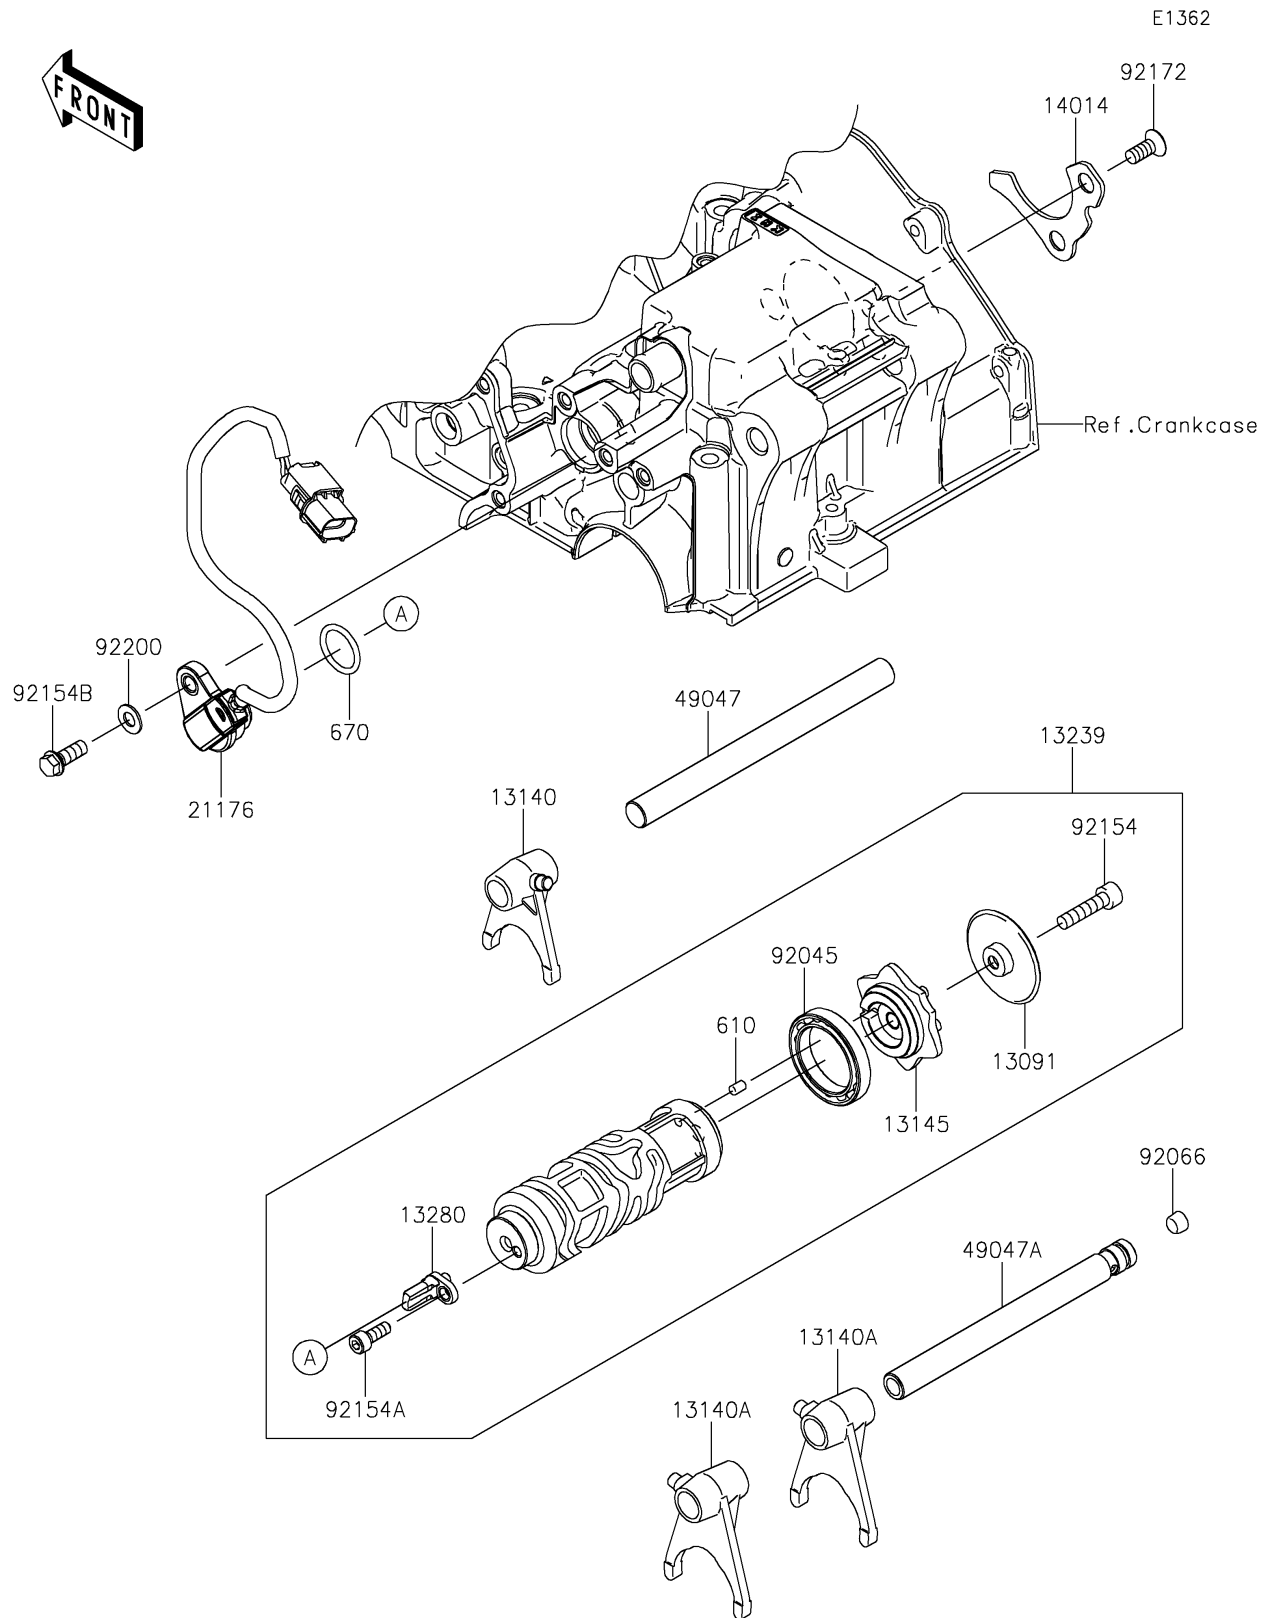

2017 Versys-X 300

PARTS DIAGRAM

Gear Change Drum/Shift Fork(s)

2017 Versys-X 300

PARTS LIST

Gear Change Drum/Shift Fork(s)

ITEM NAME

PART NUMBER

QUANTITY
