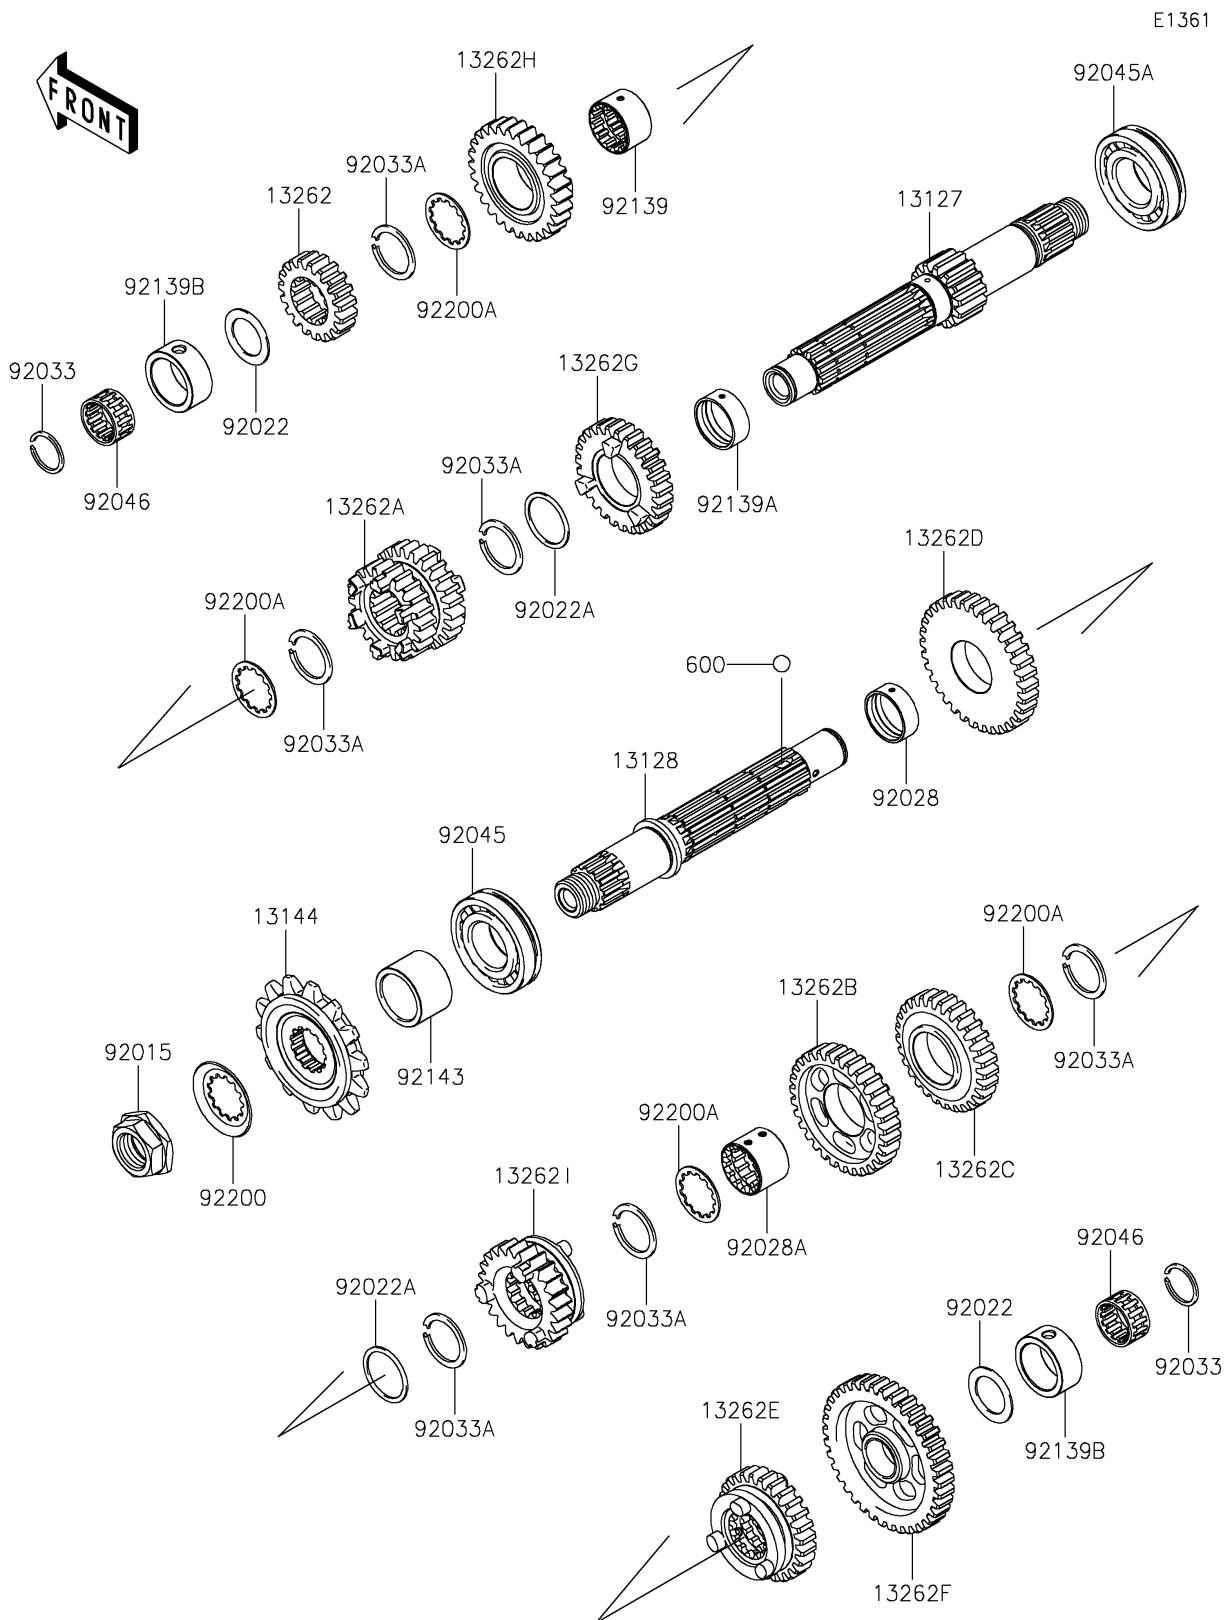

2020 VERSYS®-X 300

PARTS DIAGRAM

Transmission

E1361

2020 VERSYS® -X 300

PARTS LIST

Transmission

ITEM NAME

PART NUMBER

QUANTITY
