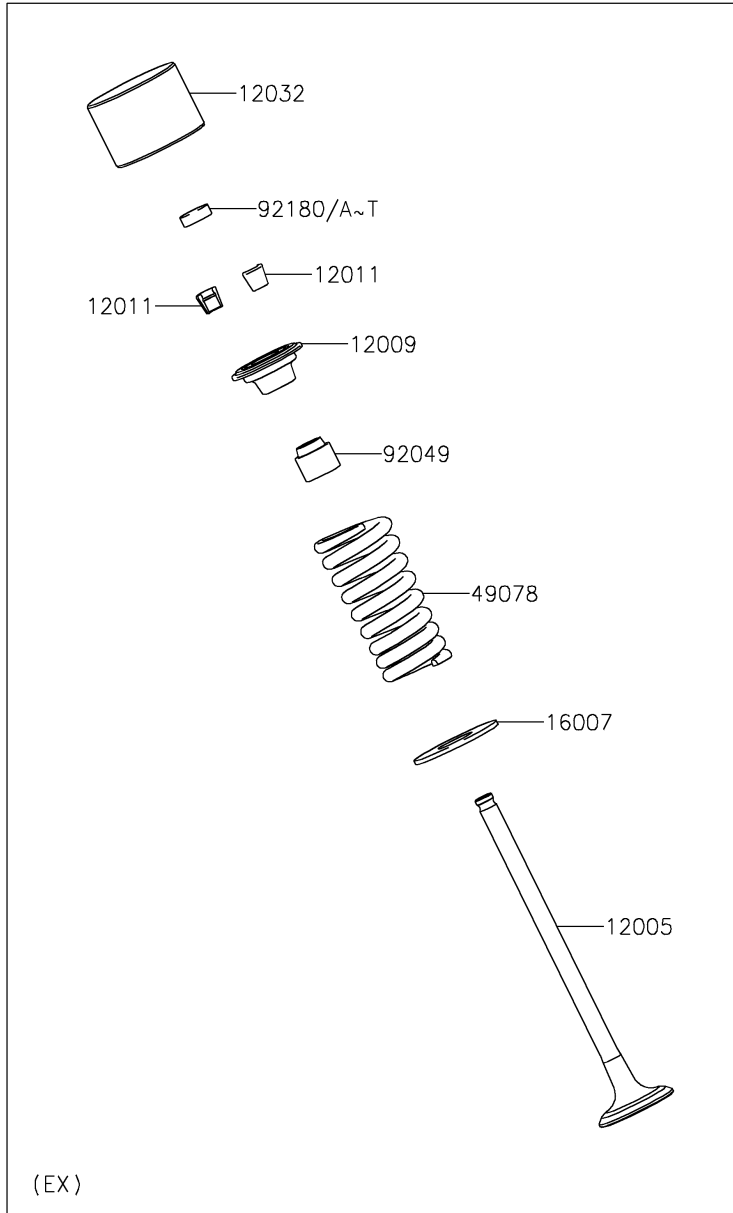

# 2020 VERSYS®-X 300

## PARTS DIAGRAM

Valve(s)

E1210

## PARTS LIST

Valve(s)

**ITEM NAME**

**PART NUMBER**

**QUANTITY**

---