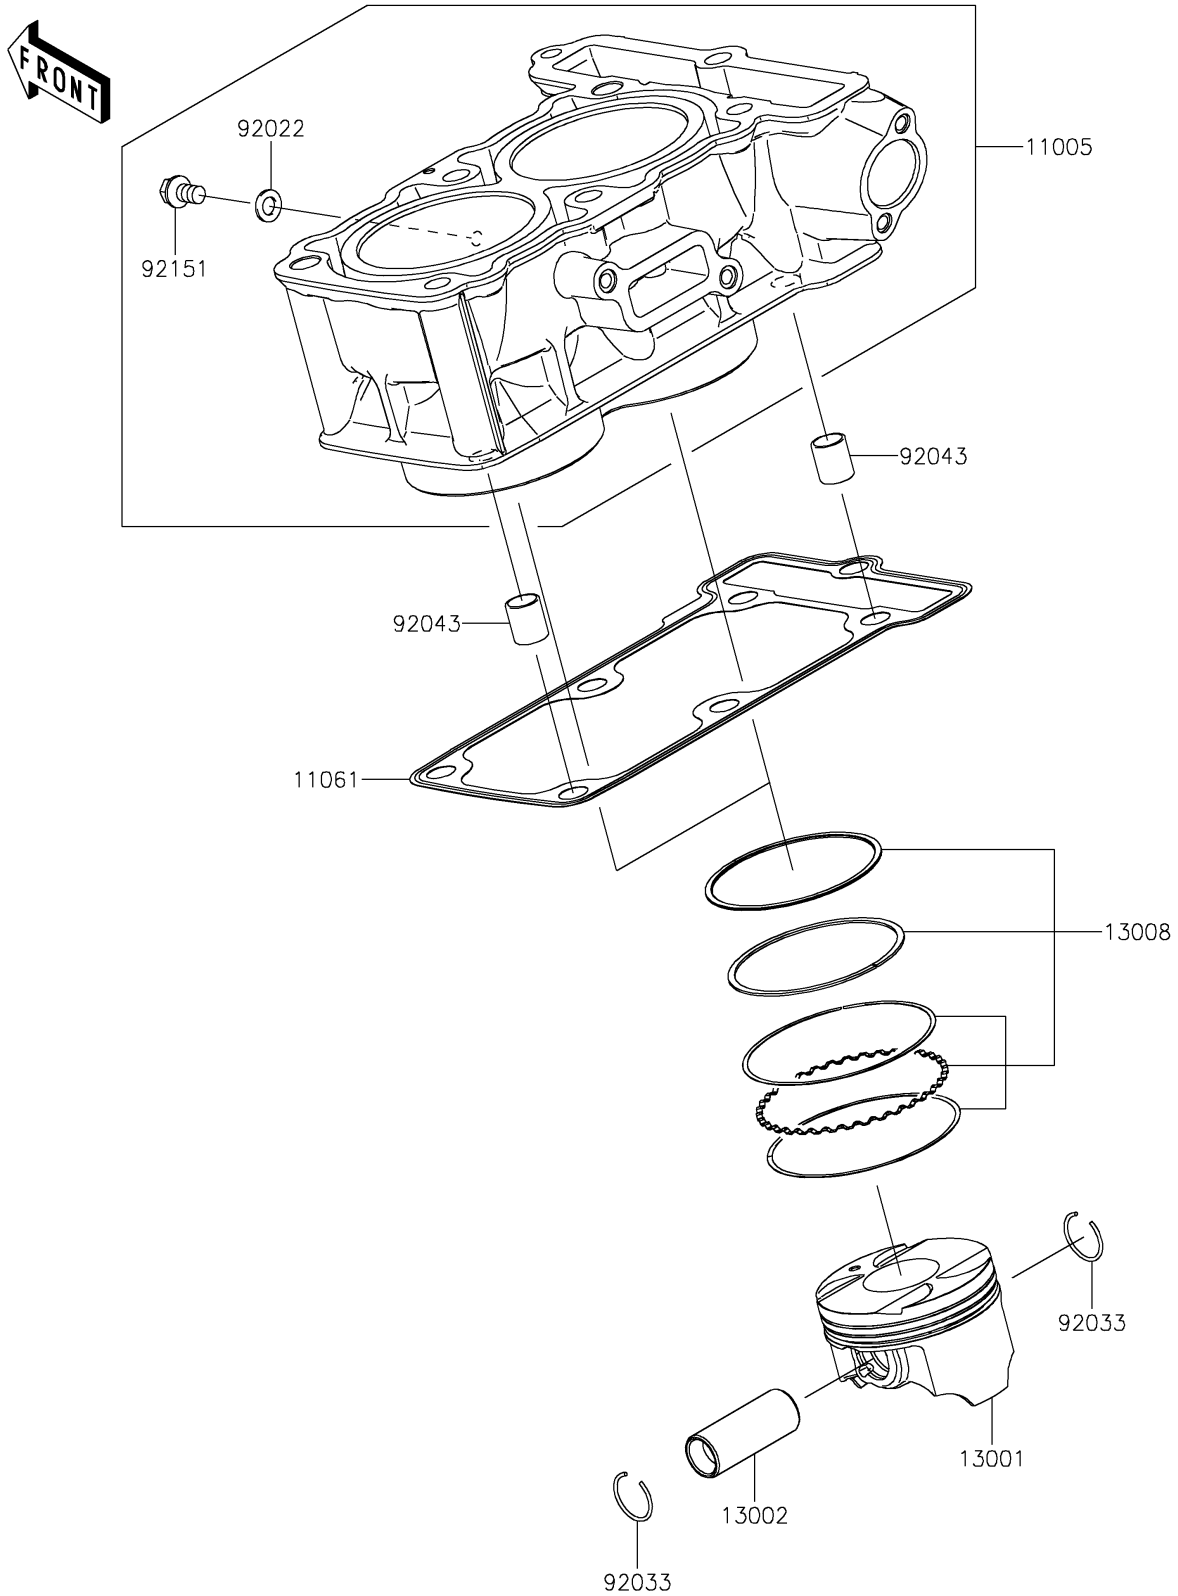

2020 VERSYS®-X 300

PARTS DIAGRAM

Cylinder/Piston(s)

E1120

2020 VERSYS® -X 300

PARTS LIST

Cylinder/Piston(s)

ITEM NAME

PART NUMBER

QUANTITY
