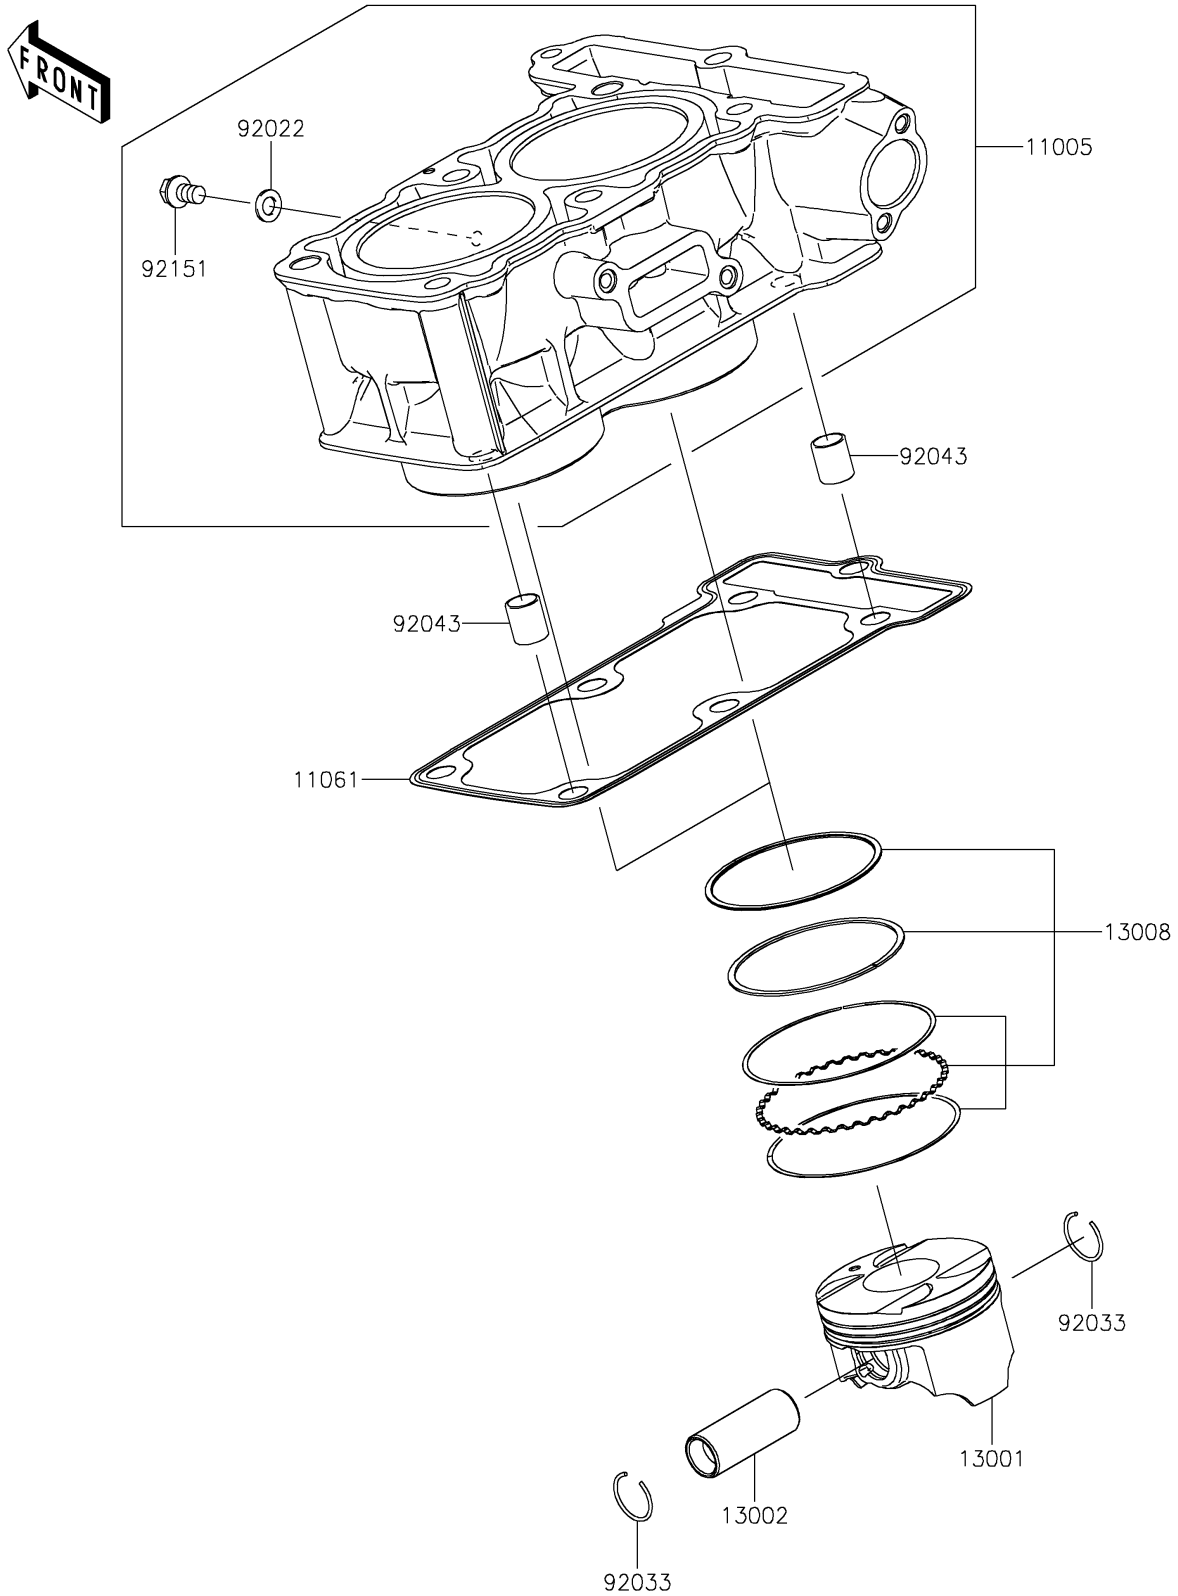

2017 Versys-X 300

PARTS DIAGRAM

Cylinder/Piston(s)

E1120

2017 Versys-X 300

PARTS LIST

Cylinder/Piston(s)

ITEM NAME

PART NUMBER

QUANTITY
