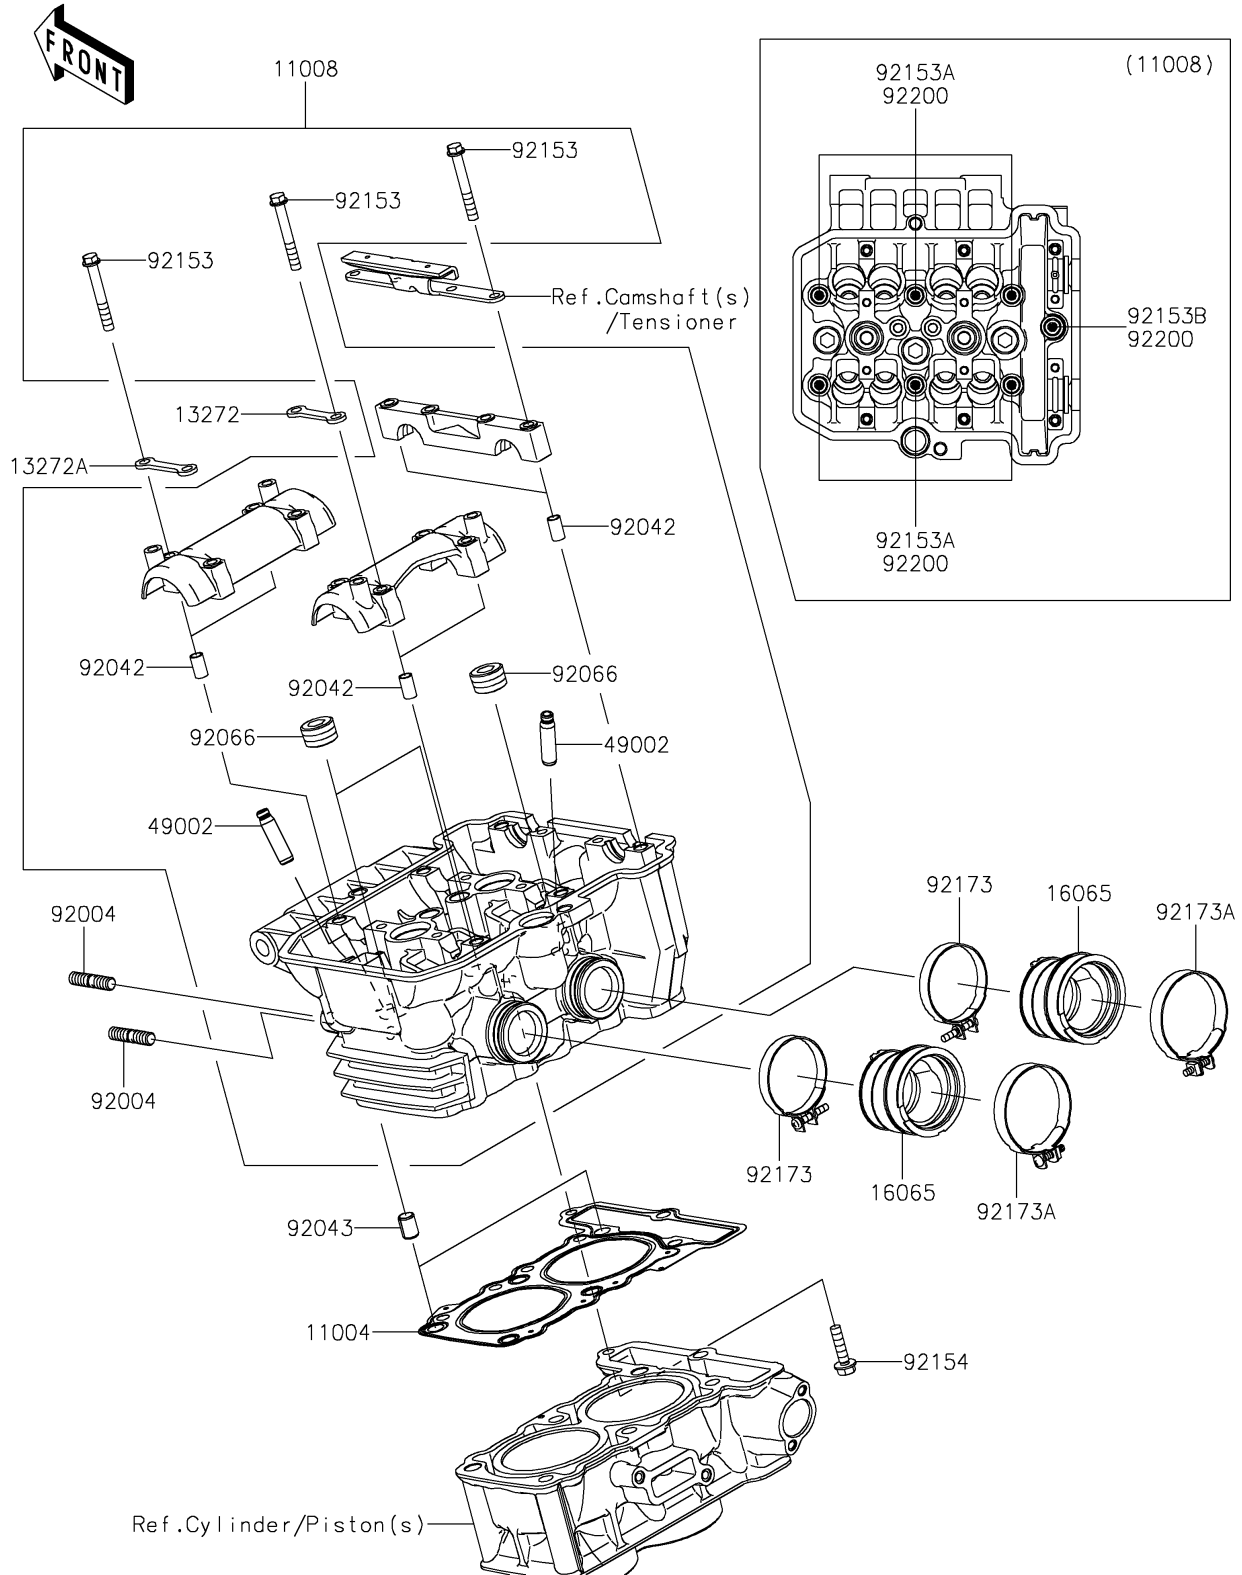

2017 Versys-X 300

PARTS DIAGRAM

Cylinder Head

E1111

2017 Versys-X 300

PARTS LIST

Cylinder Head

ITEM NAME

PART NUMBER

QUANTITY
