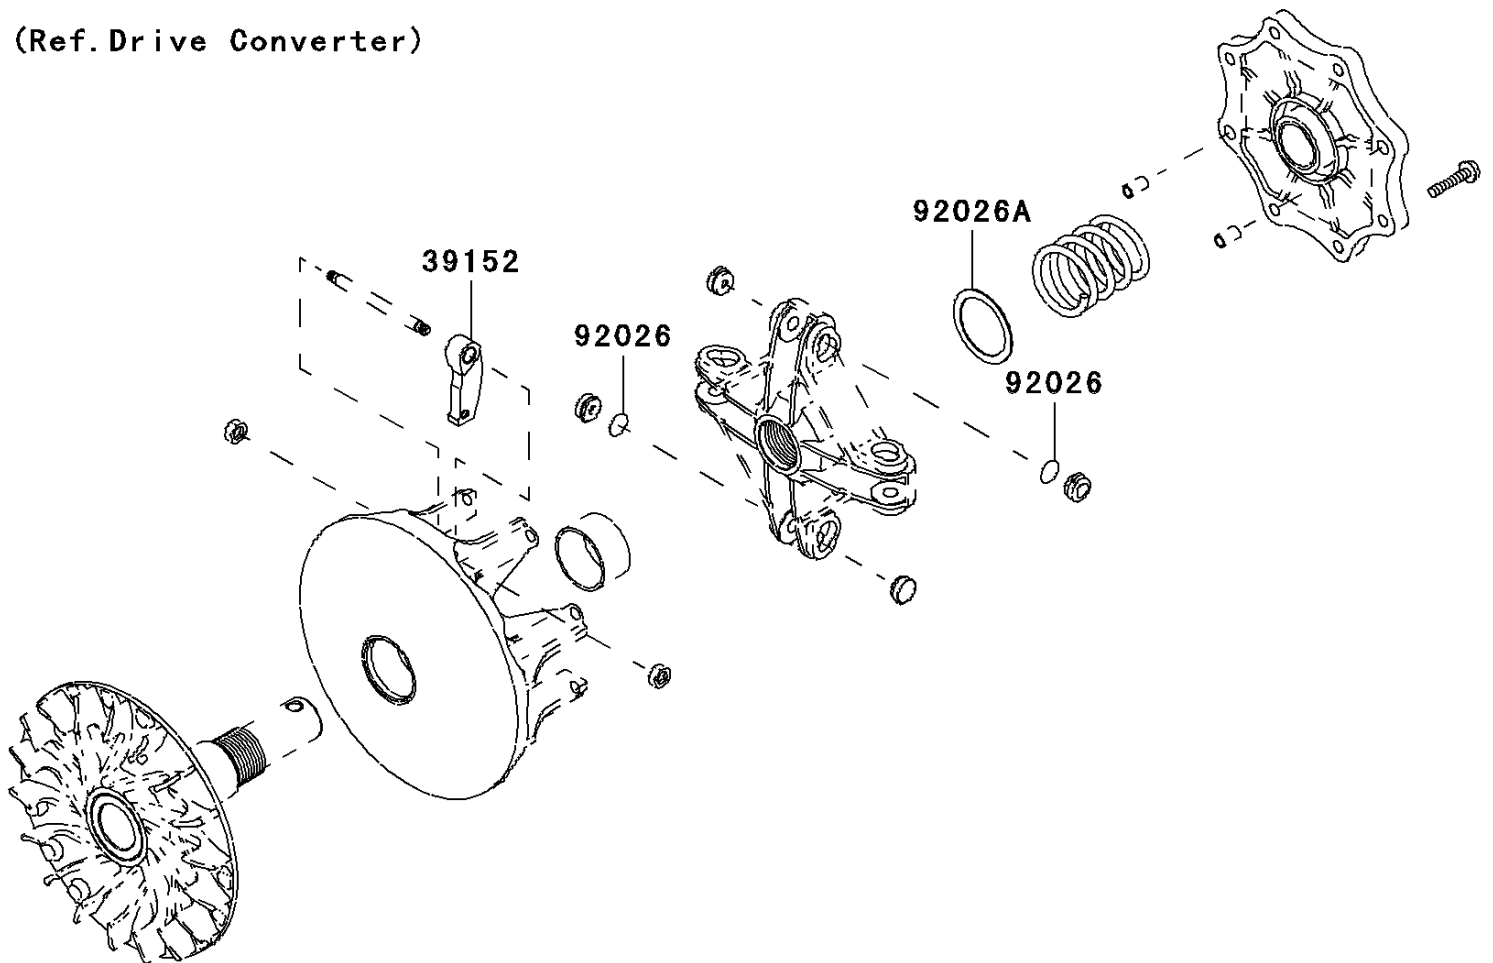

2005 Prairie 700 4x4 Hardwoods Green HD

Kawasaki
Let the Good Times Roll®

PARTS DIAGRAM

Optional Parts(Drive Converter)

F2890A

(Ref. Drive Converter)

2005 Prairie 700 4x4 Hardwoods Green HD

PARTS LIST

Optional Parts(Drive Converter)

ITEM NAME	PART NUMBER	QUANTITY
-----------	-------------	----------
