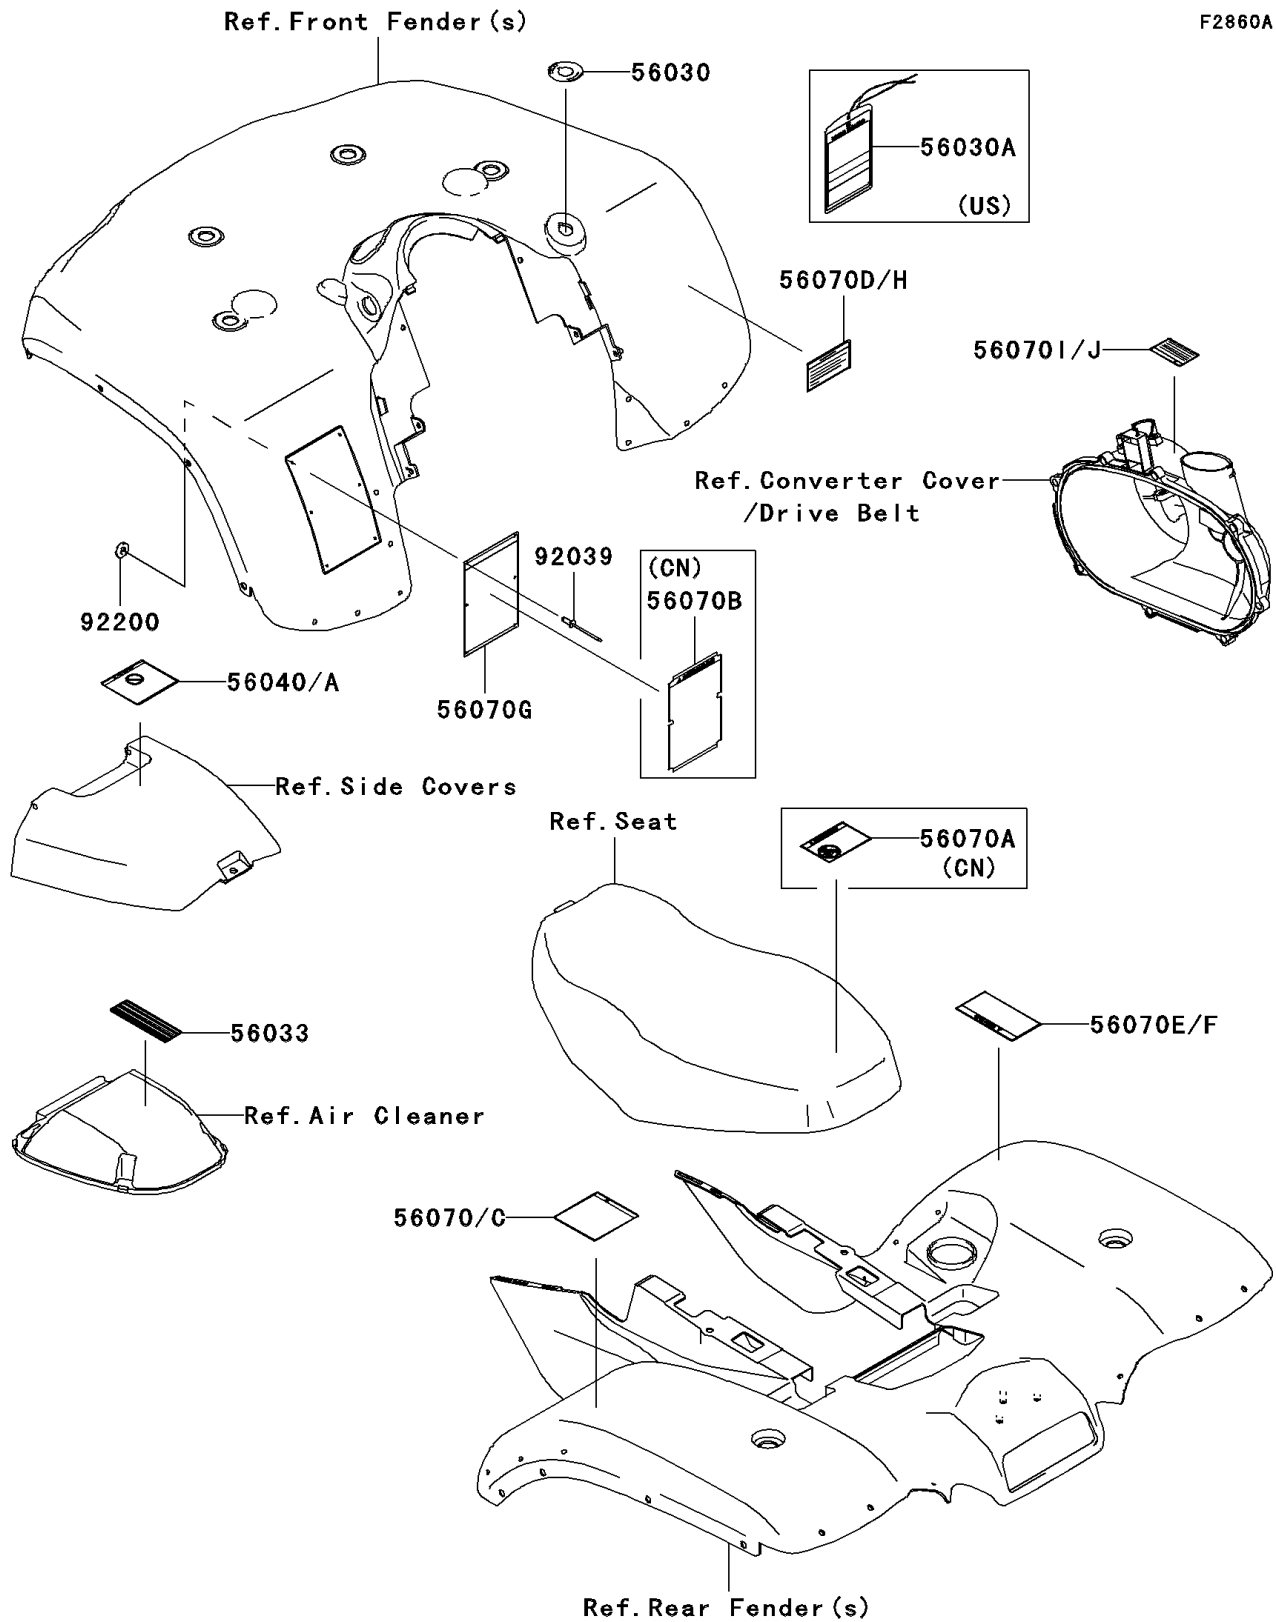

2005 Prairie 700 4x4 Hardwoods Green HD

PARTS DIAGRAM

Labels(B2)

2005 Prairie 700 4x4 Hardwoods Green HD

PARTS LIST

Labels(B2)

ITEM NAME	PART NUMBER	QUANTITY
-----------	-------------	----------
