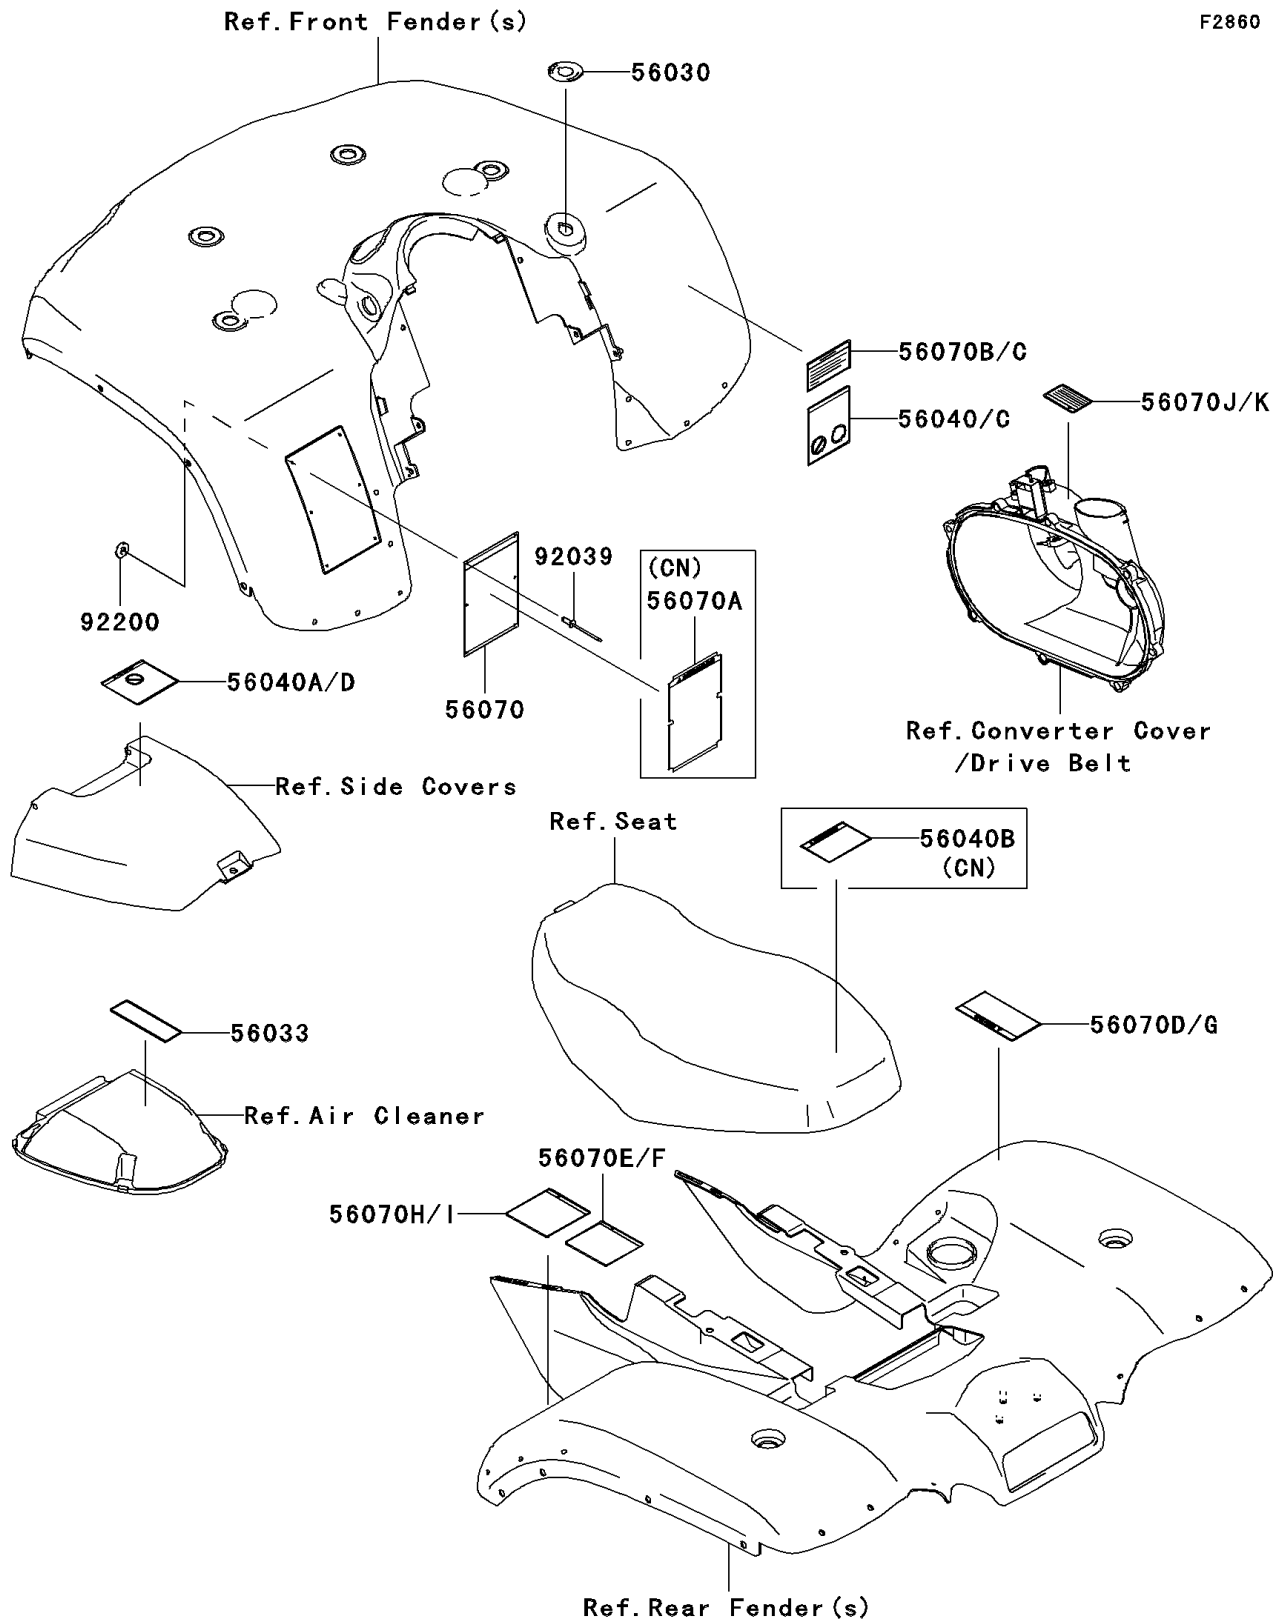

2004 Prairie 700 4x4 Hardwoods Green HD

PARTS DIAGRAM

Labels(B1)

2004 Prairie 700 4x4 Hardwoods Green HD

PARTS LIST

Labels(B1)

ITEM NAME	PART NUMBER	QUANTITY
-----------	-------------	----------
