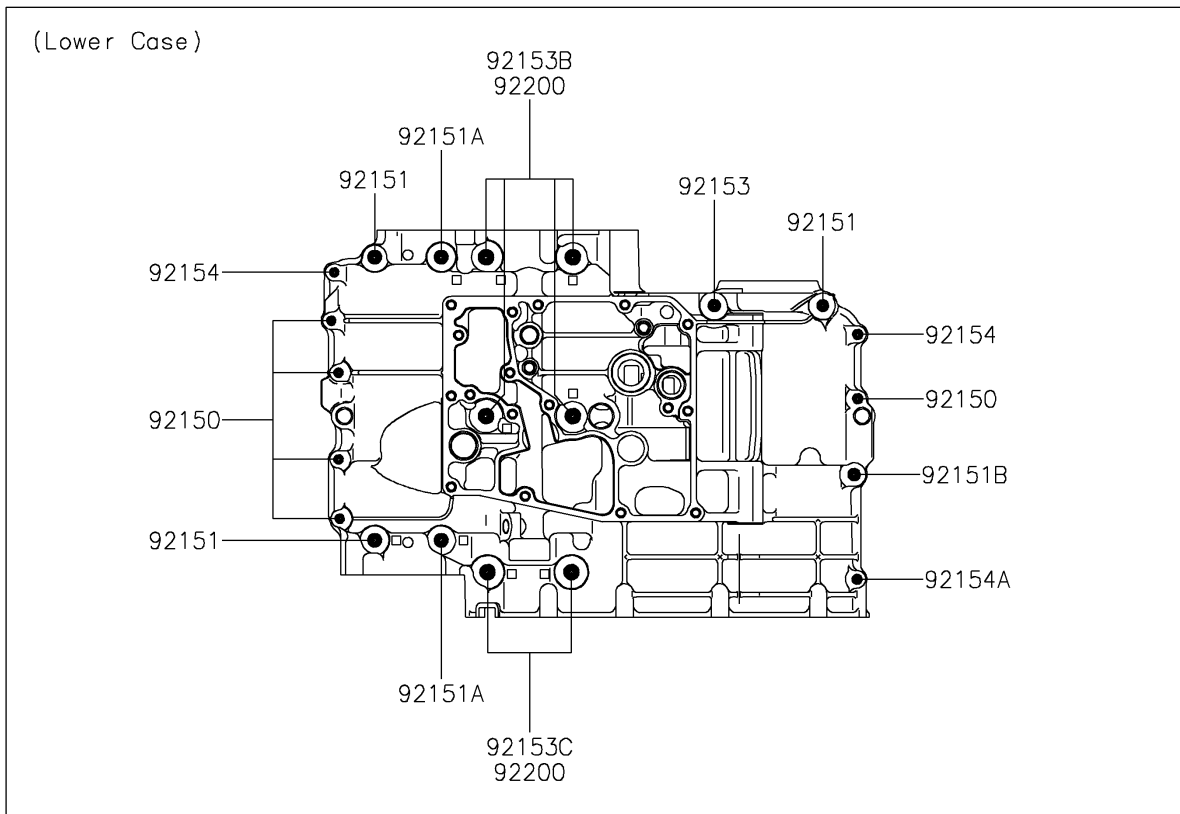

## PARTS DIAGRAM

### Crankcase Bolt Pattern

E1412

## PARTS LIST

### Crankcase Bolt Pattern

**Kawasaki**

Let the Good Times Roll<sup>®</sup>

**ITEM NAME**

**PART NUMBER**

**QUANTITY**

---