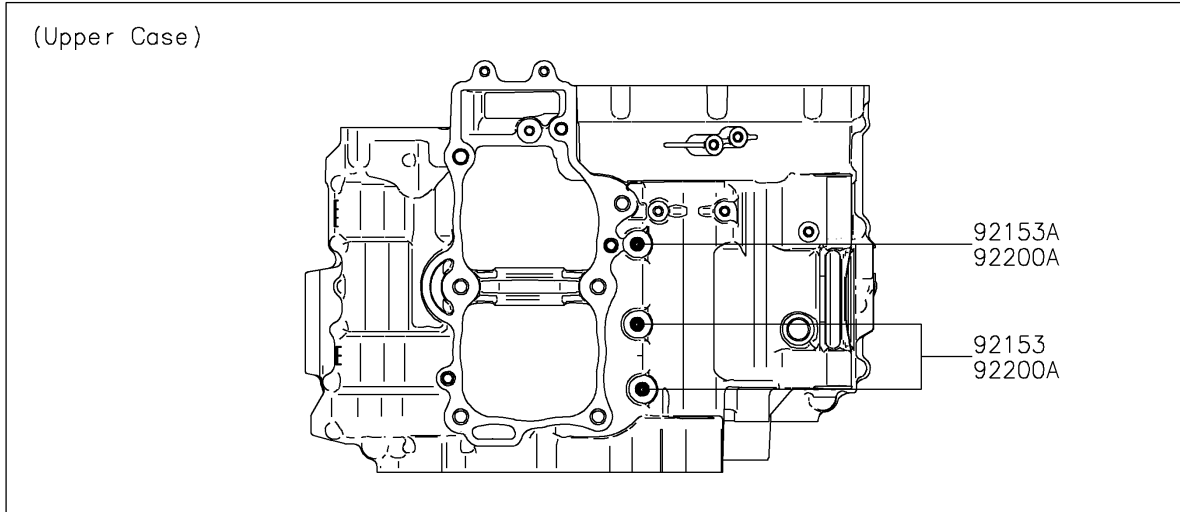

## PARTS DIAGRAM

### Crankcase Bolt Pattern

E1412