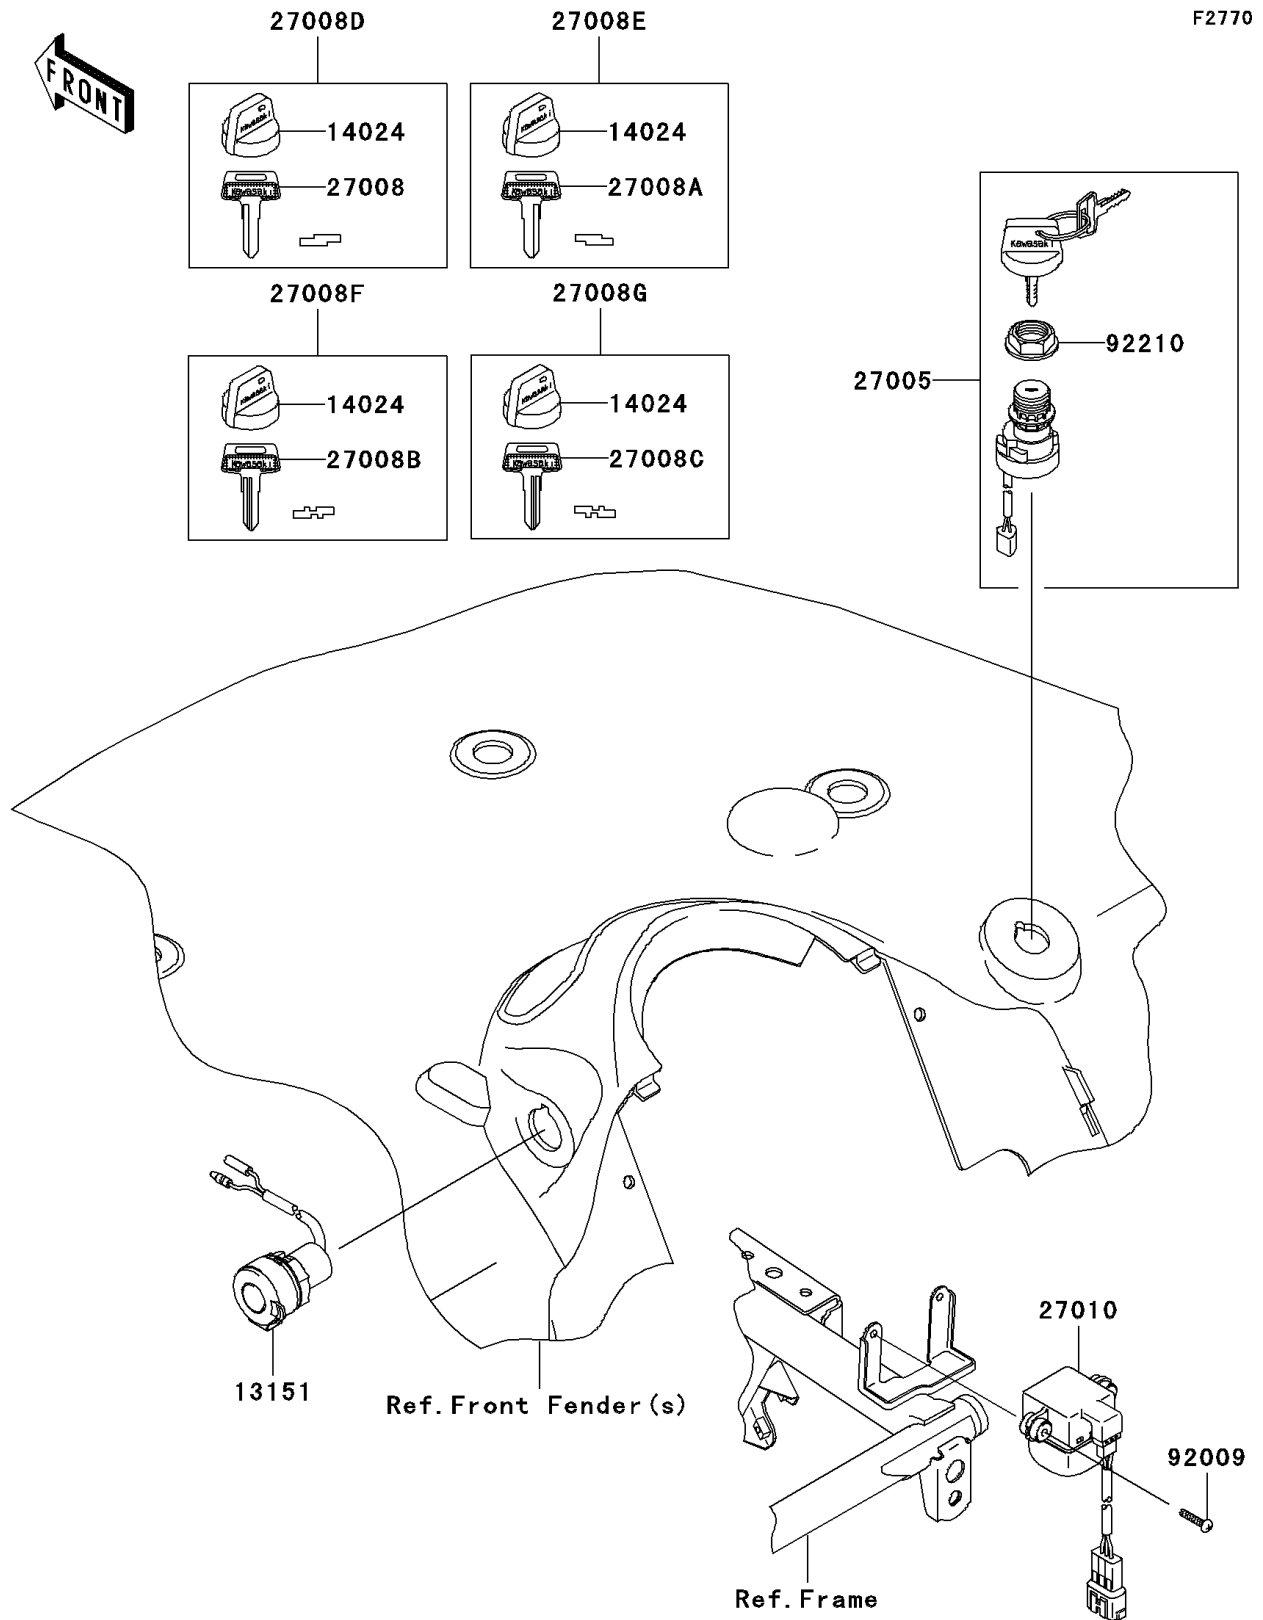

2005 Prairie 700 4x4 Hardwoods Green HD

PARTS DIAGRAM

Ignition Switch

2005 Prairie 700 4x4 Hardwoods Green HD

PARTS LIST

Ignition Switch

ITEM NAME	PART NUMBER	QUANTITY
-----------	-------------	----------
