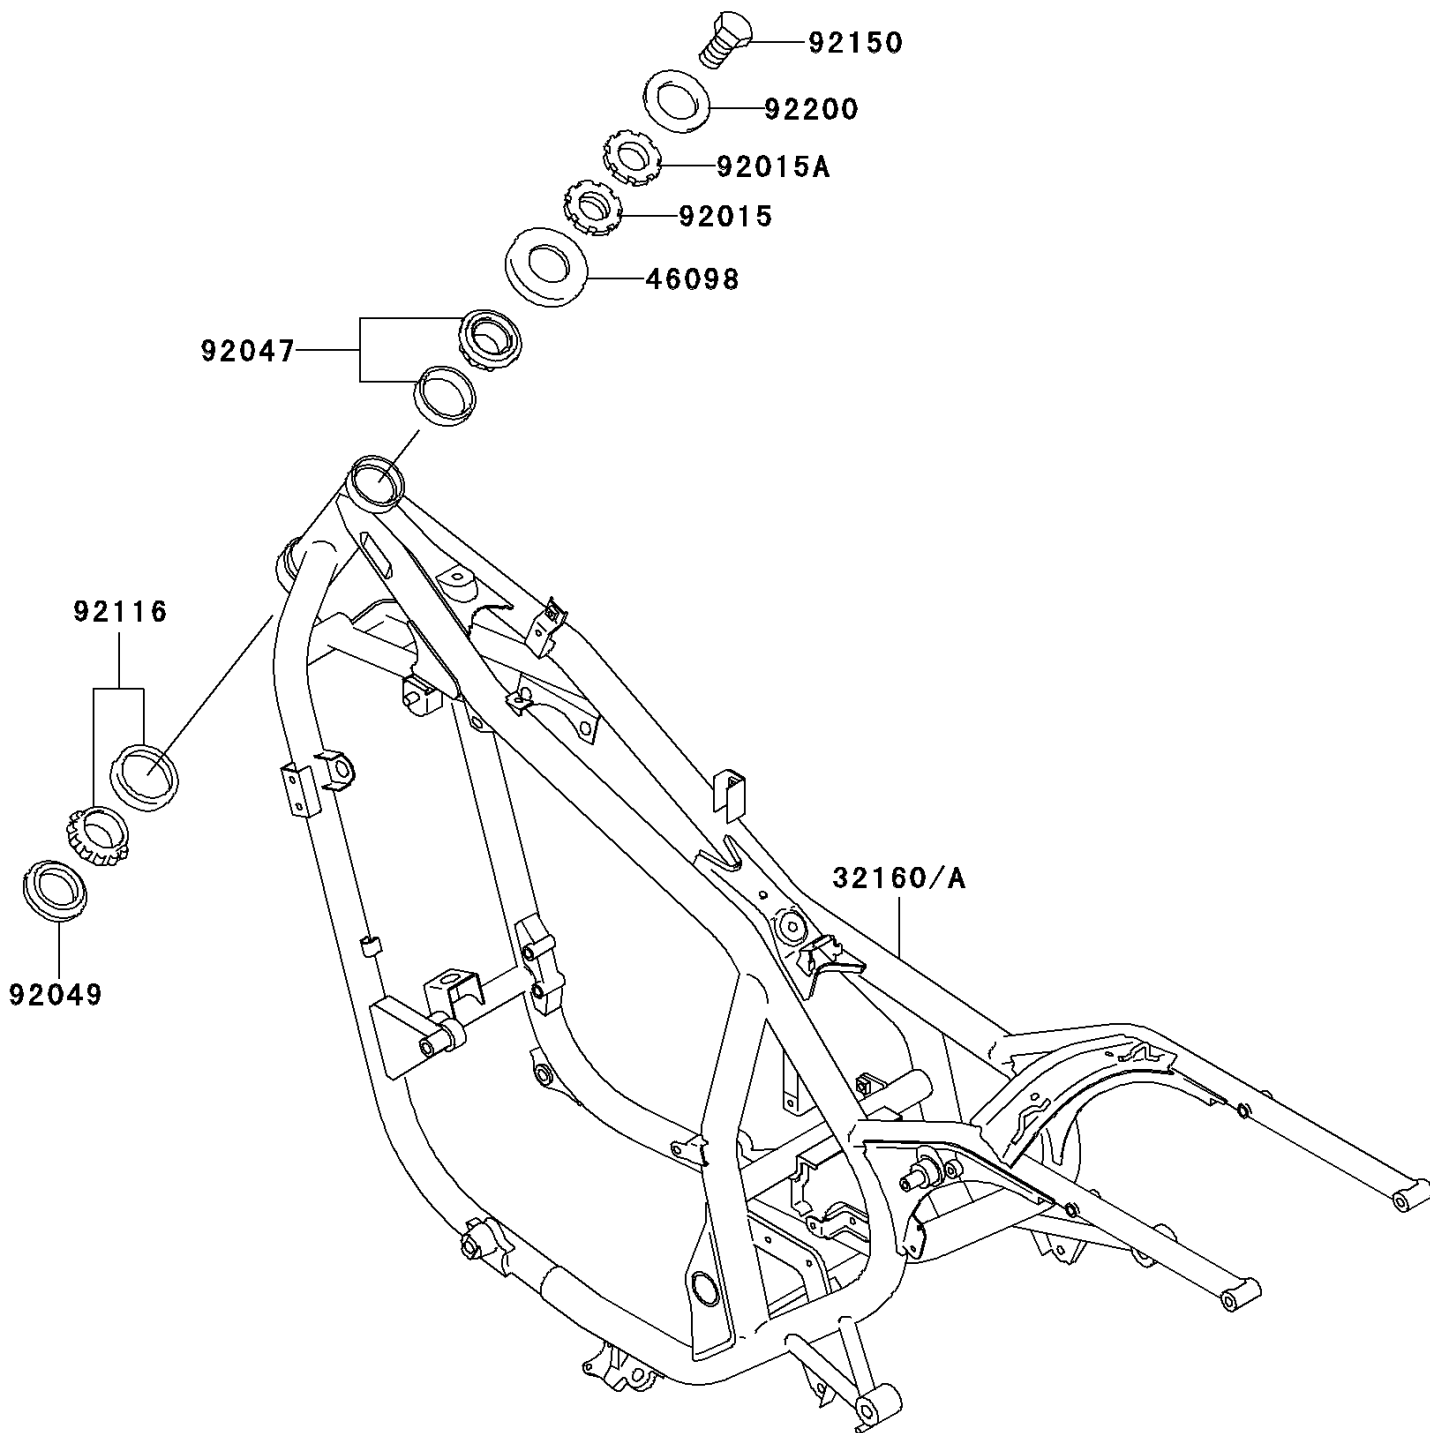

2009 Vulcan® 500 LTD

PARTS DIAGRAM

Frame

F2120

2009 Vulcan® 500 LTD

PARTS LIST

Frame

ITEM NAME

PART NUMBER

QUANTITY
