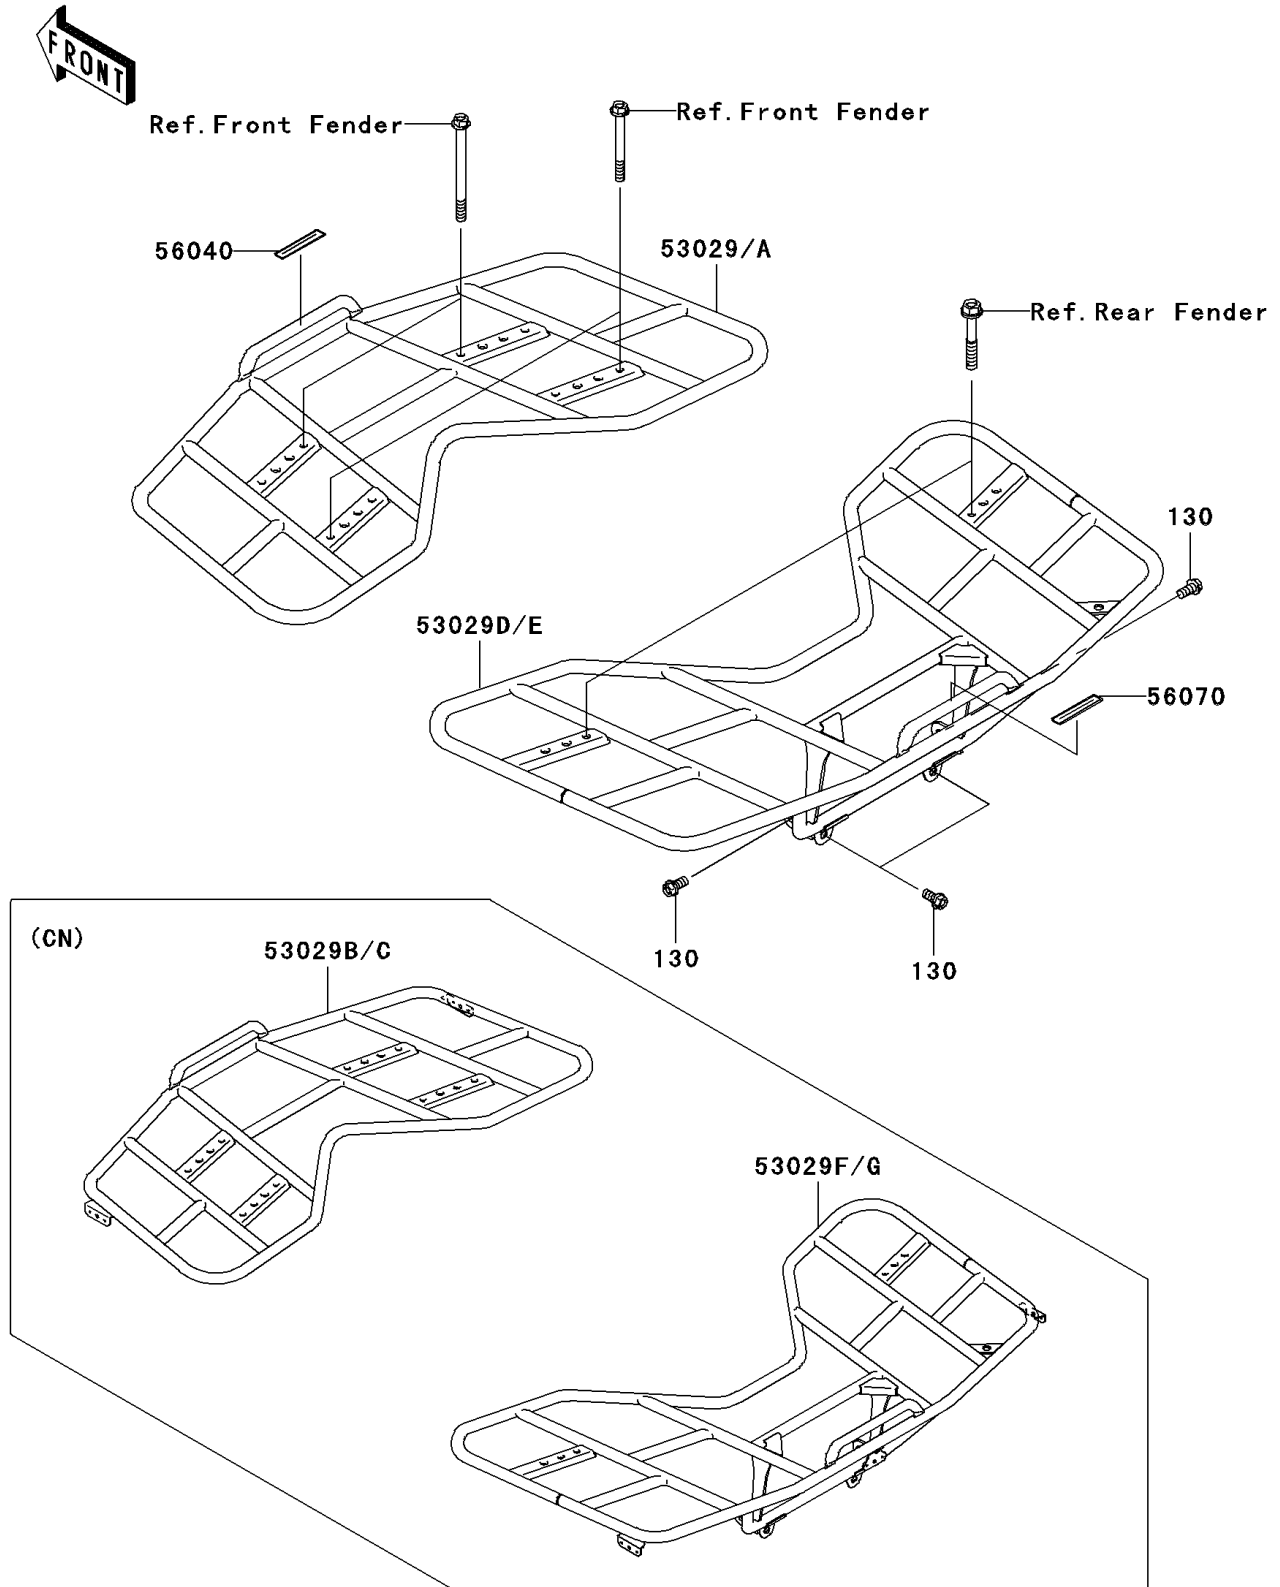

2004 Prairie 700 4x4 Hardwoods Green HD

PARTS DIAGRAM

Carrier(s)

F2520

2004 Prairie 700 4x4 Hardwoods Green HD

PARTS LIST

Carrier(s)

ITEM NAME	PART NUMBER	QUANTITY
-----------	-------------	----------
