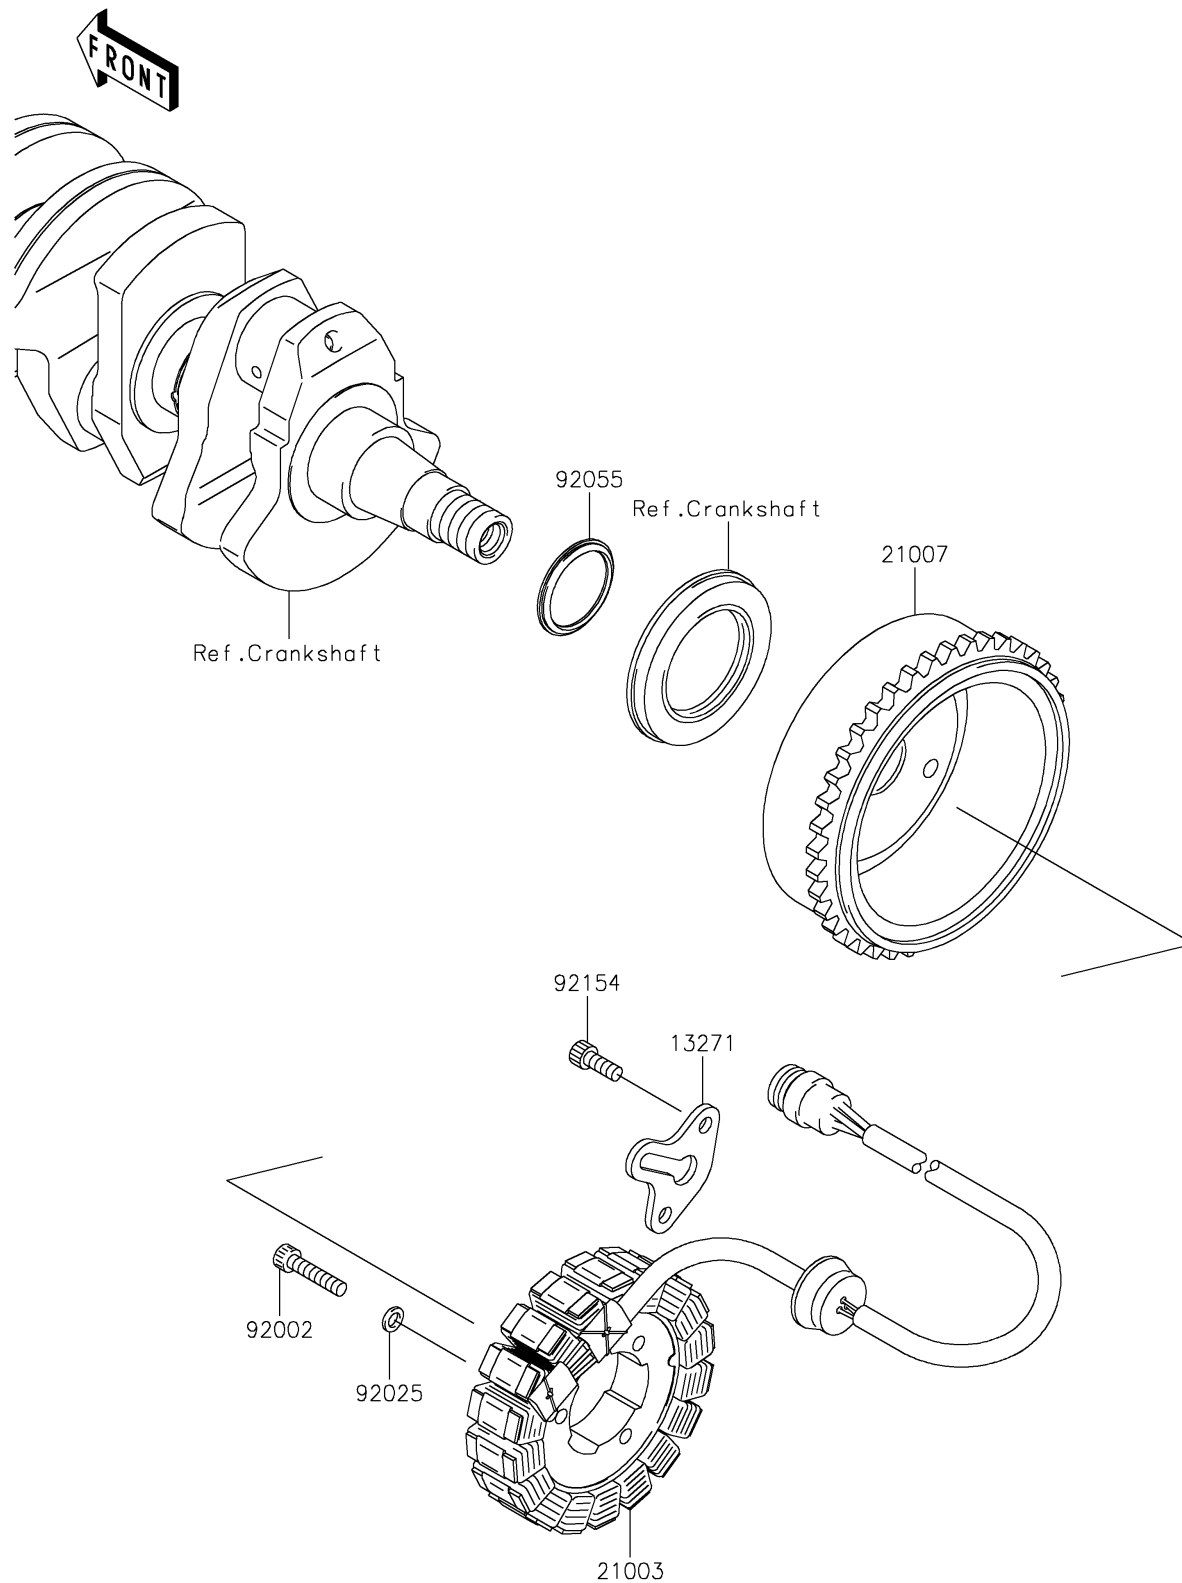

2020 JET SKI® ULTRA® LX

PARTS DIAGRAM

Generator

E1810

2020 JET SKI® ULTRA® LX

PARTS LIST

Generator

ITEM NAME

PART NUMBER

QUANTITY
