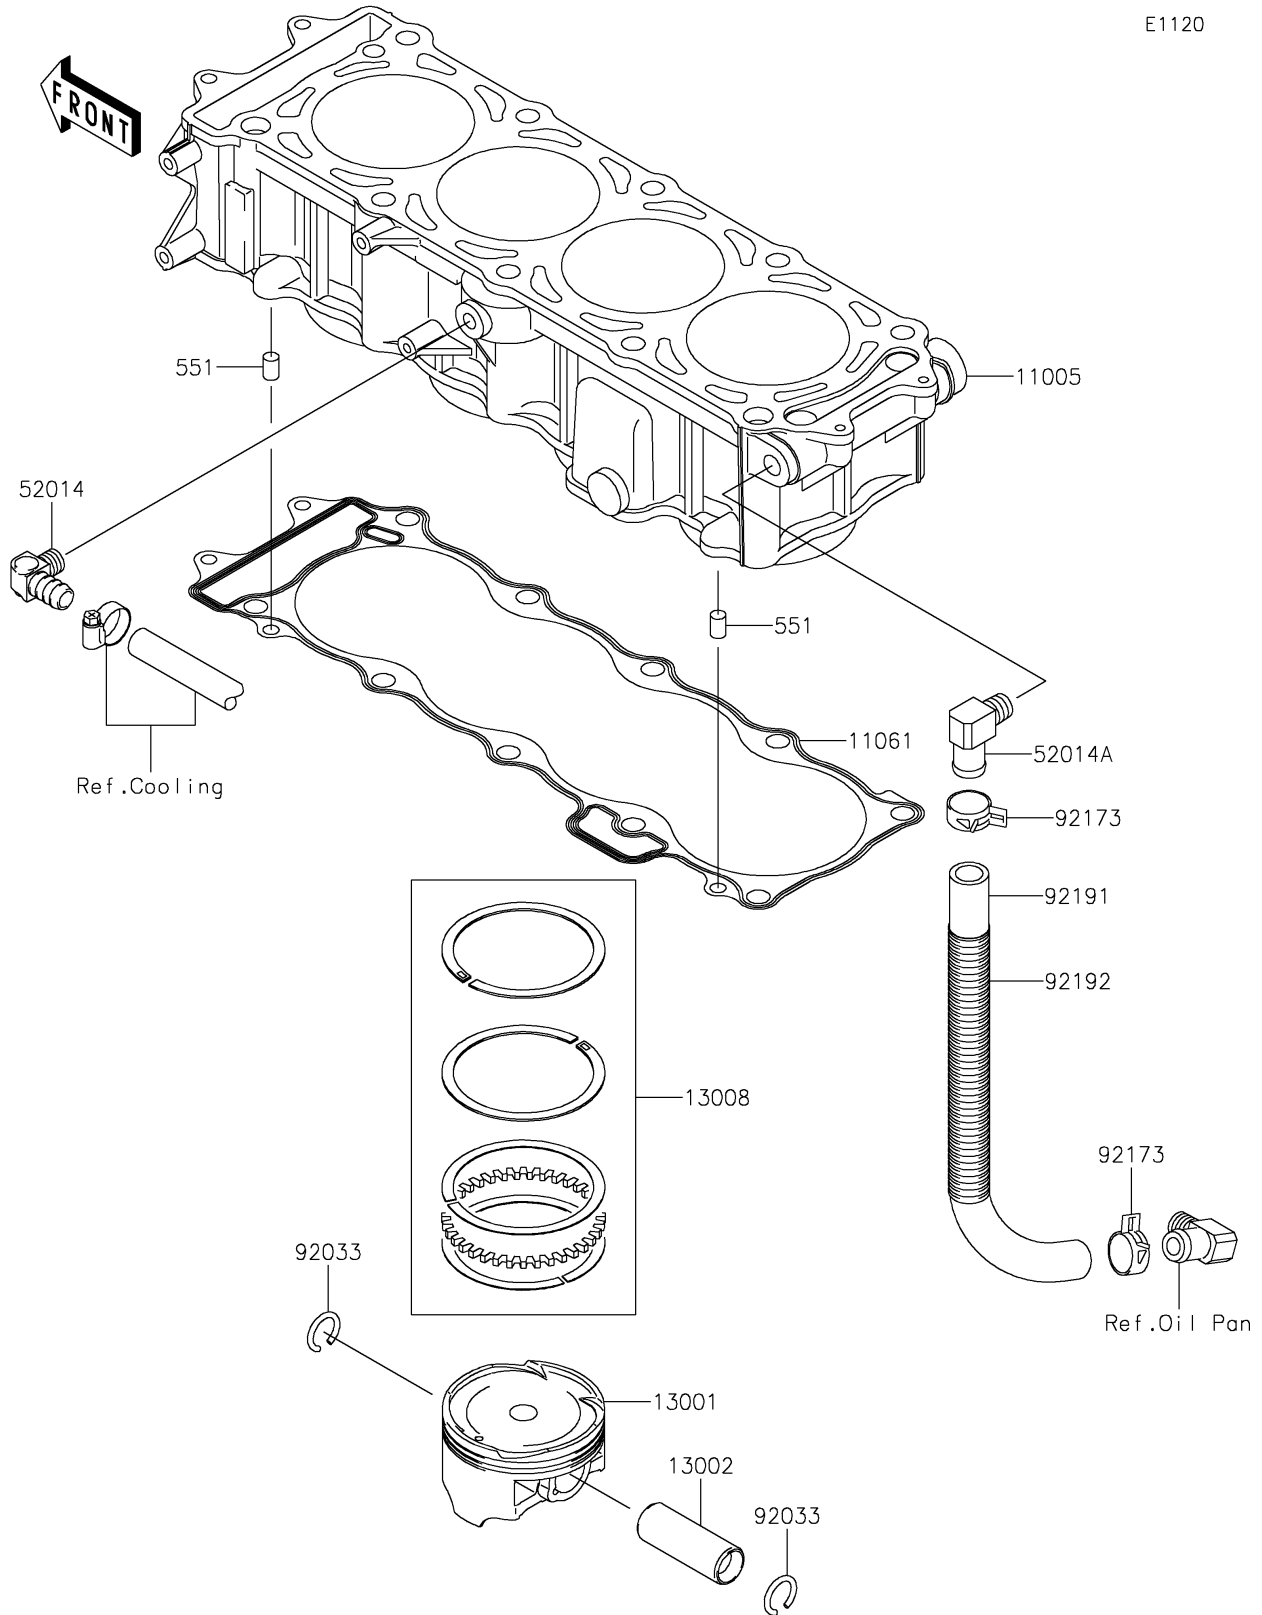

2020 JET SKI® ULTRA® LX

PARTS DIAGRAM

Cylinder/Piston(s)

E1120

2020 JET SKI® ULTRA® LX

PARTS LIST

Cylinder/Piston(s)

ITEM NAME

PART NUMBER

QUANTITY
