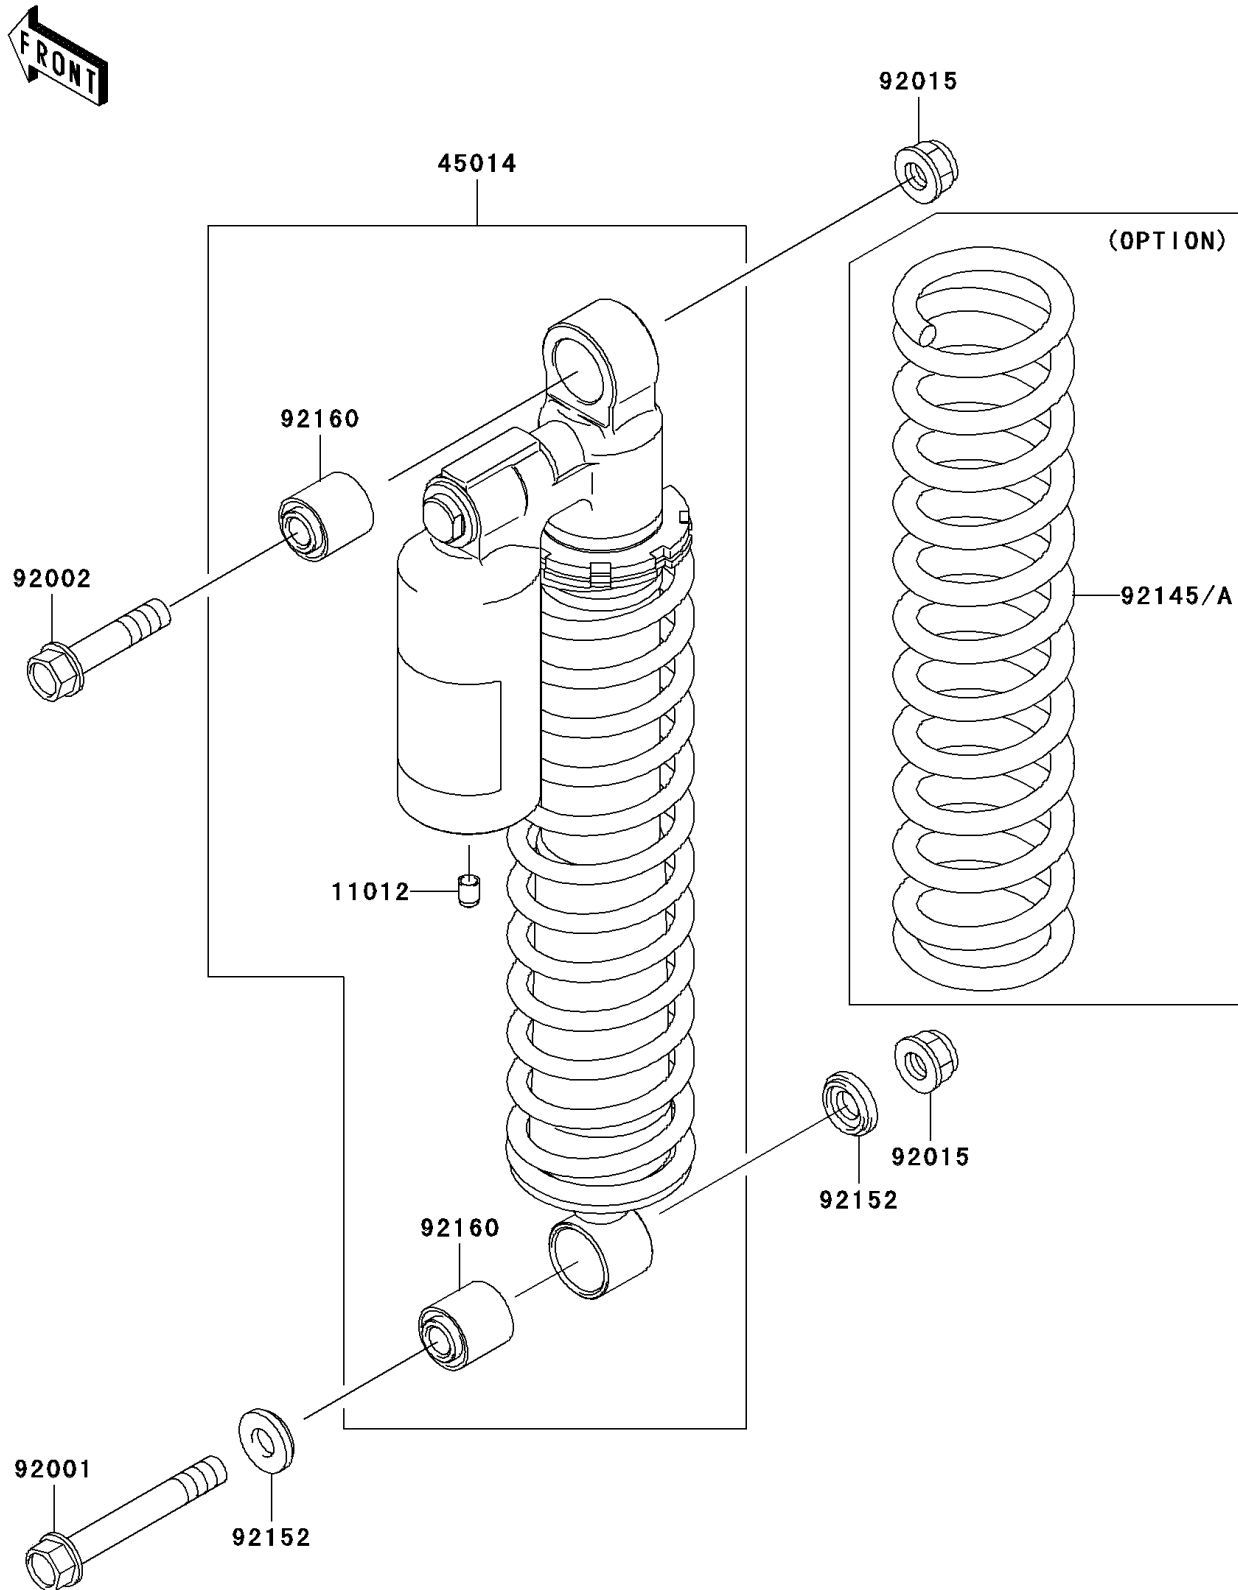

2004 Prairie 700 4x4 Hardwoods Green HD

PARTS DIAGRAM

Shock Absorber(s)

F2280

2004 Prairie 700 4x4 Hardwoods Green HD

PARTS LIST

Shock Absorber(s)

ITEM NAME	PART NUMBER	QUANTITY
-----------	-------------	----------
