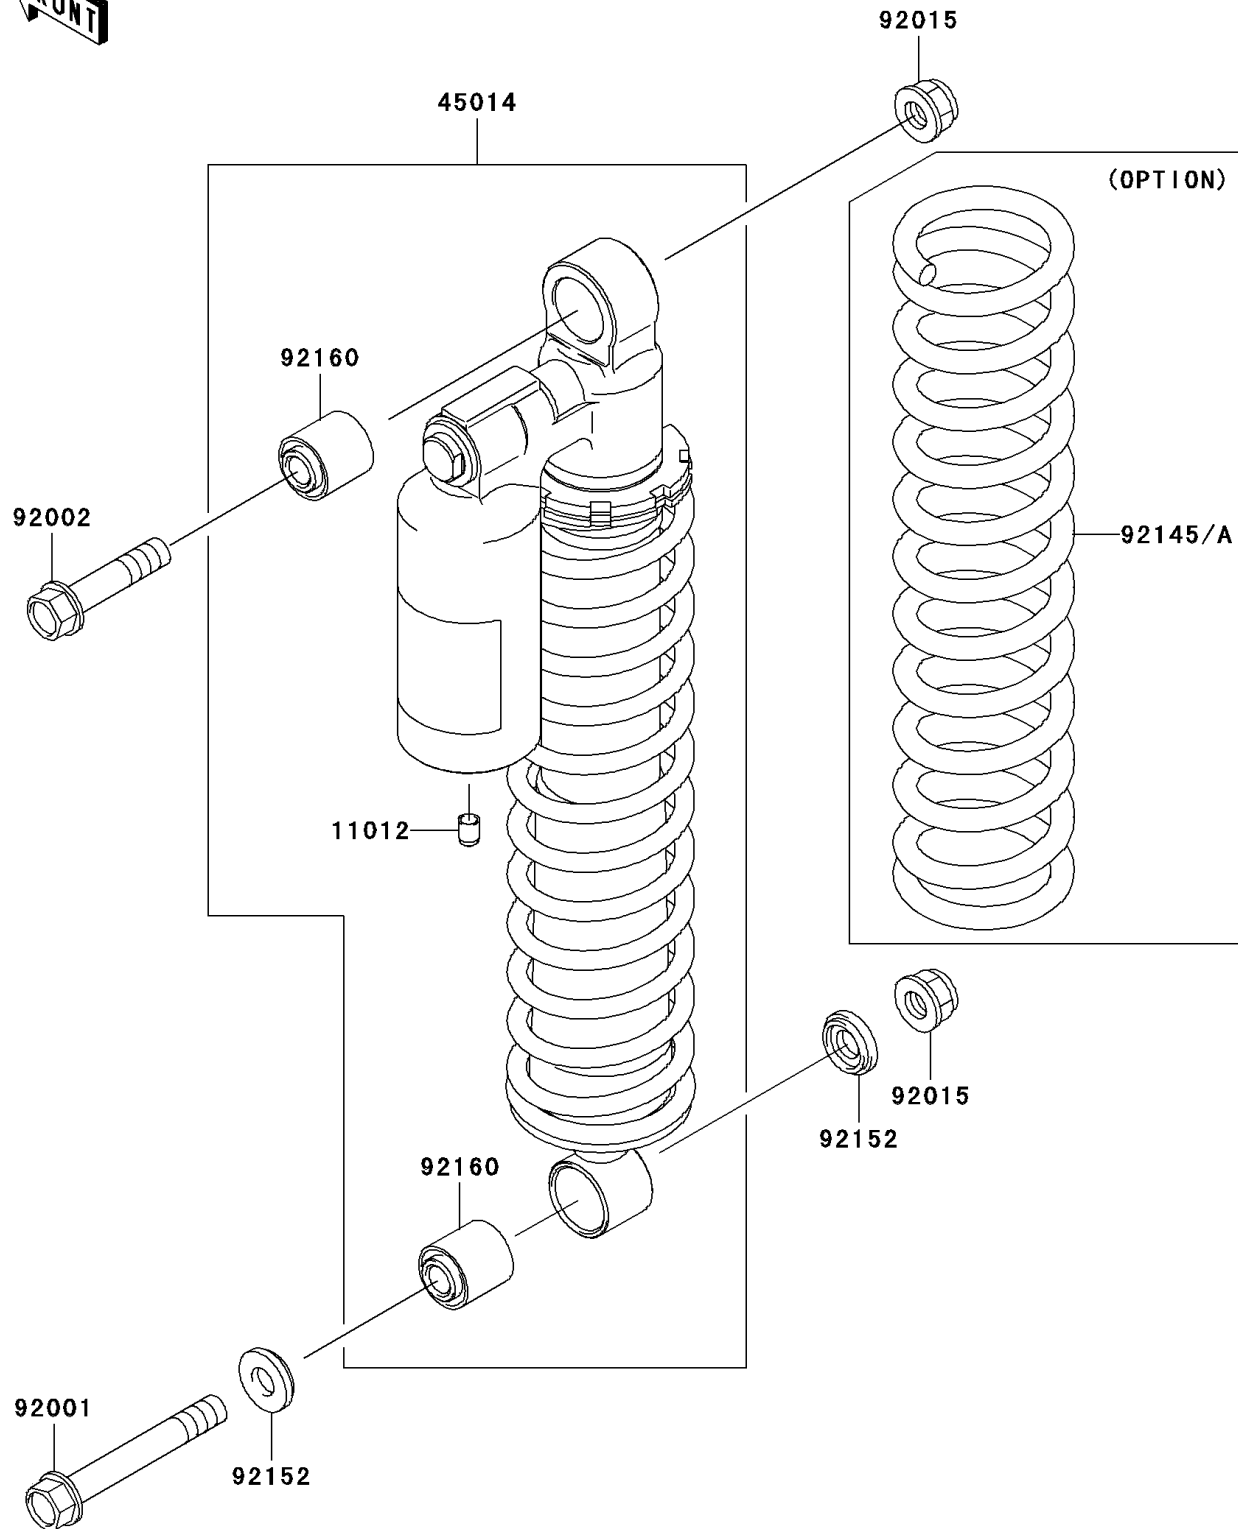

2004 Prairie 700 4x4 Hardwoods Green HD

PARTS DIAGRAM

Shock Absorber(s)

F2280

2004 Prairie 700 4x4 Hardwoods Green HD

Kawasaki
Let the Good Times Roll®

PARTS LIST

Shock Absorber(s)

ITEM NAME	PART NUMBER	QUANTITY
CAP (Ref # 11012)	11012-1283	1
SHOCKABSORBER (Ref # 45014)	45014-0028	1
BOLT,FLANGED,12X88 (Ref # 92001)	92001-1693	1
BOLT,FLANGED,12X55 (Ref # 92002)	92002-1840	1
NUT,FLANGED,LOCK,12MM (Ref # 92015)	92015-1617	2
SPRING,SHOCKABSORBER,K=2.5 (Ref # 92145)	92145-0010	1
COLLAR (Ref # 92152)	92152-1293	2
DAMPER,SHOCKABSORBER (Ref # 92160)	92160-1777	2