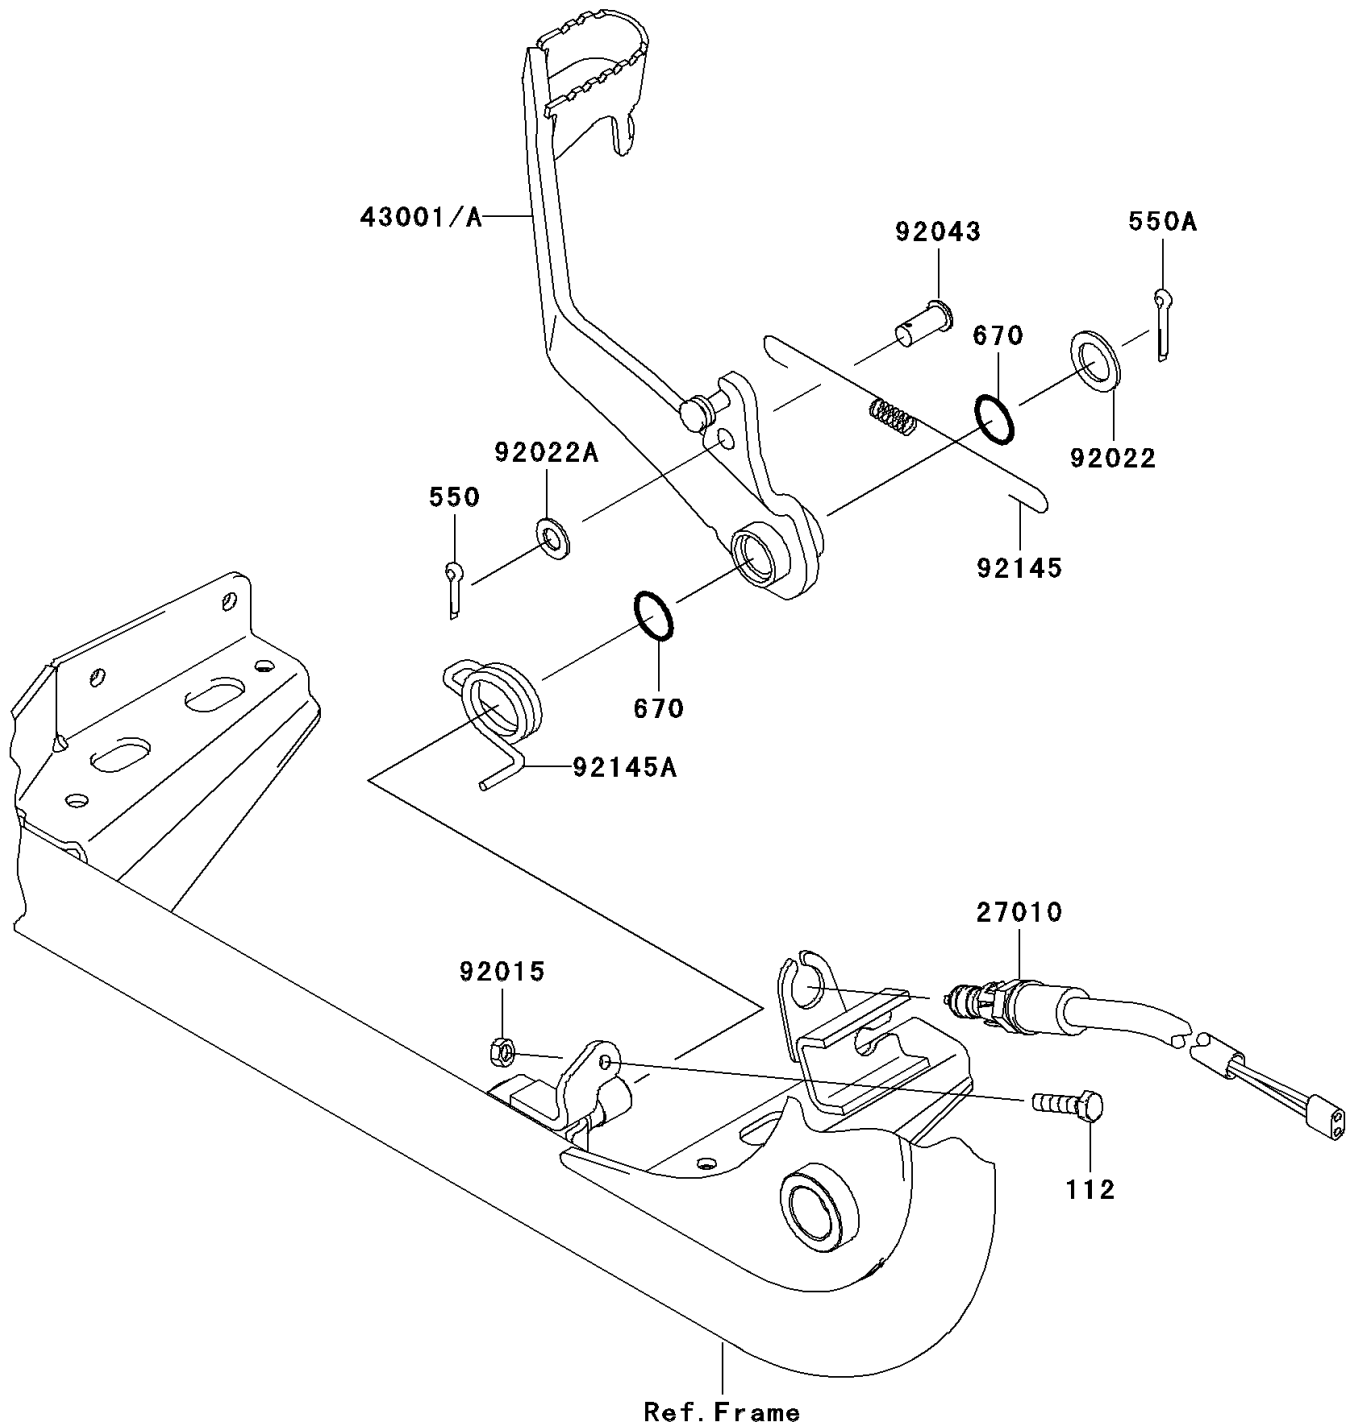

2005 Prairie 700 4x4 Hardwoods Green HD

PARTS DIAGRAM

Brake Pedal

F2260

2005 Prairie 700 4x4 Hardwoods Green HD

PARTS LIST

Brake Pedal

ITEM NAME	PART NUMBER	QUANTITY
-----------	-------------	----------
