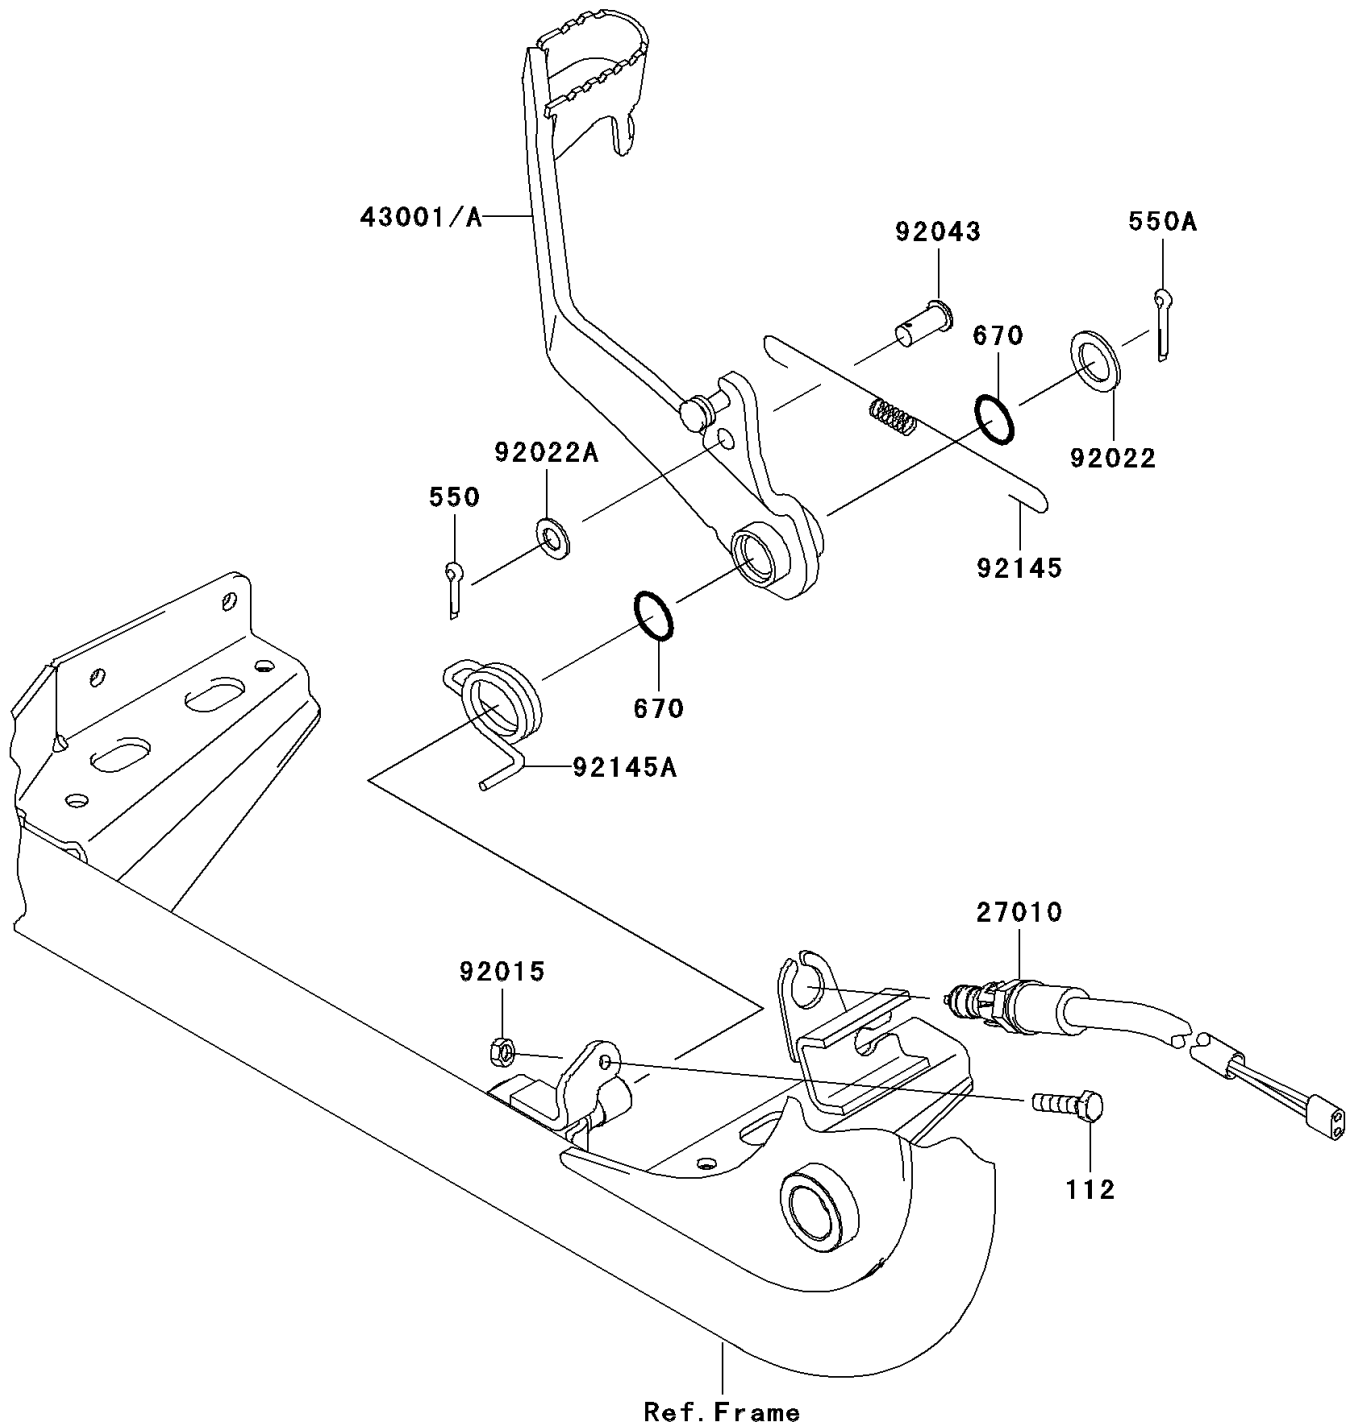

2004 Prairie 700 4x4 Hardwoods Green HD

PARTS DIAGRAM

Brake Pedal

F2260

2004 Prairie 700 4x4 Hardwoods Green HD

PARTS LIST

Brake Pedal

ITEM NAME	PART NUMBER	QUANTITY
-----------	-------------	----------
