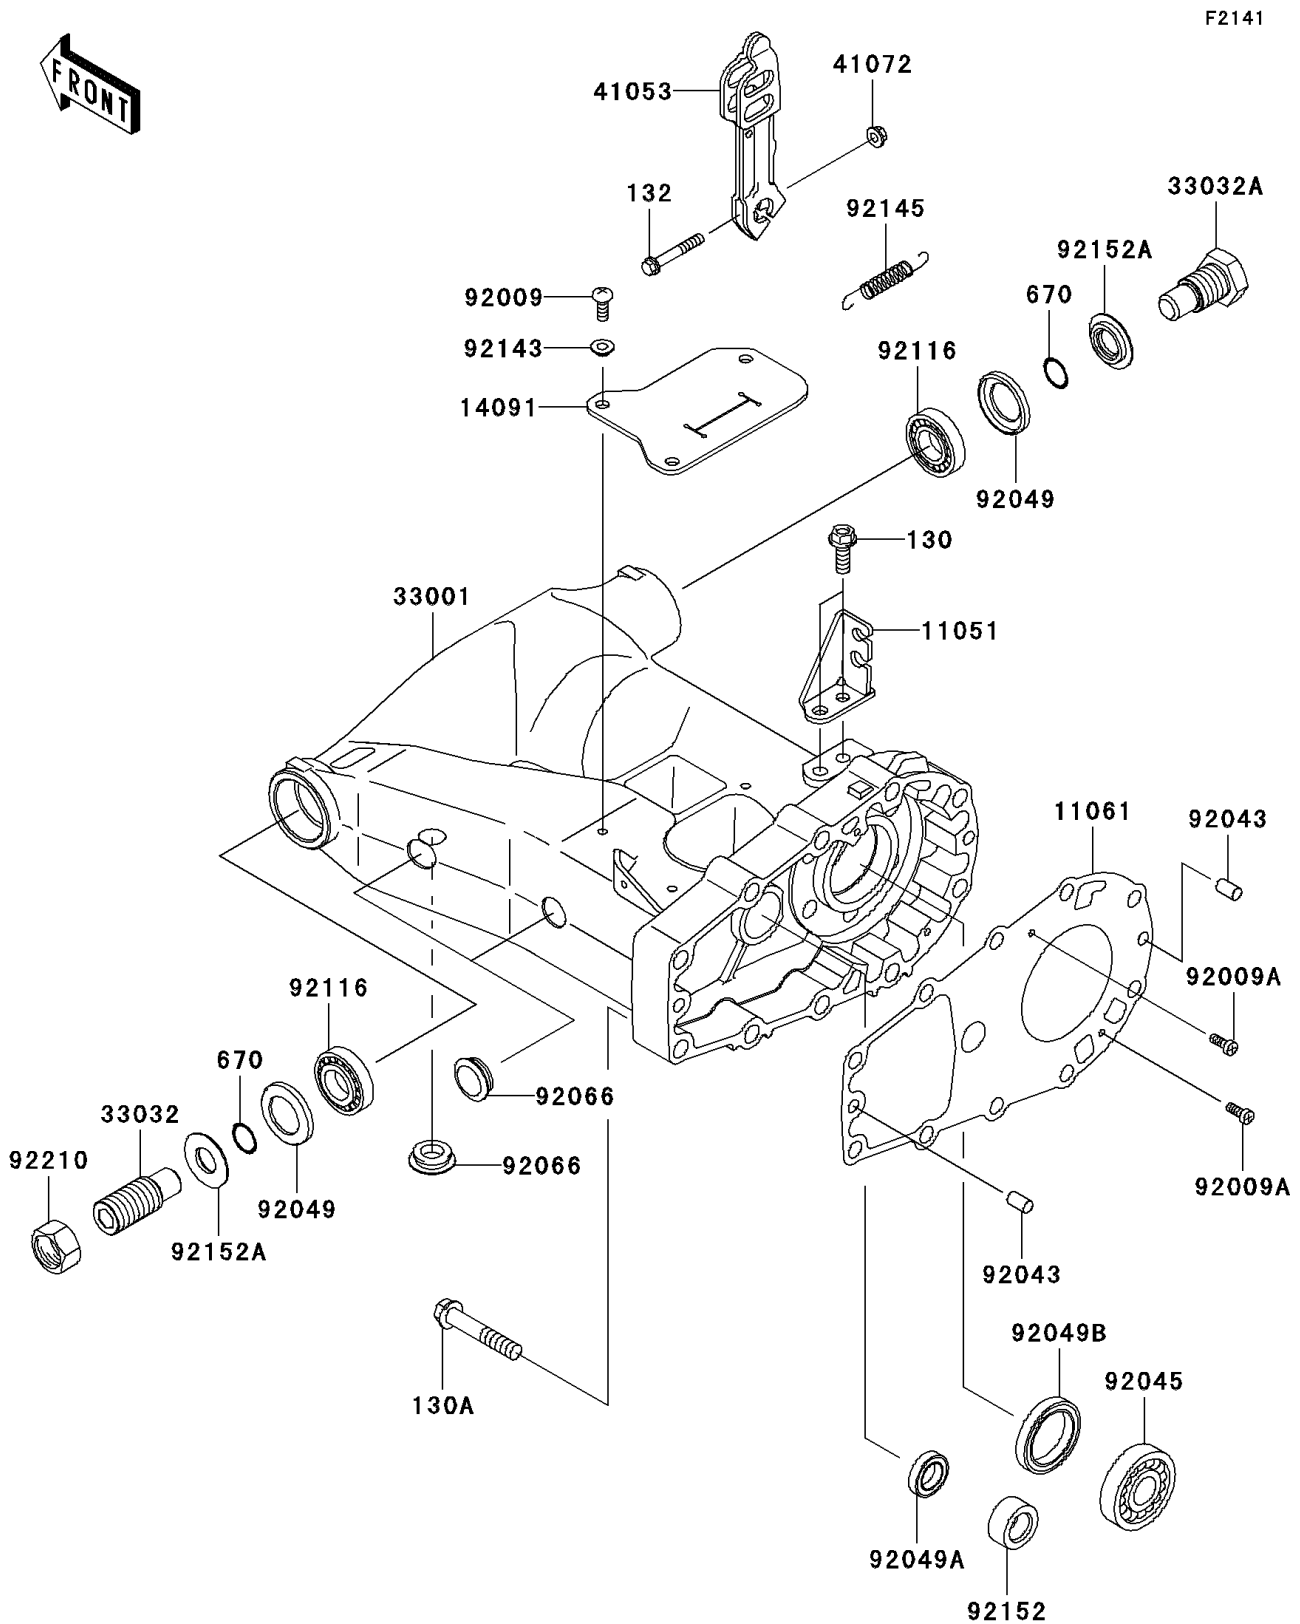

2005 Prairie 700 4x4 Hardwoods Green HD

PARTS DIAGRAM

Swingarm

2005 Prairie 700 4x4 Hardwoods Green HD

PARTS LIST

Swingarm

ITEM NAME	PART NUMBER	QUANTITY
-----------	-------------	----------
