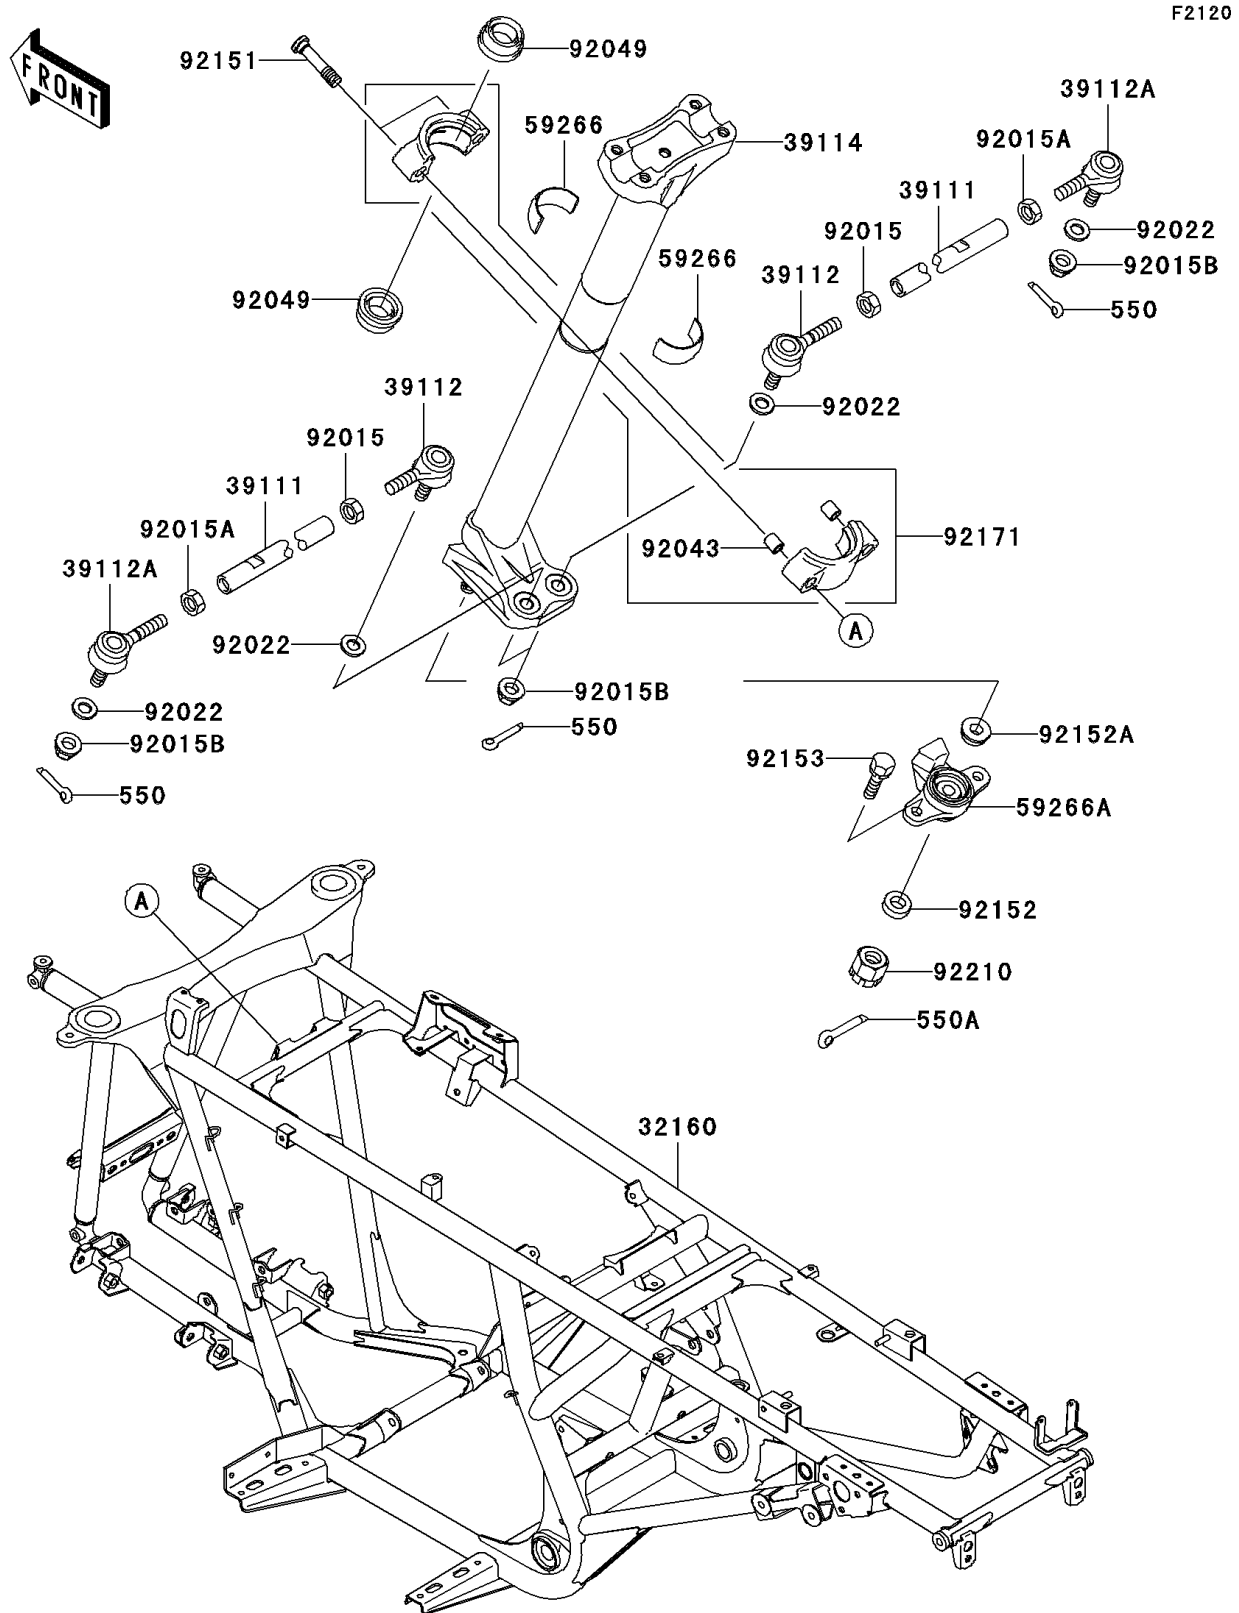

2005 Prairie 700 4x4 Hardwoods Green HD

PARTS DIAGRAM

Frame

2005 Prairie 700 4x4 Hardwoods Green HD

PARTS LIST

Frame

ITEM NAME	PART NUMBER	QUANTITY
-----------	-------------	----------
