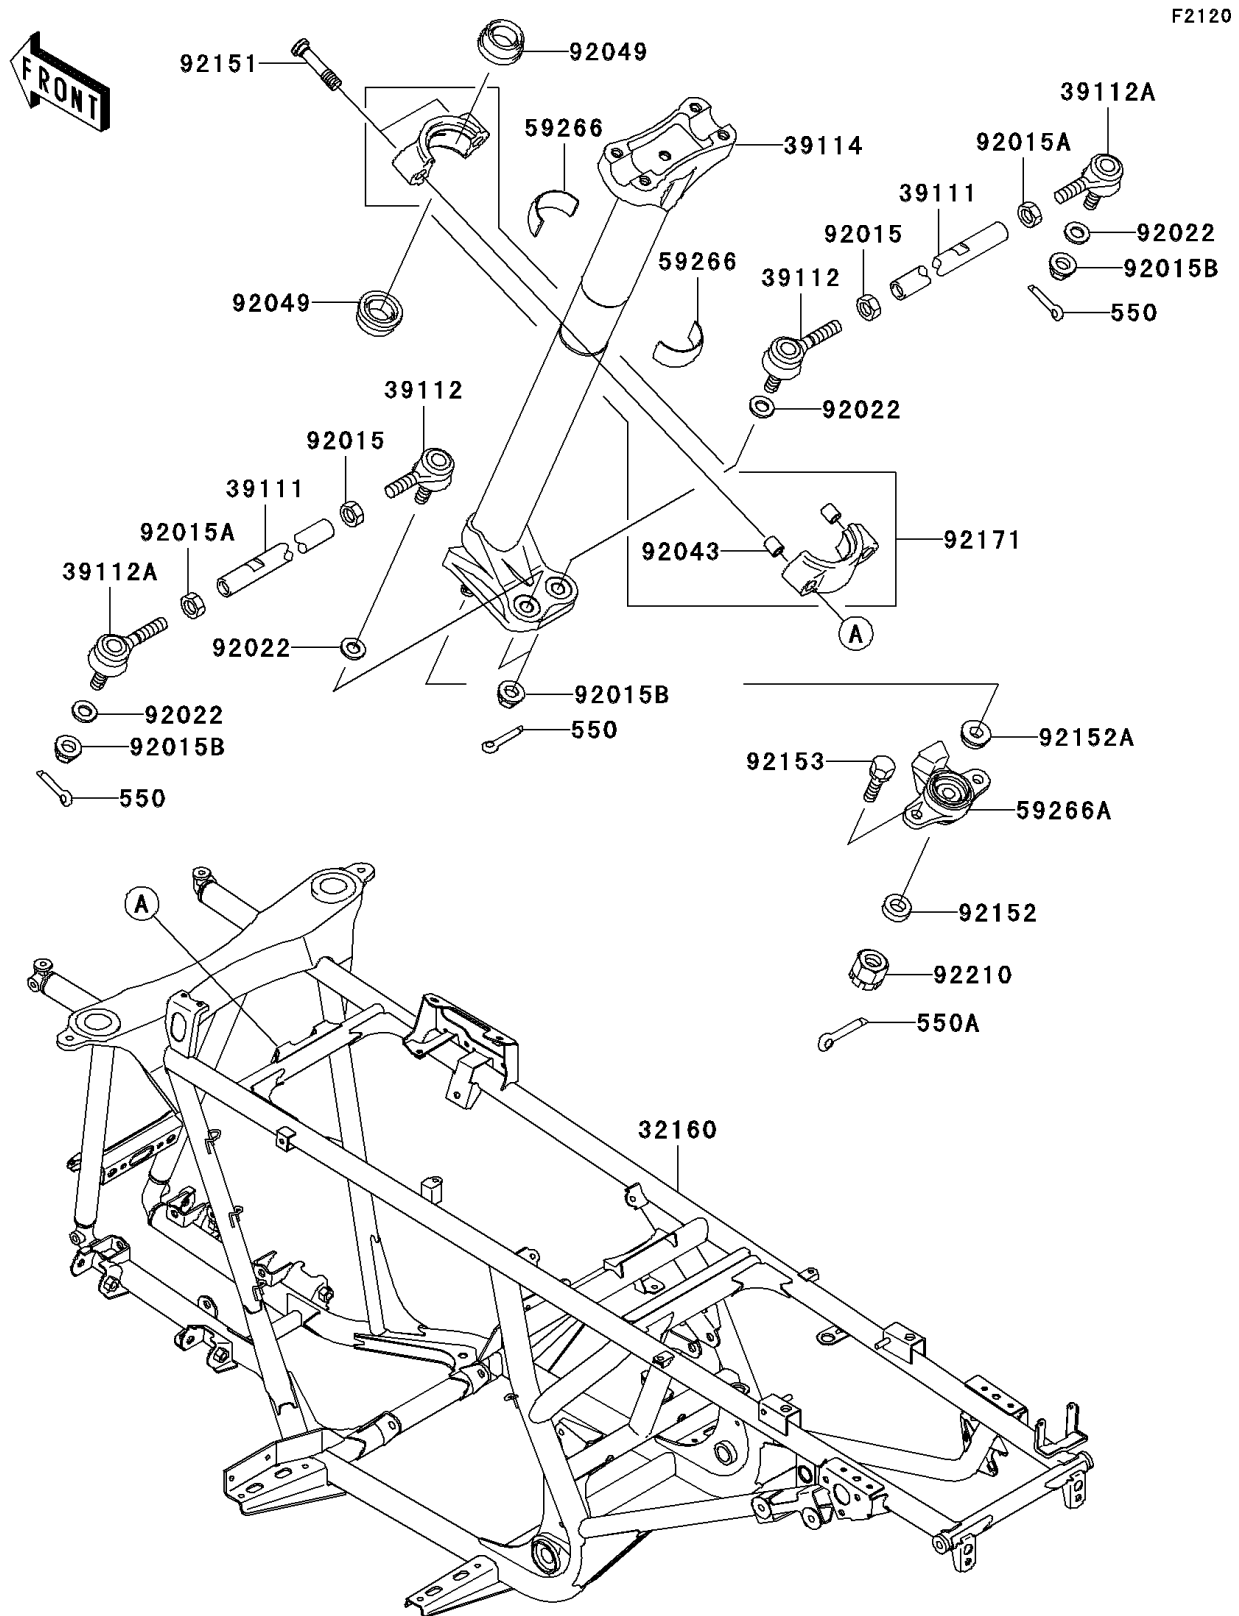

## PARTS DIAGRAM

### Frame

## PARTS LIST

### Frame

ITEM NAME	PART NUMBER	QUANTITY
PIN-COTTER,2.0X15 (Ref # 550)	550D2015	4
PIN-COTTER,3.0X25 (Ref # 550A)	550D3025	1
FRAME-COMP (Ref # 32160)	32160-0002	1
ROD-TIE (Ref # 39111)	39111-1090	2
RODEND-TIE (Ref # 39112)	39112-1083	2
RODEND-TIE (Ref # 39112A)	39112-1085	2
SHAFT-COMP-STRG (Ref # 39114)	39114-1090	1
JOINT-BALL (Ref # 59266)	59266-1117	2
JOINT-BALL (Ref # 59266A)	59266-1125	1
NUT,LOCK,10MM (Ref # 92015)	92015-1460	2
NUT,LOCK,10MM (Ref # 92015A)	92015-1494	2
NUT,LOCK,FLANGED,10MM (Ref # 92015B)	92015-1717	4
WASHER,10.2X20X1.5 (Ref # 92022)	92022-3742	4
PIN,8.2X10X14 (Ref # 92043)	92043-1264	2
SEAL-OIL,SR7 39.6X49X6-2 NS (Ref # 92049)	92049-1580	2
BOLT,8X53 (Ref # 92151)	92151-1711	2
COLLAR,12X21.3X7 (Ref # 92152)	92152-1351	1
COLLAR (Ref # 92152A)	92152-1358	1
BOLT,8X30 (Ref # 92153)	92153-1065	2
CLAMP,STEERING SHAFT (Ref # 92171)	92171-1449	1
NUT,12MM (Ref # 92210)	92210-7501	1