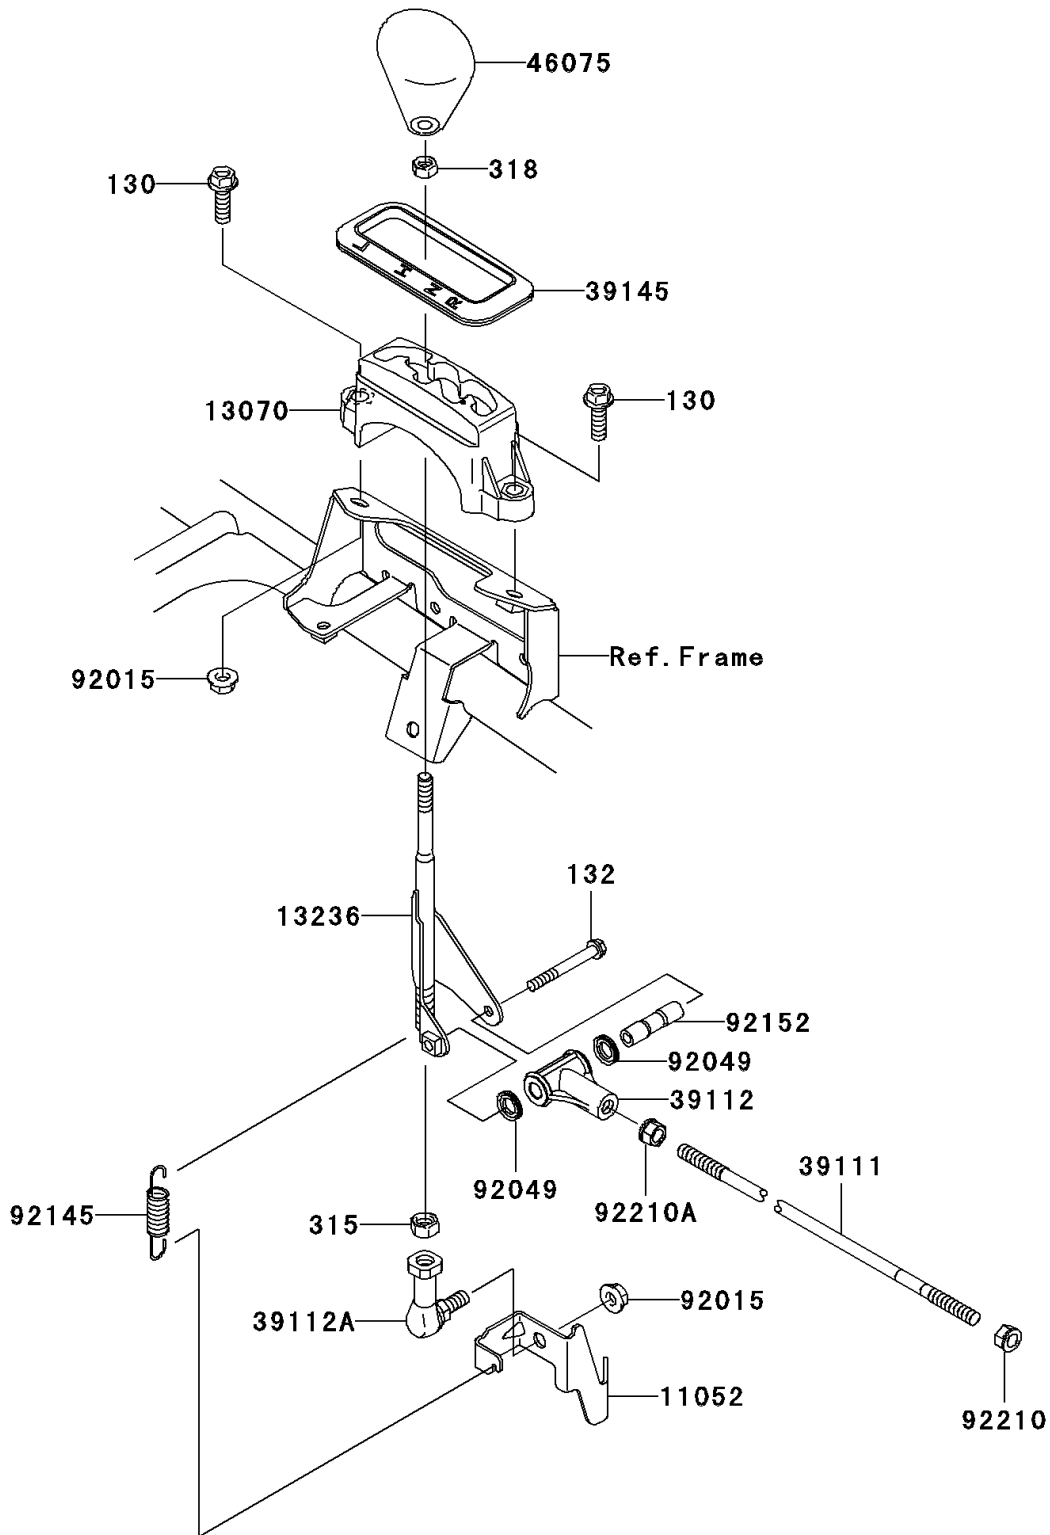

2005 Prairie 700 4x4 Hardwoods Green HD

PARTS DIAGRAM

Control

E7110

2005 Prairie 700 4x4 Hardwoods Green HD

PARTS LIST

Control

ITEM NAME	PART NUMBER	QUANTITY
-----------	-------------	----------
