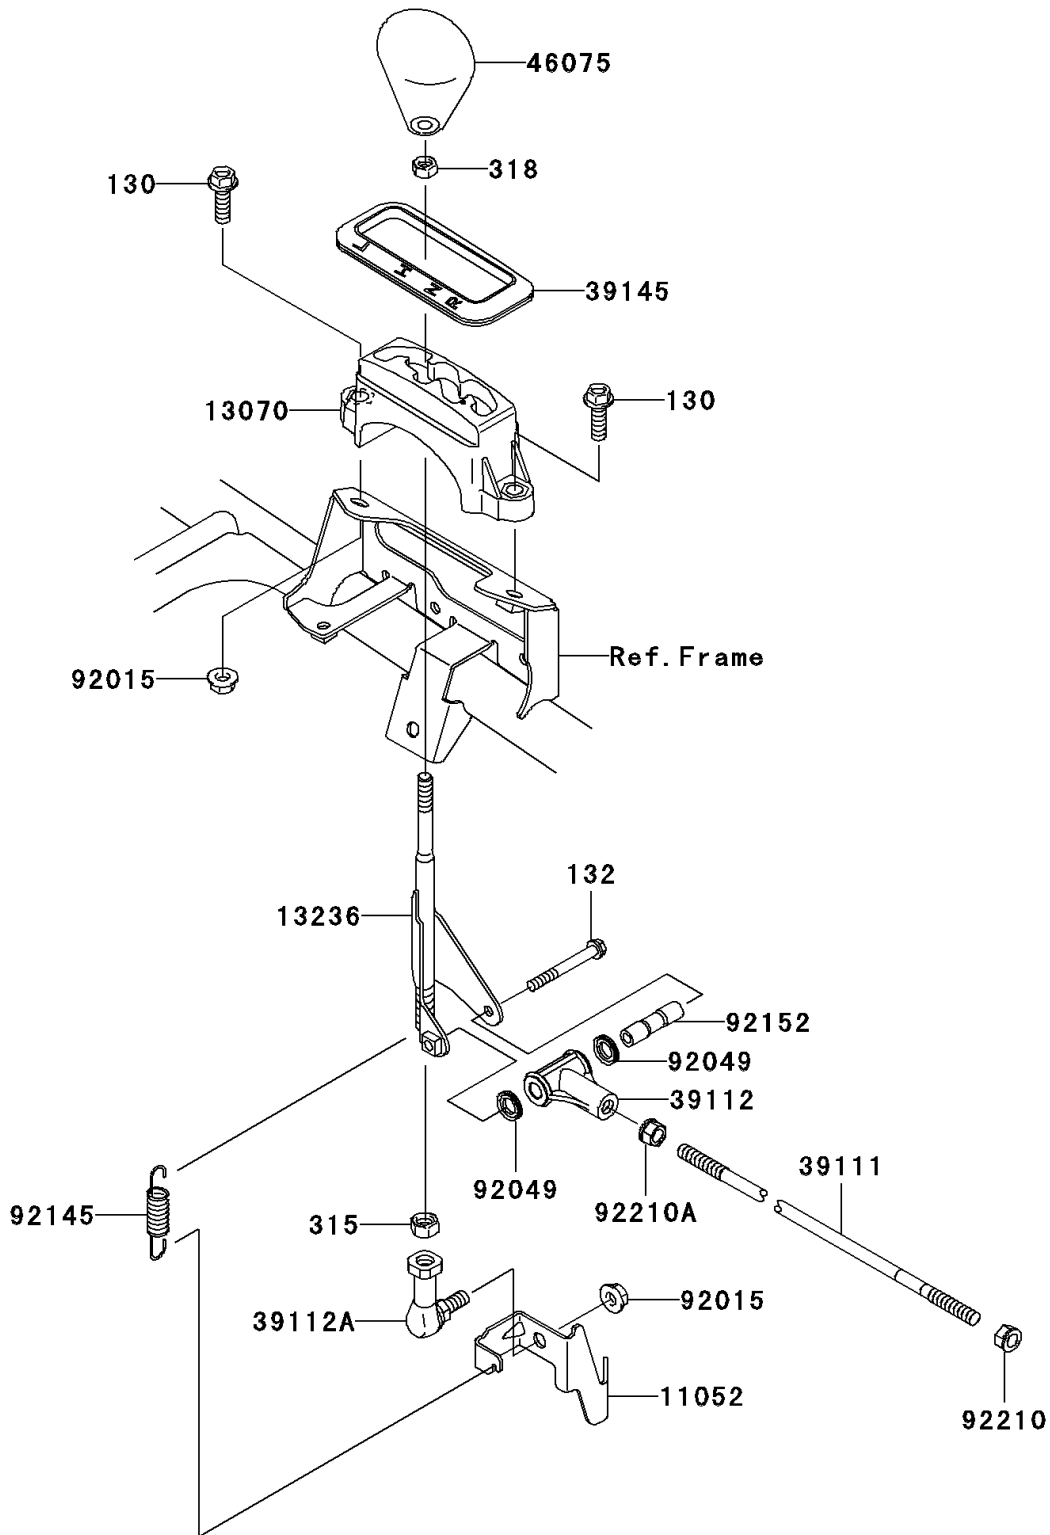

2004 Prairie 700 4x4 Hardwoods Green HD

PARTS DIAGRAM

Control

E7110

2004 Prairie 700 4x4 Hardwoods Green HD

PARTS LIST

Control

ITEM NAME	PART NUMBER	QUANTITY
-----------	-------------	----------
