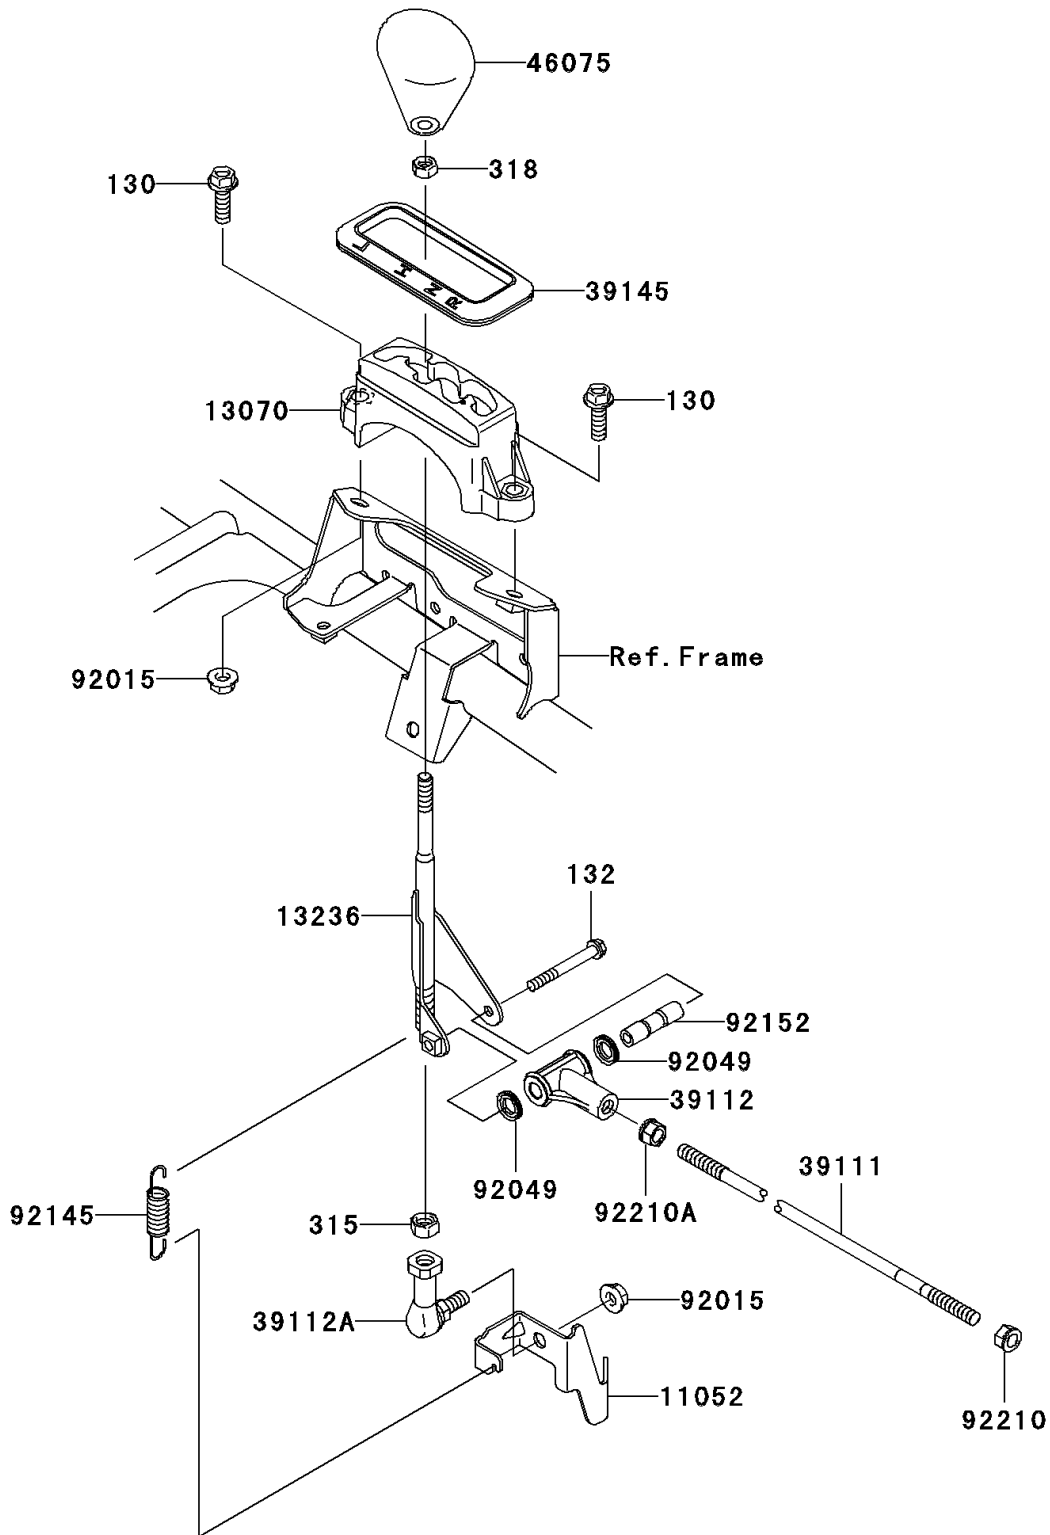

2004 Prairie 700 4x4 Hardwoods Green HD

PARTS DIAGRAM

Control

E7110

2004 Prairie 700 4x4 Hardwoods Green HD

PARTS LIST

Control

ITEM NAME	PART NUMBER	QUANTITY
BOLT-FLANGED,8X25 (Ref # 130)	130Z0825	2
BOLT-FLANGED-SMALL,6X50 (Ref # 132)	132J0650	1
NUT-HEX-FINE,10MM (Ref # 315)	315B1000	1
NUT-HEX-SMALL,8MM (Ref # 318)	318G0800	1
BRACKET,CONTROL (Ref # 11052)	11052-1441	1
GUIDE,CONTROL SHAFT (Ref # 13070)	13070-1396	1
LEVER-COMP,SHIFT (Ref # 13236)	13236-1384	1
ROD-TIE,SHIFT (Ref # 39111)	39111-1174	1
RODEND-TIE (Ref # 39112)	39112-1079	1
RODEND-TIE,CONTROL PIVOT (Ref # 39112A)	39112-1084	1
TRIM-SEAL,CONTROL GUIDE (Ref # 39145)	39145-1121	1
GRIP,SHIFT (Ref # 46075)	46075-1185	1
NUT,8MM (Ref # 92015)	92015-1432	2
SEAL-OIL (Ref # 92049)	92049-1458	2
SPRING,CONTROL (Ref # 92145)	92145-1441	1
COLLAR,RODEND-TIE (Ref # 92152)	92152-1222	1
NUT,8MM (Ref # 92210)	92210-1242	1
NUT,LH,THREAD 8MM (Ref # 92210A)	92210-1284	1