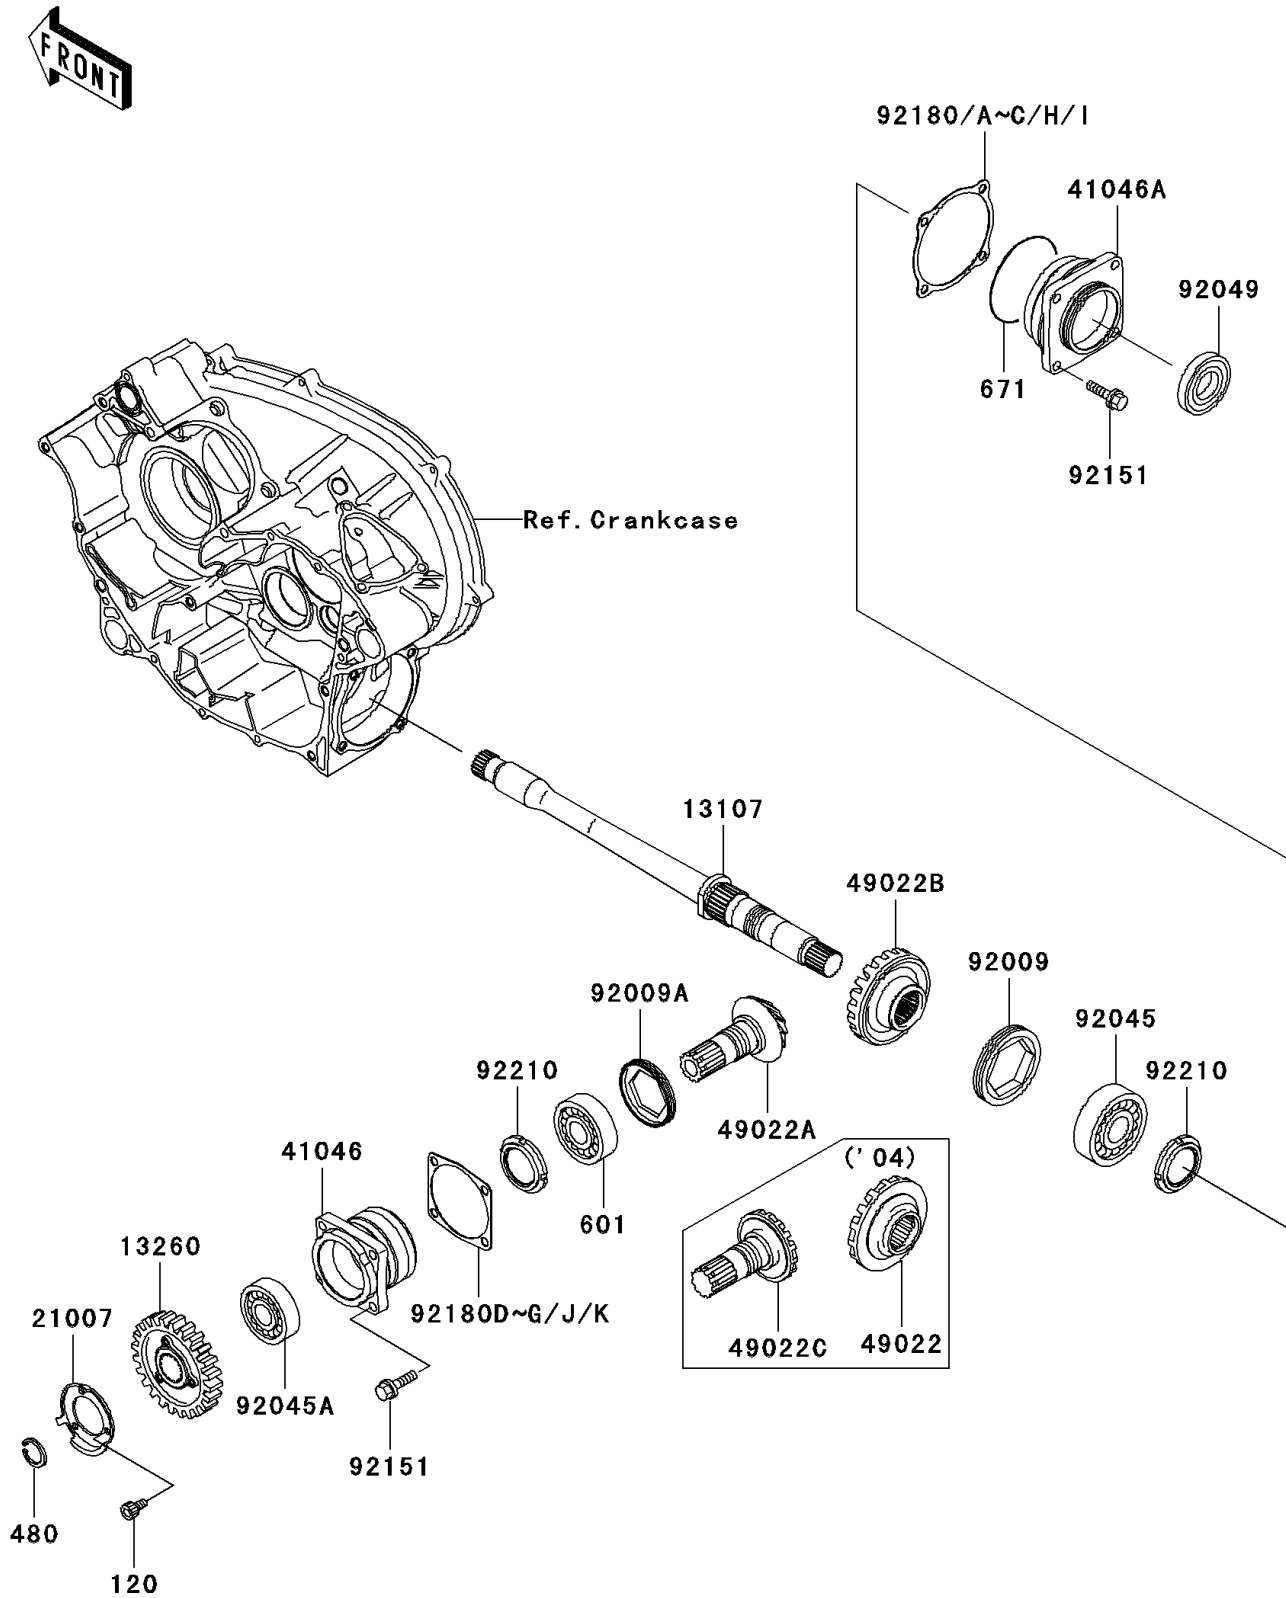

## PARTS DIAGRAM

### Front Bevel Gear

E3131

## PARTS LIST

### Front Bevel Gear

ITEM NAME	PART NUMBER	QUANTITY
-----------	-------------	----------

---