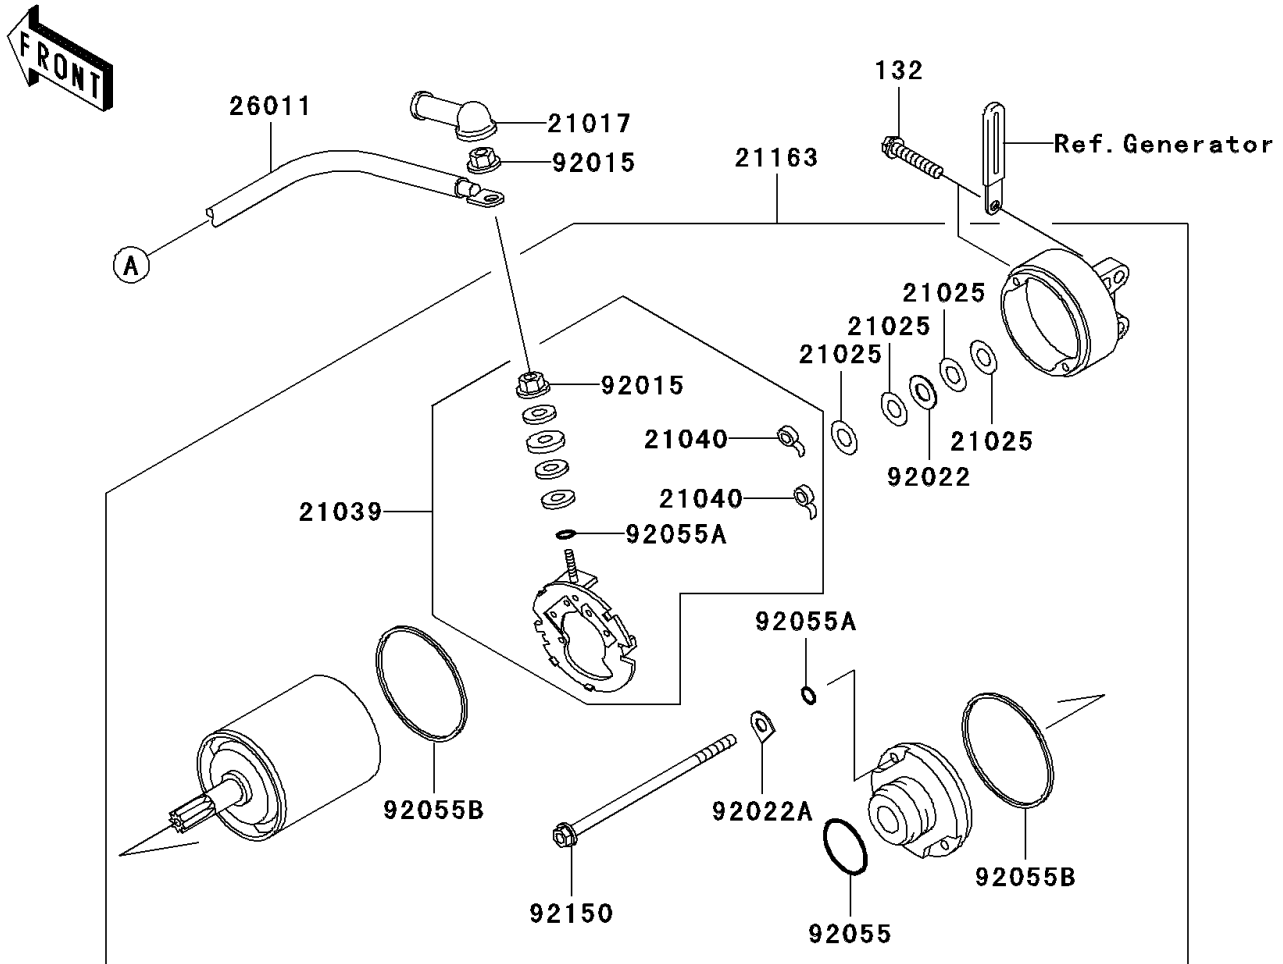

2005 Prairie 700 4x4 Hardwoods Green HD

PARTS DIAGRAM

Starter Motor

E1840

2005 Prairie 700 4x4 Hardwoods Green HD

PARTS LIST

Starter Motor

ITEM NAME	PART NUMBER	QUANTITY
-----------	-------------	----------
