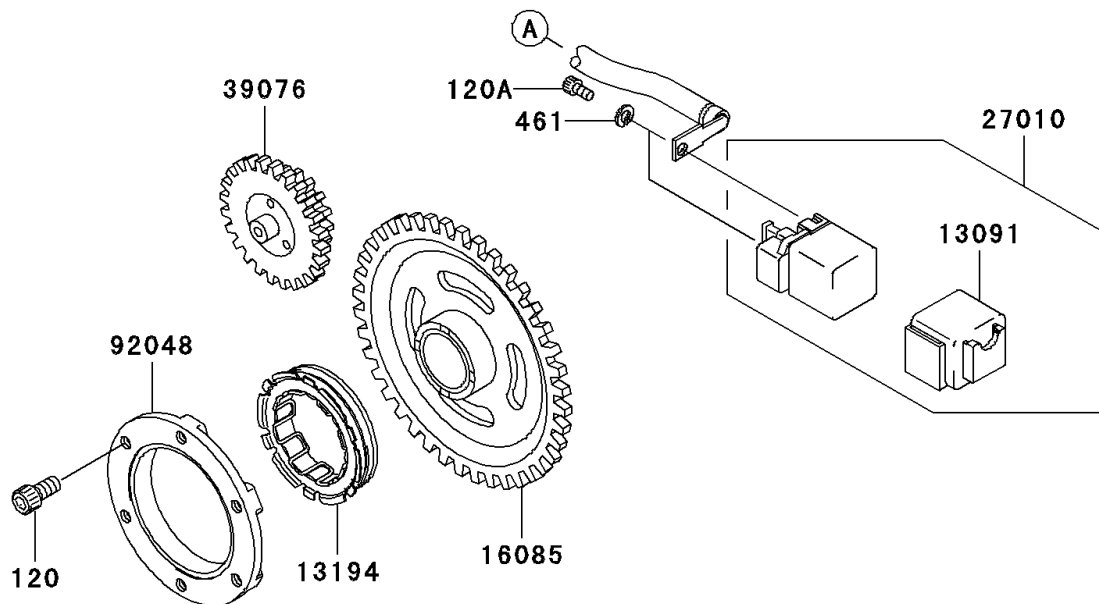

2005 Prairie 700 4x4 Hardwoods Green HD

PARTS DIAGRAM

Starter Motor

E1840

2005 Prairie 700 4x4 Hardwoods Green HD

PARTS LIST

Starter Motor

ITEM NAME	PART NUMBER	QUANTITY
-----------	-------------	----------
