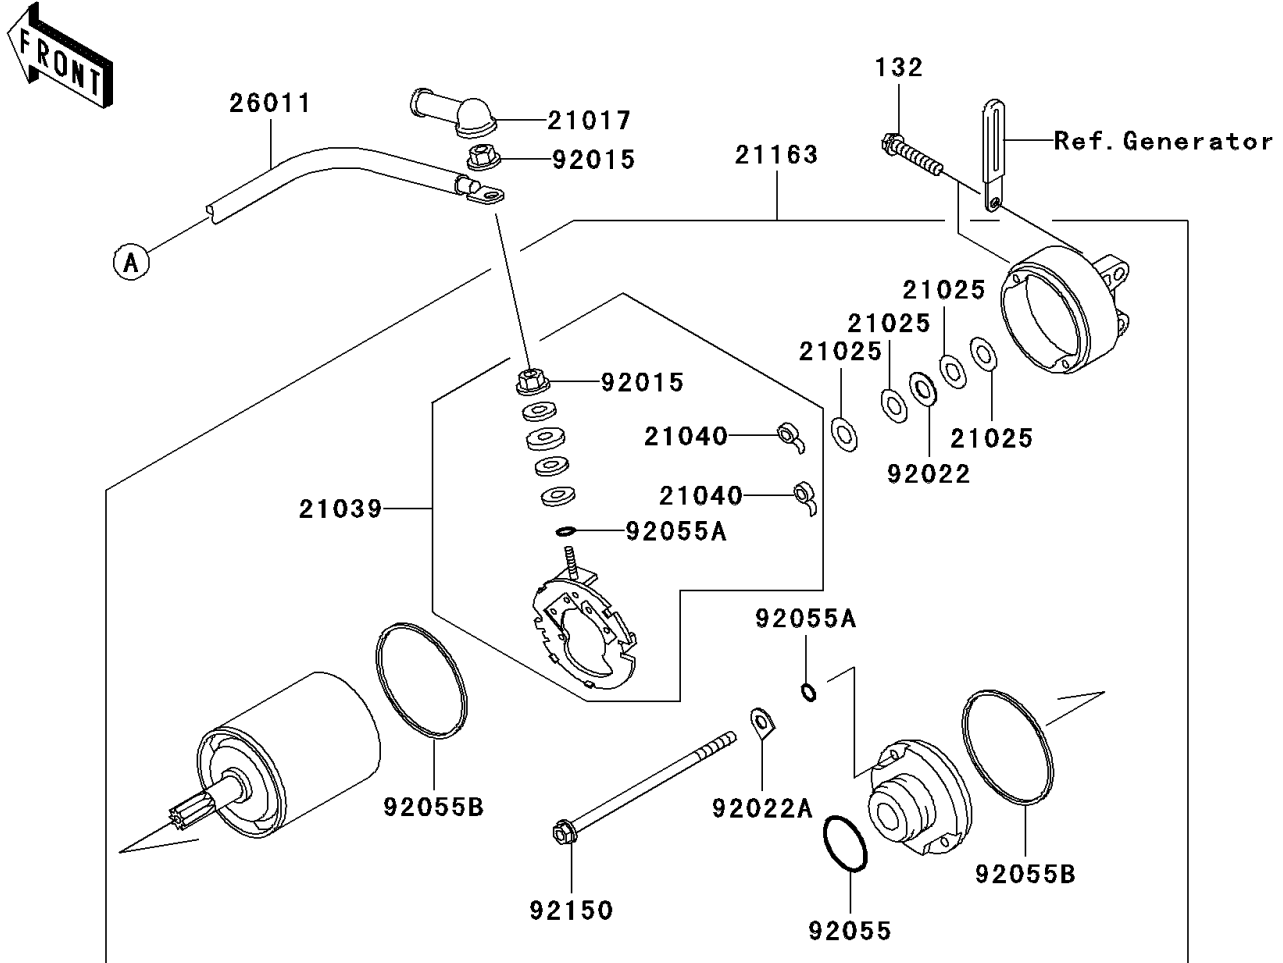

2004 Prairie 700 4x4 Hardwoods Green HD

PARTS DIAGRAM

Starter Motor

E1840

2004 Prairie 700 4x4 Hardwoods Green HD

PARTS LIST

Starter Motor

ITEM NAME	PART NUMBER	QUANTITY
-----------	-------------	----------
