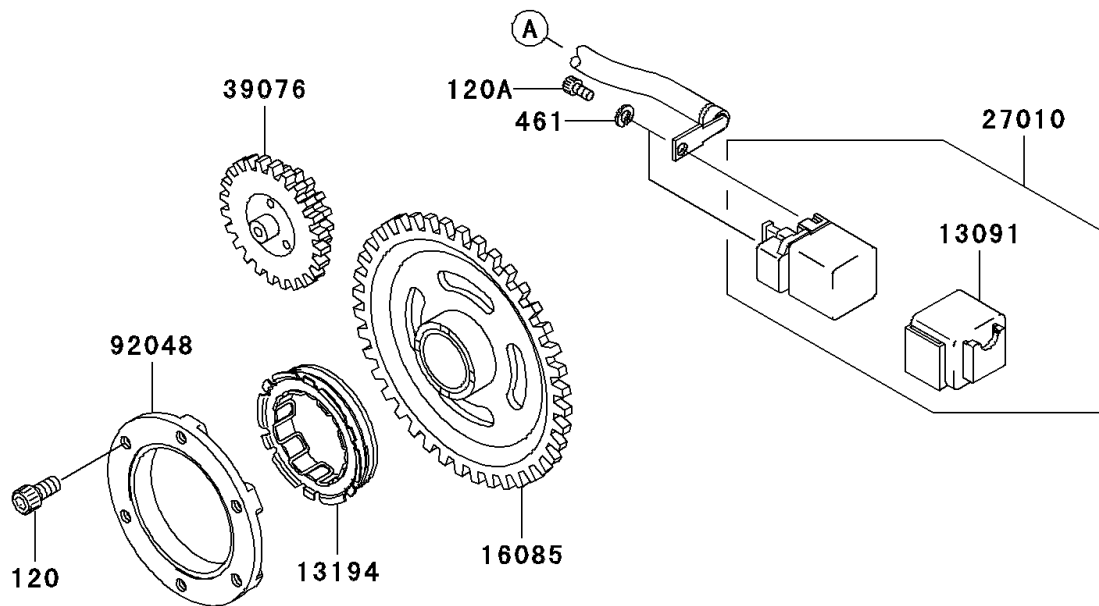

2004 Prairie 700 4x4 Hardwoods Green HD

PARTS DIAGRAM

Starter Motor

E1840

2004 Prairie 700 4x4 Hardwoods Green HD

PARTS LIST

Starter Motor

ITEM NAME	PART NUMBER	QUANTITY
-----------	-------------	----------
