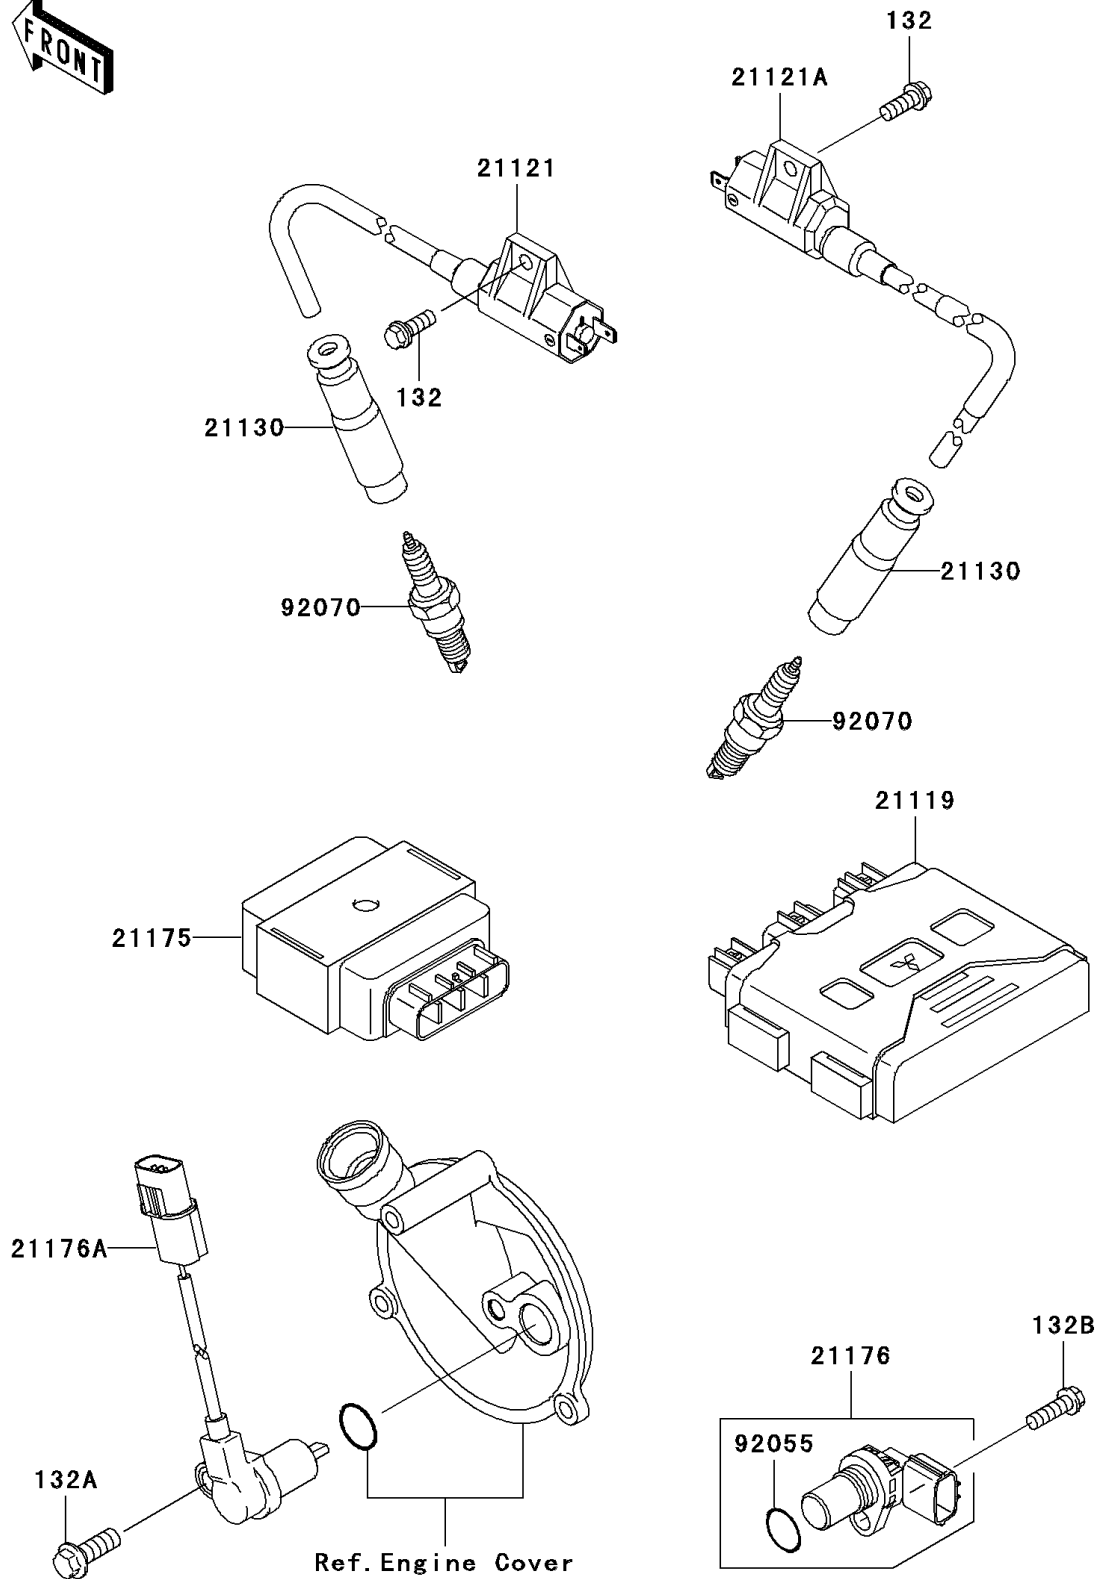

## PARTS DIAGRAM

### Ignition System

E1830

## PARTS LIST

### Ignition System

ITEM NAME	PART NUMBER	QUANTITY
BOLT-FLANGED-SMALL,6X16 (Ref # 132)	132H0616	2
BOLT-FLANGED-SMALL,8X22 (Ref # 132A)	132H0822	1
BOLT-FLANGED-SMALL,6X20 (Ref # 132B)	132Y0620	1
IGNITER (Ref # 21119)	21119-0004	1
COIL-IGNITION,FR (Ref # 21121)	21121-1292	1
COIL-IGNITION,RR (Ref # 21121A)	21121-1306	1
CAP-SPARK PLUG (Ref # 21130)	21130-1071	2
CONTROL UNIT-ELECTRONIC (Ref # 21175)	21175-0086	1
SENSOR,SPEED (Ref # 21176)	21176-1104	1
SENSOR,REVERSE (Ref # 21176A)	21176-1109	1
RING-O (Ref # 92055)	92055-1718	1
PLUG-SPARK,CR7E(NGK) (Ref # 92070)	92070-1209	2