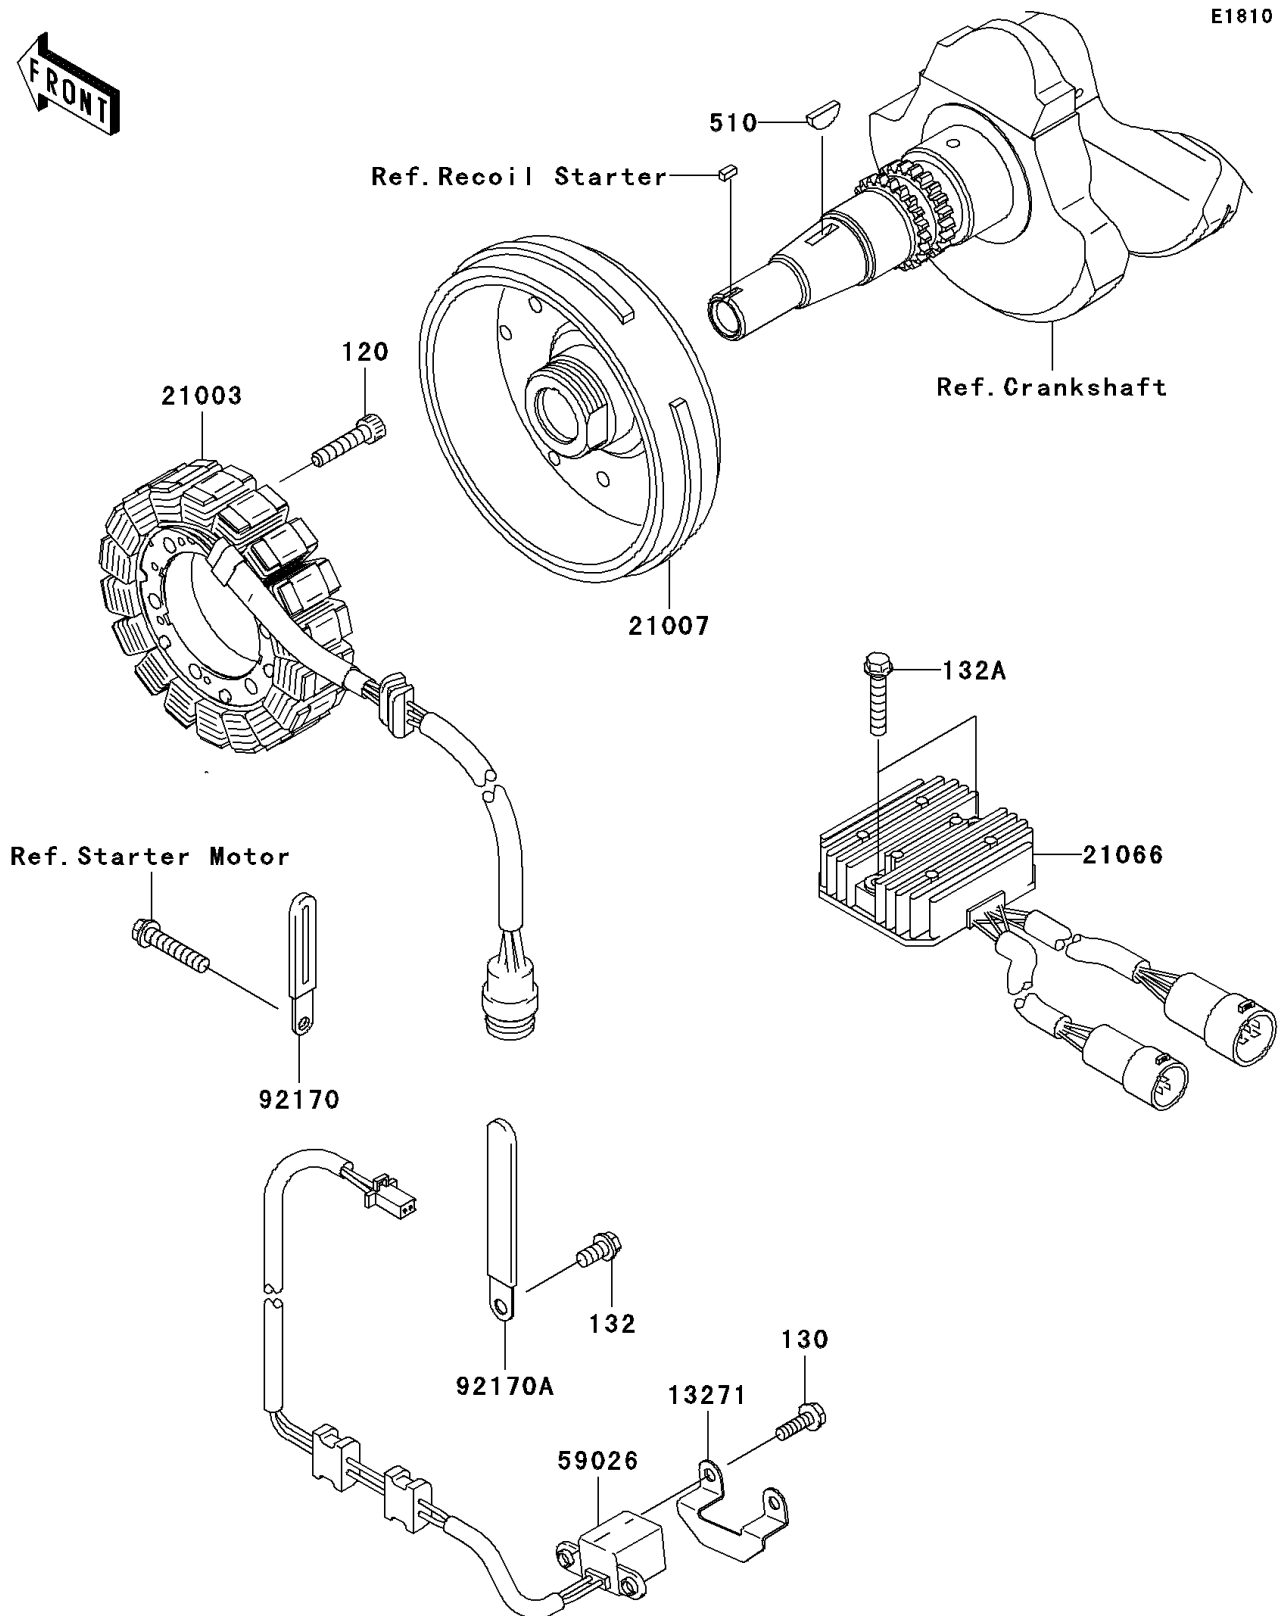

2005 Prairie 700 4x4 Hardwoods Green HD

PARTS DIAGRAM

Generator

2005 Prairie 700 4x4 Hardwoods Green HD

PARTS LIST

Generator

ITEM NAME	PART NUMBER	QUANTITY
-----------	-------------	----------
