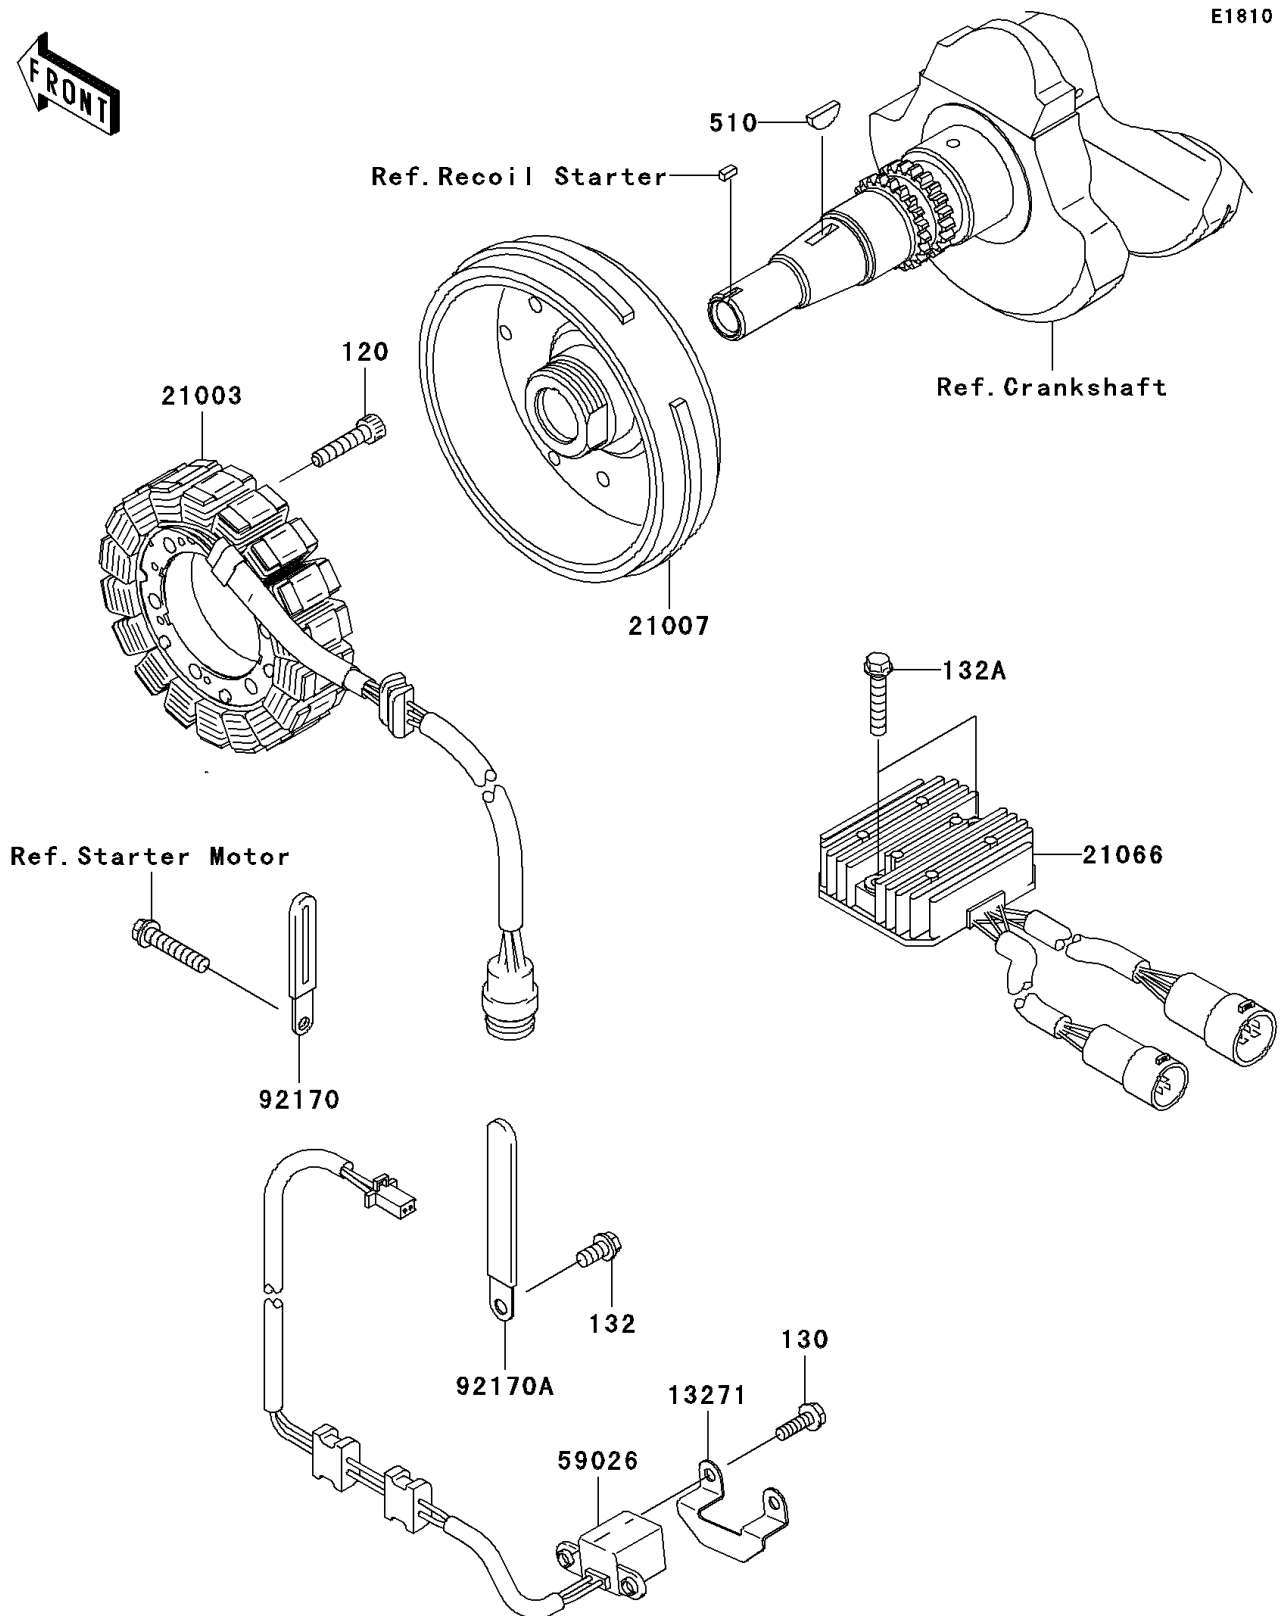

2004 Prairie 700 4x4 Hardwoods Green HD

PARTS DIAGRAM

Generator

2004 Prairie 700 4x4 Hardwoods Green HD

PARTS LIST

Generator

ITEM NAME	PART NUMBER	QUANTITY
-----------	-------------	----------
