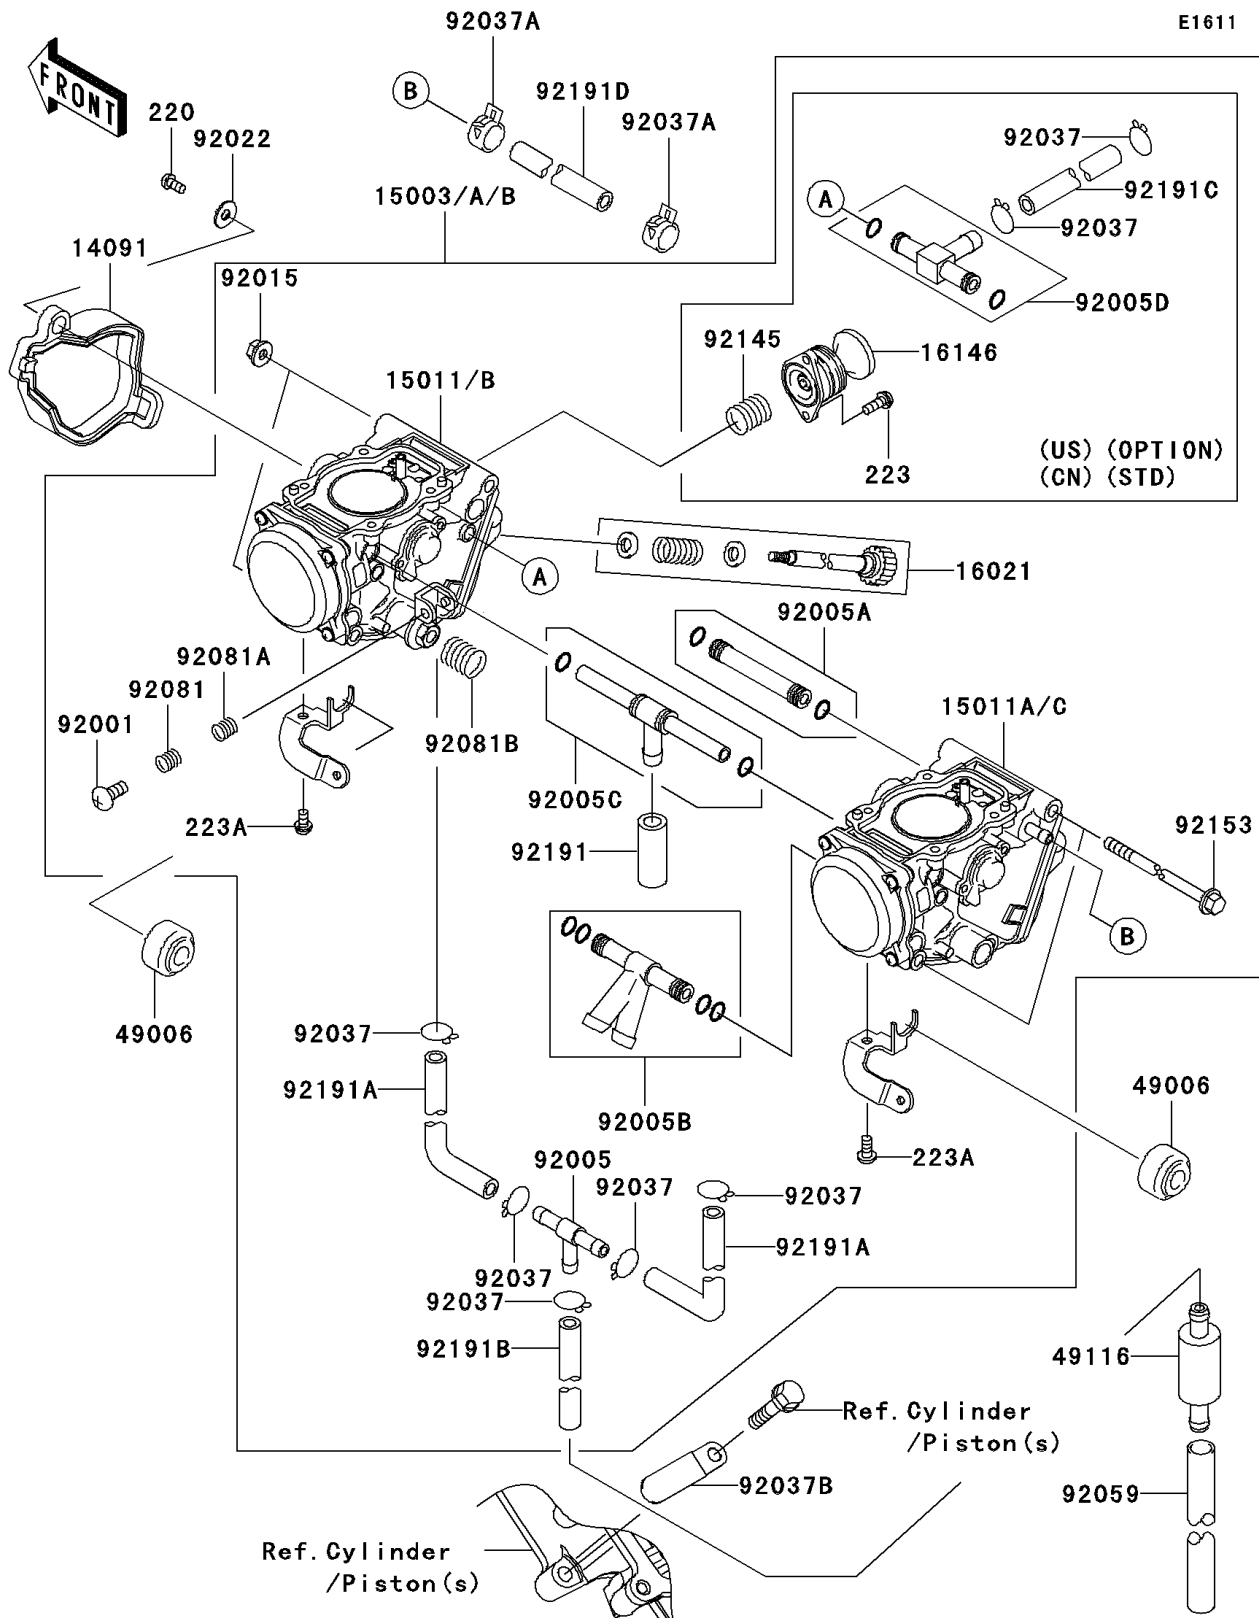

2004 Prairie 700 4x4 Hardwoods Green HD

PARTS DIAGRAM

Carburetor

2004 Prairie 700 4x4 Hardwoods Green HD

PARTS LIST

Carburetor

ITEM NAME	PART NUMBER	QUANTITY
-----------	-------------	----------
