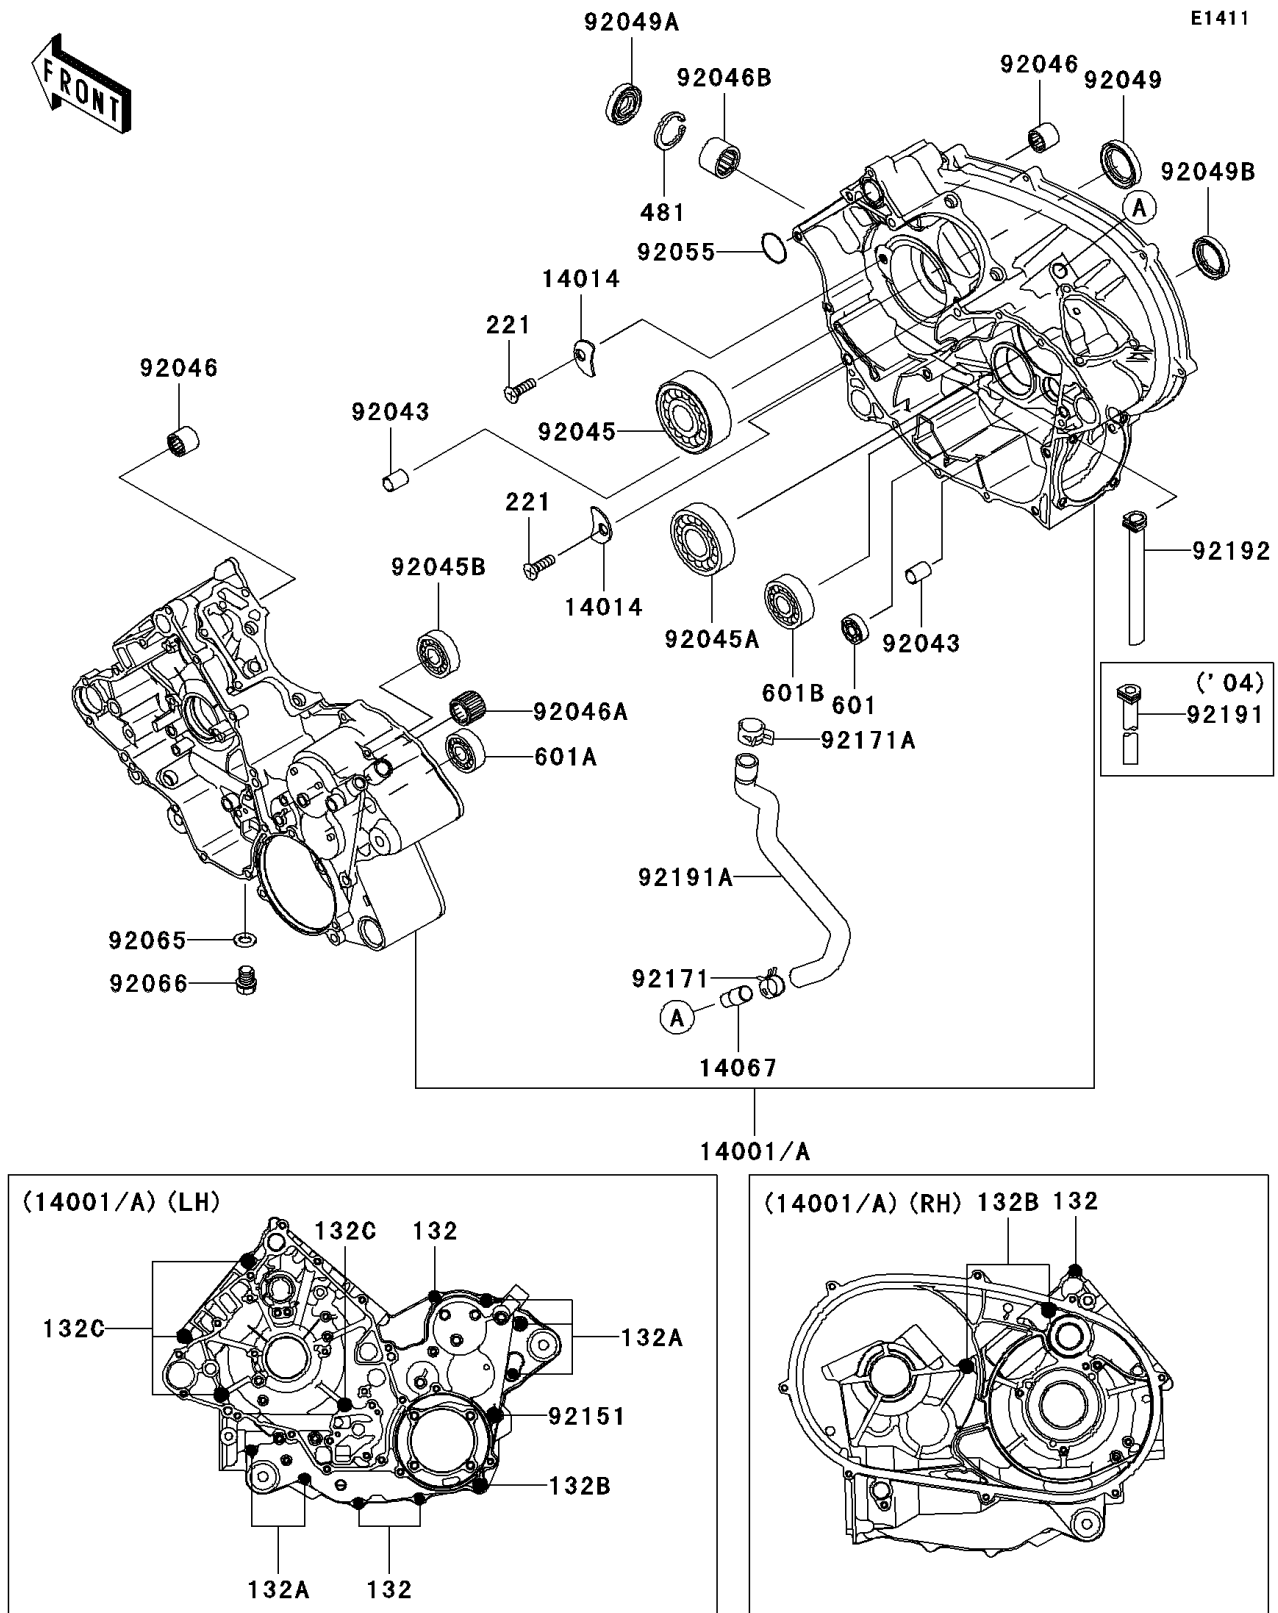

2004 Prairie 700 4x4 Hardwoods Green HD

PARTS DIAGRAM

Crankcase

2004 Prairie 700 4x4 Hardwoods Green HD

PARTS LIST

Crankcase

ITEM NAME	PART NUMBER	QUANTITY
-----------	-------------	----------
