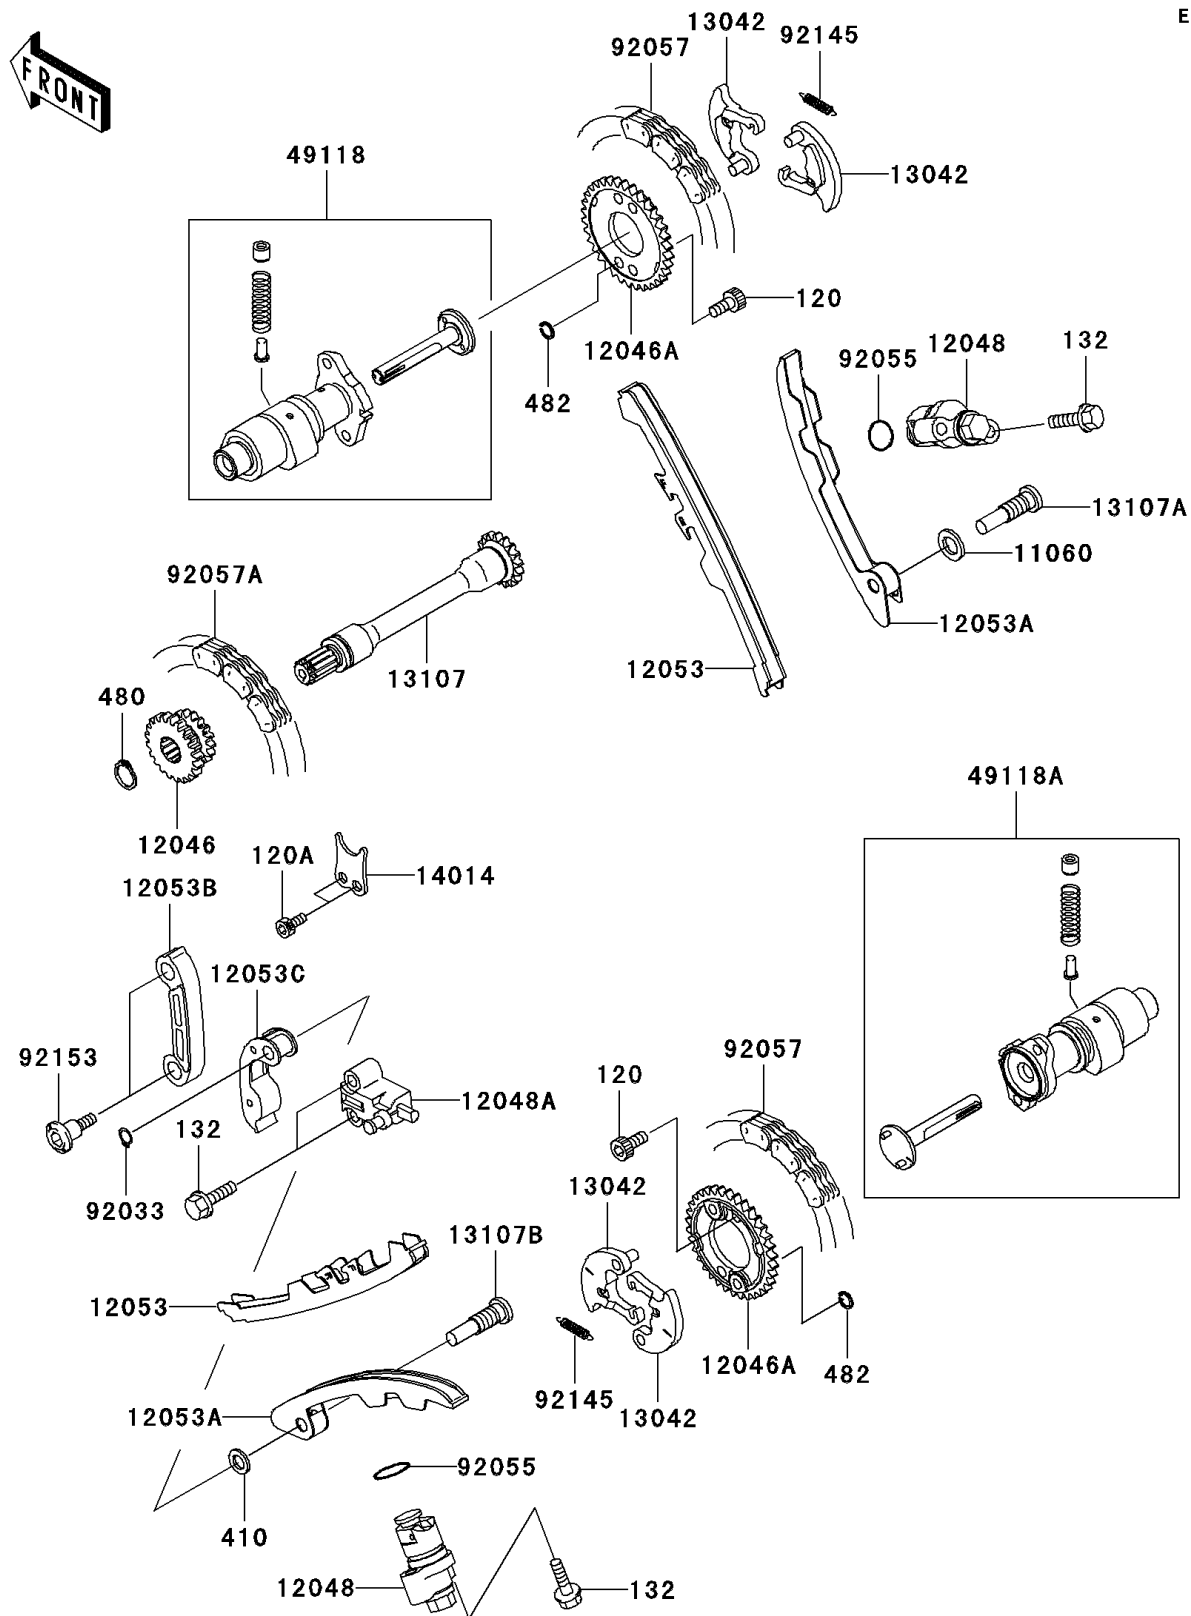

## PARTS DIAGRAM

### Camshaft(s)/Tensioner(B2)

E1230A

## PARTS LIST

Camshaft(s)/Tensioner(B2)

**ITEM NAME**

**PART NUMBER**

**QUANTITY**

---