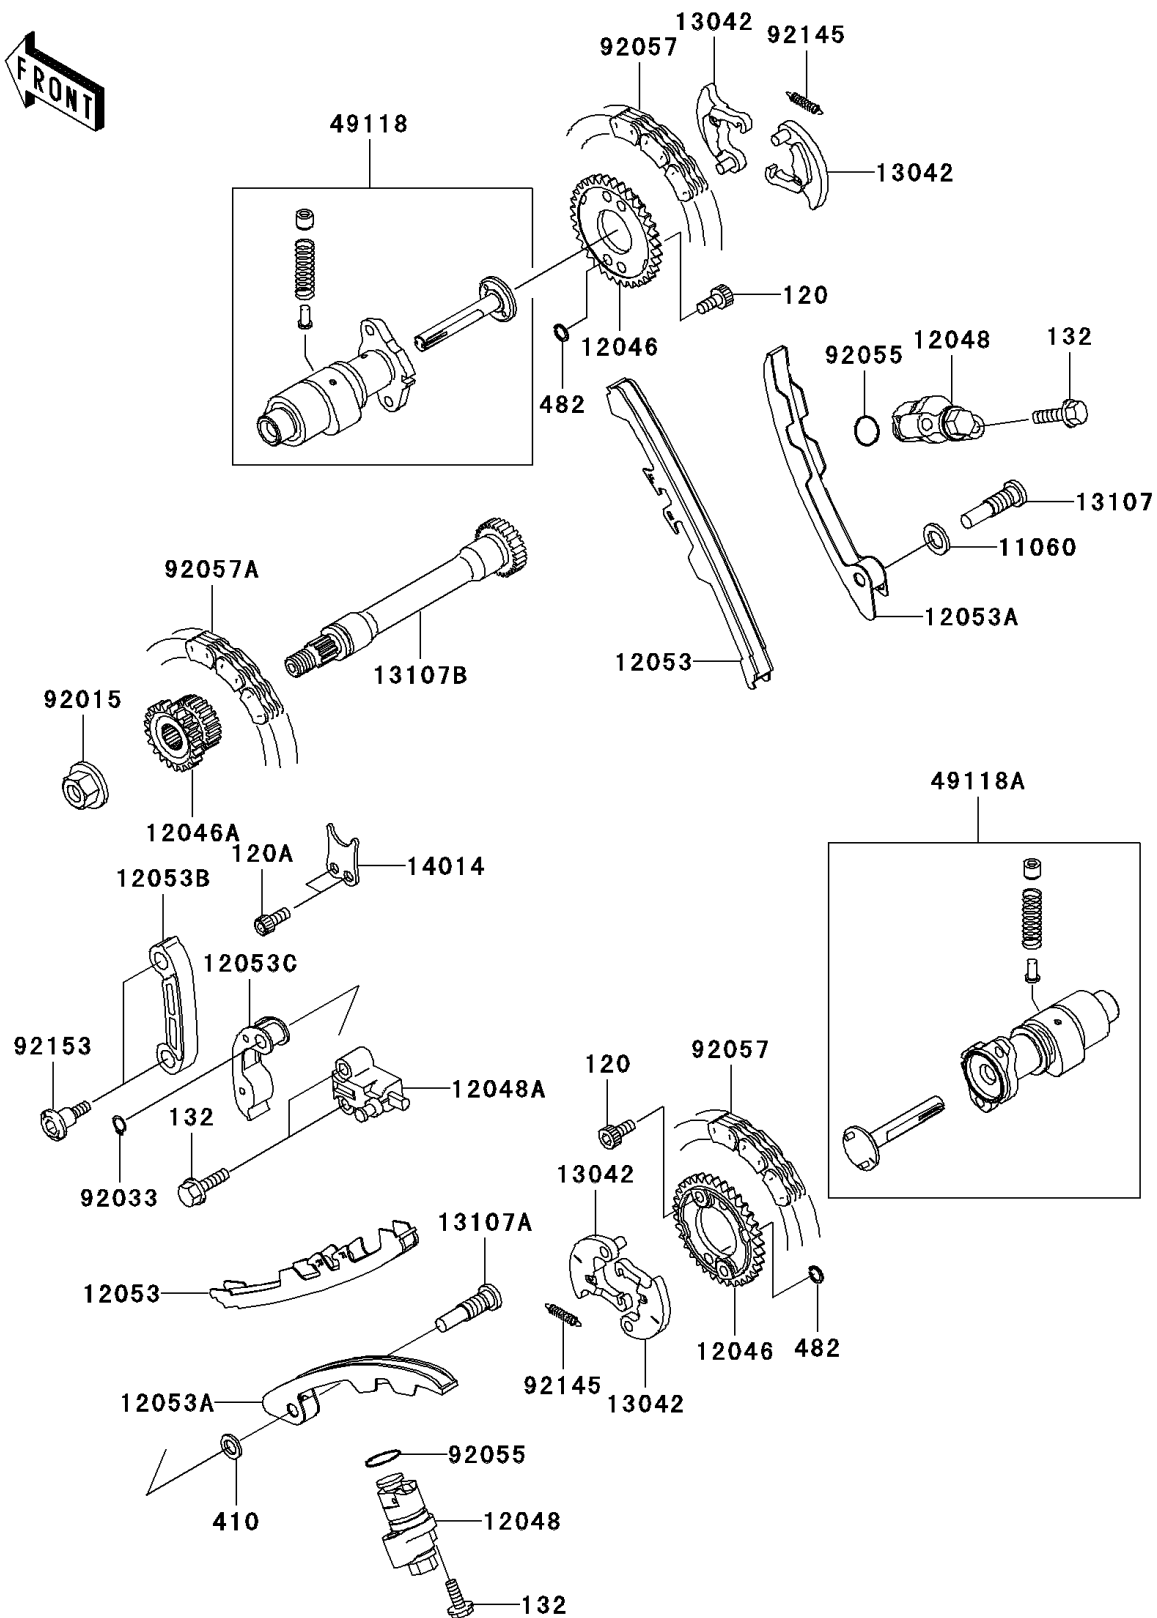

2004 Prairie 700 4x4 Hardwoods Green HD

PARTS DIAGRAM

Camshaft(s)/Tensioner(B1)

E1230

2004 Prairie 700 4x4 Hardwoods Green HD

PARTS LIST

Camshaft(s)/Tensioner(B1)

ITEM NAME

PART NUMBER

QUANTITY
