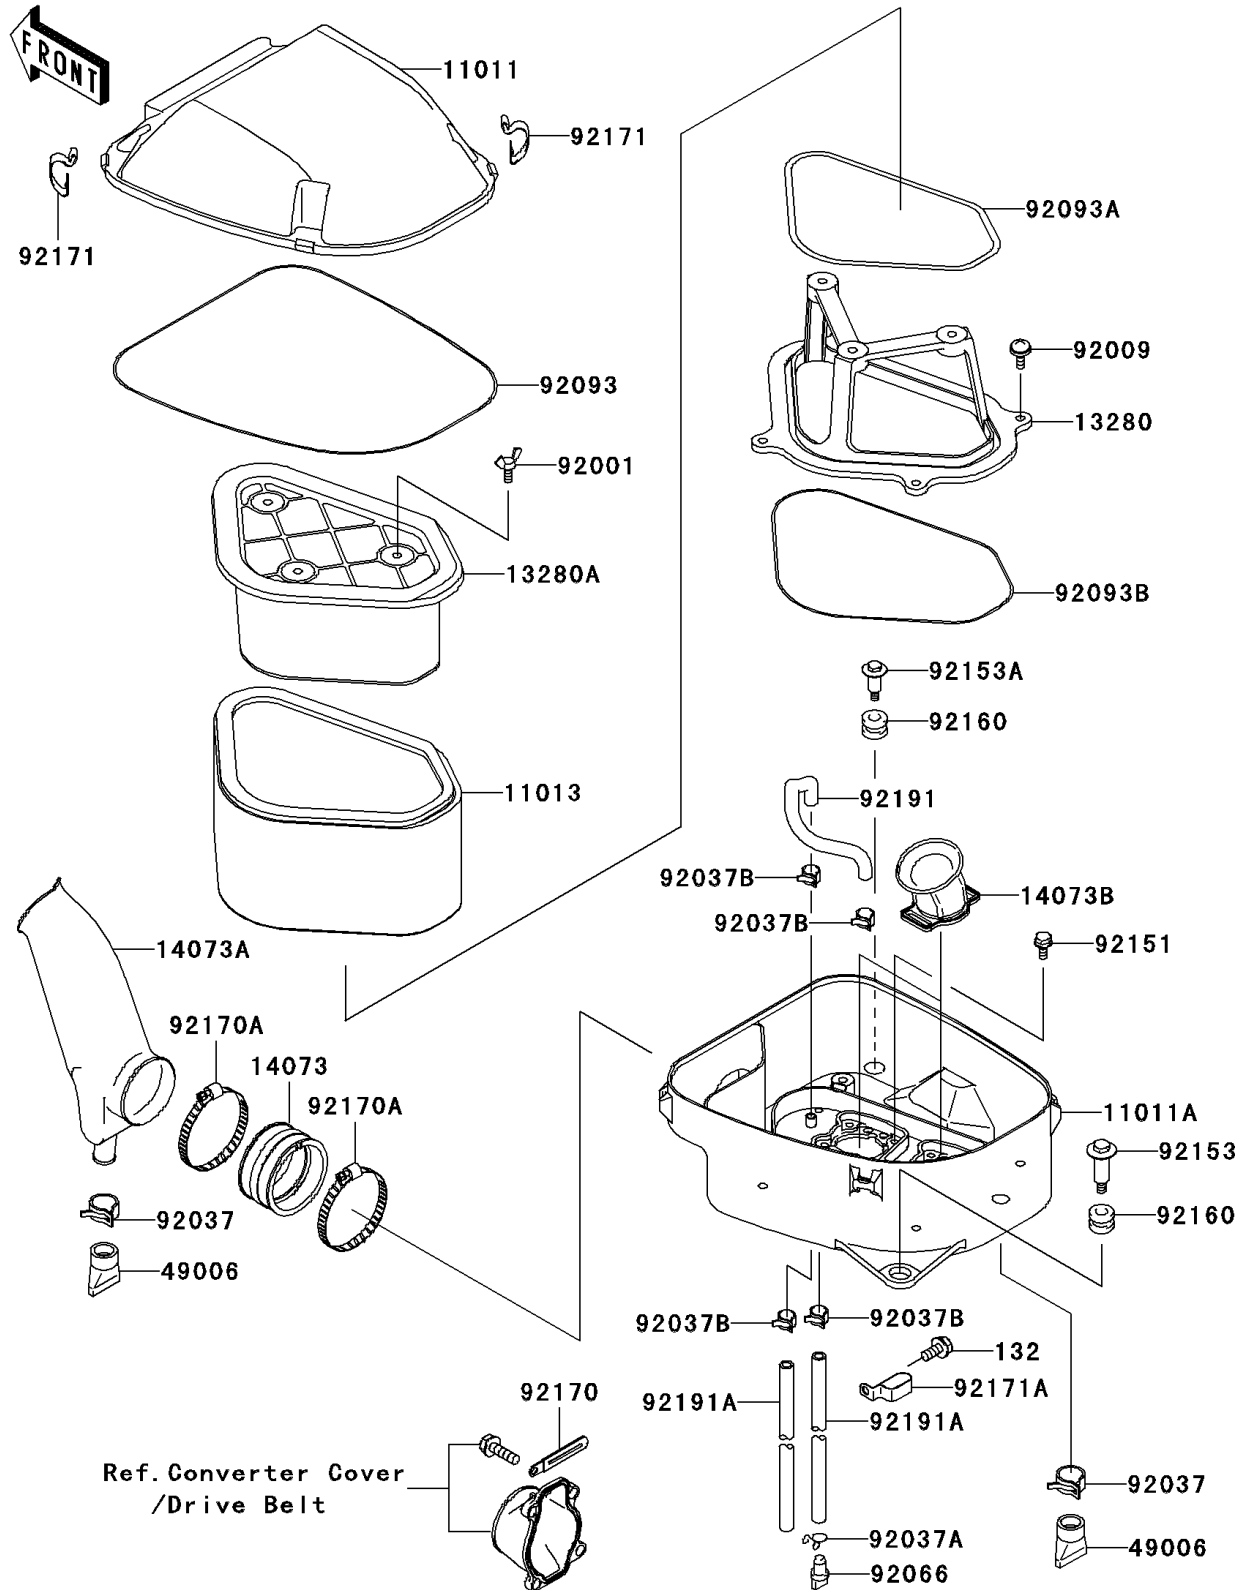

2005 Prairie 700 4x4 Hardwoods Green HD

PARTS DIAGRAM

Air Cleaner

E1130

2005 Prairie 700 4x4 Hardwoods Green HD

PARTS LIST

Air Cleaner

ITEM NAME	PART NUMBER	QUANTITY
-----------	-------------	----------
