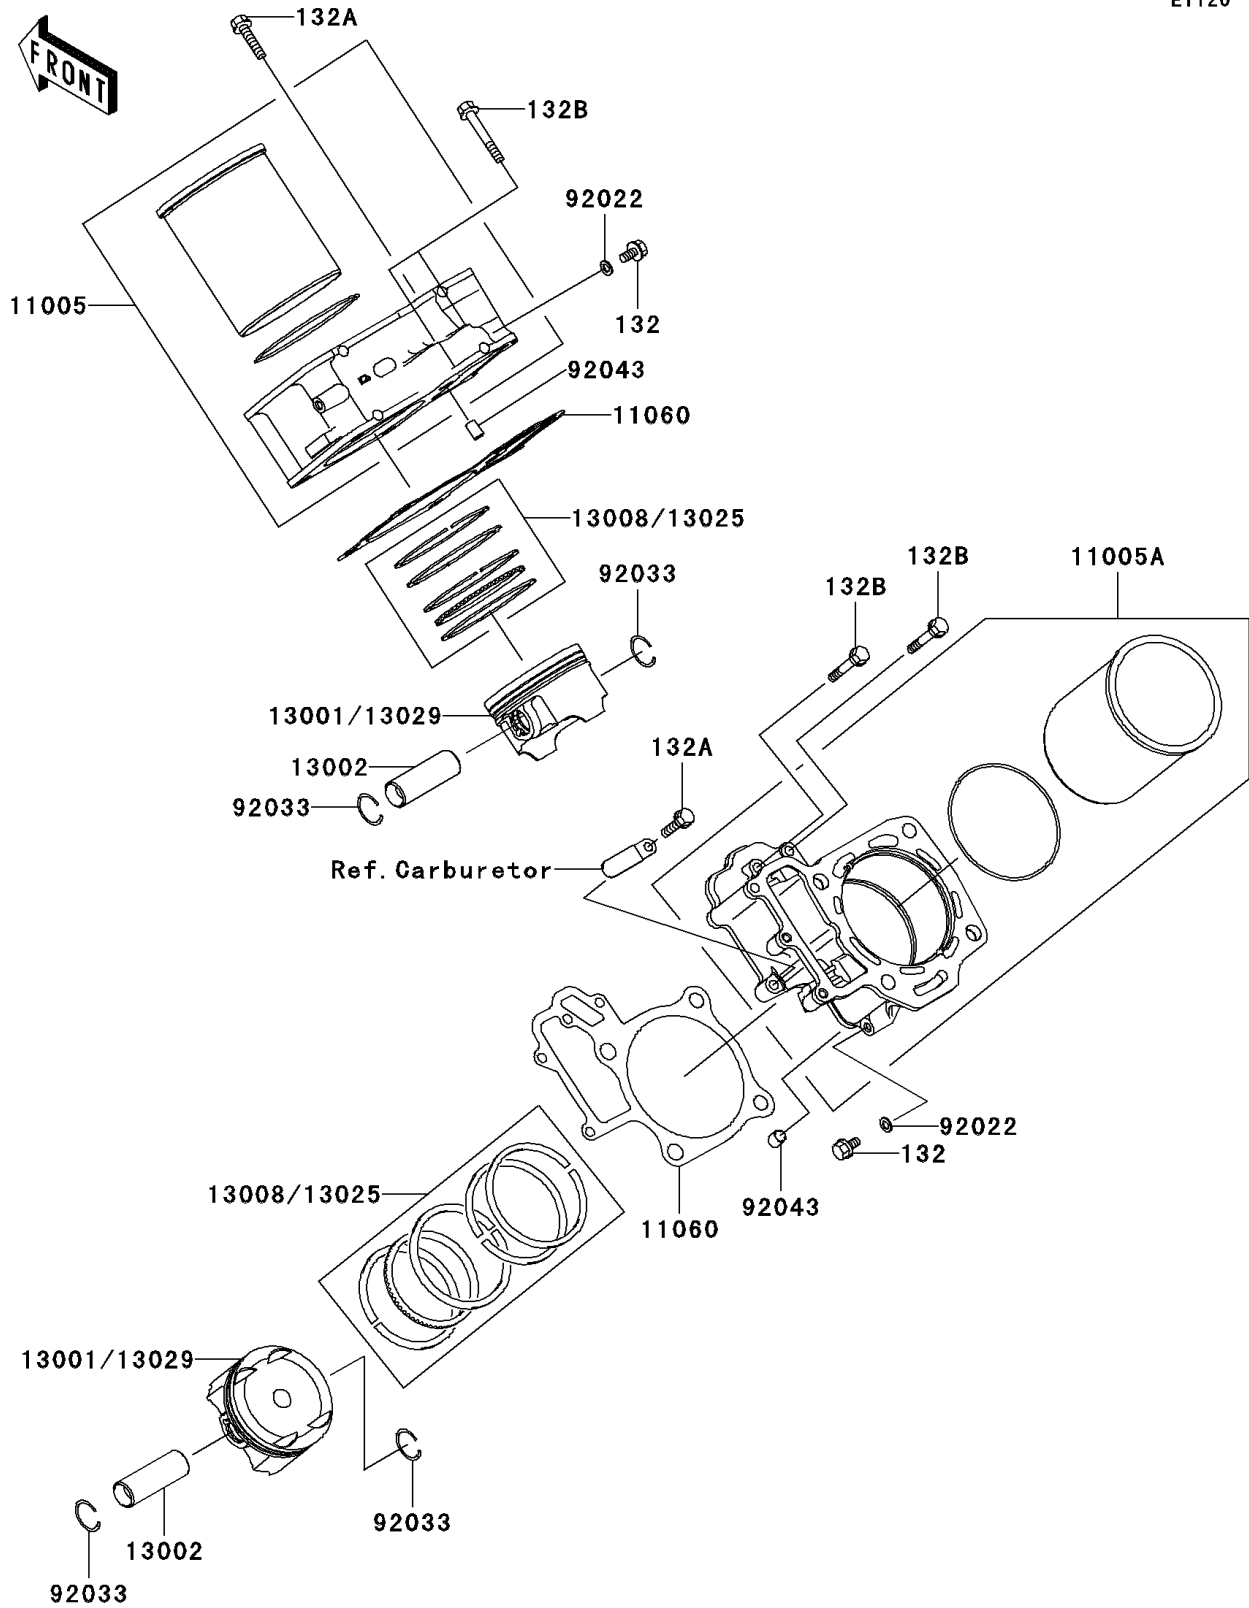

2005 Prairie 700 4x4 Hardwoods Green HD

PARTS DIAGRAM

Cylinder/Piston(s)

E1120

2005 Prairie 700 4x4 Hardwoods Green HD

PARTS LIST

Cylinder/Piston(s)

ITEM NAME	PART NUMBER	QUANTITY
-----------	-------------	----------
