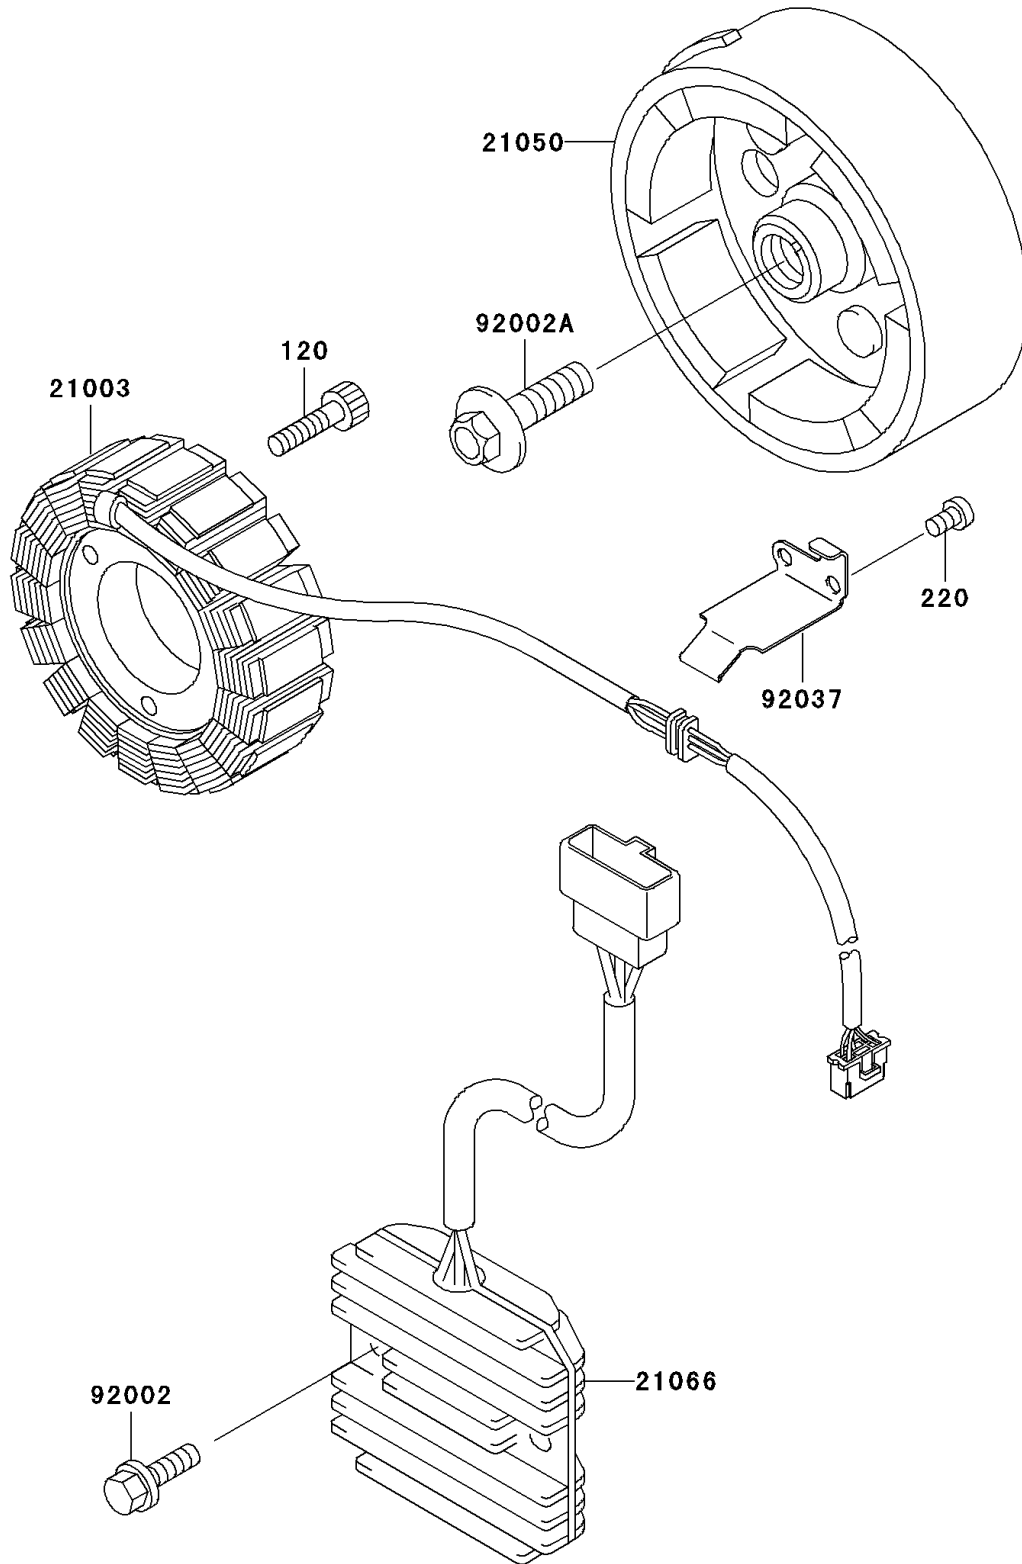

2007 Vulcan 500 LTD

PARTS DIAGRAM

Generator

E1810

2007 Vulcan 500 LTD

PARTS LIST

Generator

ITEM NAME

PART NUMBER

QUANTITY
