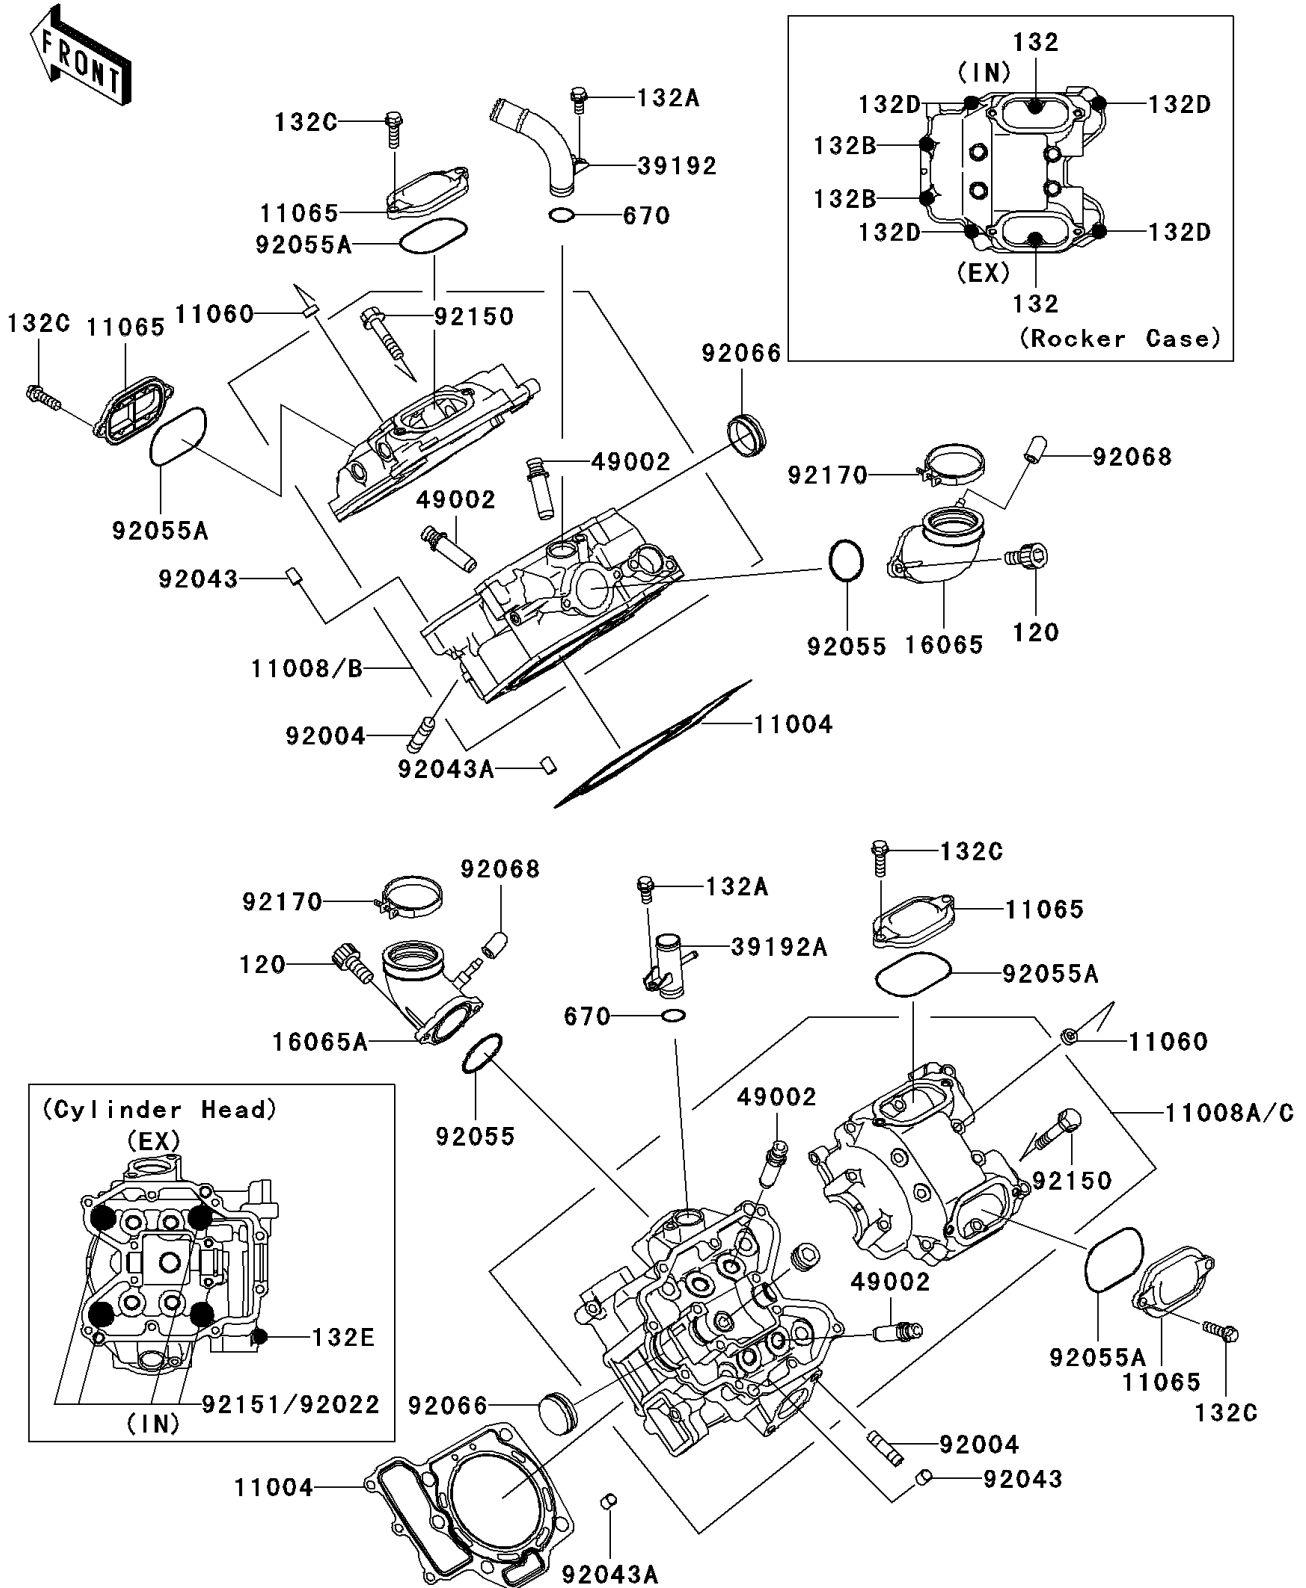

2004 Prairie 700 4x4 Hardwoods Green HD

PARTS DIAGRAM

Cylinder Head

E1111

2004 Prairie 700 4x4 Hardwoods Green HD

Kawasaki
Let the Good Times Roll®

PARTS LIST

Cylinder Head

ITEM NAME	PART NUMBER	QUANTITY
BOLT-SOCKET (Ref # 120)	120Z0620	4
BOLT-FLANGED-SMALL,6X25 (Ref # 132)	132H0625	4
BOLT-FLANGED-SMALL (Ref # 132A)	132Y0612	2
BOLT-FLANGED-SMALL (Ref # 132B)	132Y06130	4
BOLT-FLANGED-SMALL (Ref # 132C)	132Y0620	8
BOLT-FLANGED-SMALL (Ref # 132D)	132Y0630	8
BOLT-FLANGED-SMALL (Ref # 132E)	132Y0695	2
O RING,16MM (Ref # 670)	670B2016	2
GASKET-HEAD (Ref # 11004)	11004-1384	2
HEAD-COMP-CYLINDER,FR (Ref # 11008)	11008-0016	1
HEAD-COMP-CYLINDER,RR (Ref # 11008A)	11008-0017	1
GASKET,6.2X12X0.3 (Ref # 11060)	11060-1994	8
CAP,ROCKER CASE (Ref # 11065)	11065-1152	4
HOLDER-CARBURETOR (Ref # 16065)	16065-1370	1
HOLDER-CARBURETOR,RR (Ref # 16065A)	16065-1371	1
PIPE-WATER (Ref # 39192)	39192-1132	1
PIPE-WATER (Ref # 39192A)	39192-1133	1
GUIDE-VALVE (Ref # 49002)	49002-1097	AR
STUD,8X22 (Ref # 92004)	92004-1217	4
WASHER,11.5X20.5X1.6 (Ref # 92022)	92022-1720	8
PIN,6.2X8X14 (Ref # 92043)	92043-1263	4
PIN,10.1X12X14 (Ref # 92043A)	92043-4009	4
RING-O,38MM (Ref # 92055)	92055-1295	2
RING-O,55.6X2.4 (Ref # 92055A)	92055-1644	4
PLUG (Ref # 92066)	92066-1289	2
PLUG,12X25 (Ref # 92068)	92068-006	2
BOLT,6X55 (Ref # 92150)	92150-1302	8
BOLT (Ref # 92151)	92151-1917	8
CLAMP (Ref # 92170)	92170-1722	2